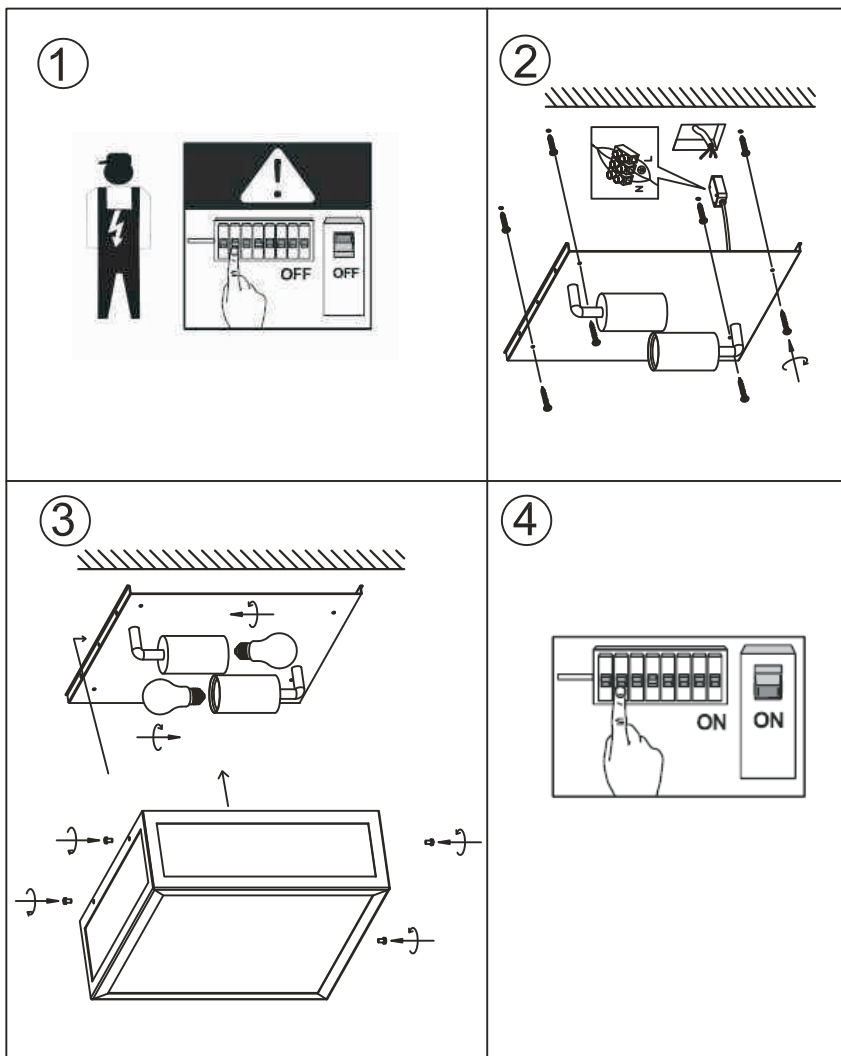

# INSTRUCTION MANUAL

Rotterdam CL2 Black Brass  
106628

QAZQA

**FittinQ B.V.**

Smaragdweg 52, 5527 LB Hapert, The Netherlands  
www.qazqa.nl