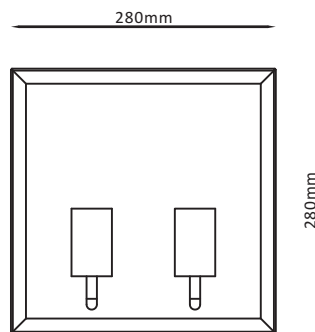

# INSTRUCTION MANUAL

Rotterdam CL2 Black Brass  
106628

QAZQA

**FittinQ B.V.**

Smaragdweg 52, 5527 LB Hapert, The Netherlands  
www.qazqa.nl