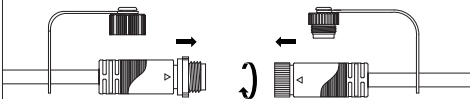

1x

941.85

1x

1x

A

B

C

max. 50m  
max. 150W