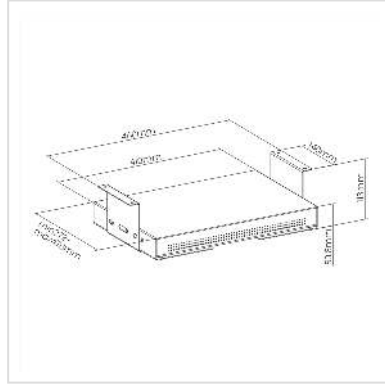

ROLINE Untertisch-Schublade mit Ablagefläche, slim

Artikelnummer	17.03.0115
Hersteller	ROLINE
Hersteller-Art.-Nr.	17.03.0115
EAN (Einzelstück)	7630049627796

Untertisch-Schublade aus Metall zum Anschrauben unter dem Schreibtisch oder Arbeitstisch.

Die Ablagefläche über der Schublade schafft zusätzlichen Stauraum für Laptops, aber auch für Papier-Unterlagen

- Verstauen Sie sicher und sauber Ihre Mobilgeräte, z.B. Smartphones oder Tablets, oder andere Kleingeräte
- Solide Stahlkonstruktion
- Untertischmontage - spart Platz auf dem Tisch
- Leichtgängige Gleitmechanik für leises Öffnen und Schließen
- Für Geräte bis 8 kg
- Befestigungsschrauben werden mitgeliefert
- Abmessungen (B x T x H): 410 x 272 - 470 x 113 mm (18,1" x 10,7" - 18,5" x 4,45")

Wir empfehlen die Verwendung bei Tischen ab 18 mm Tischplattenstärke.

Technische Daten

Hersteller	ROLINE
Produktgruppe	Büromöbel
Produkttyp	PC-Halterung
Farbe	schwarz
Lieferumfang	Halterung, 4x Befestigungsschrauben, Befestigungswinkel, Installationsanweisung
Tragkraft	8 kg

Befestigung	Schraubbefestigung
Materialgruppe	Metall
Höhe	113 mm
Breite	460 mm
Tiefe	272 mm
Gewicht	3920 g
Verpackungshöhe	50 mm
Verpackungsbreite	460 mm
Verpackungstiefe	310 mm
Paketgewicht	4 kg