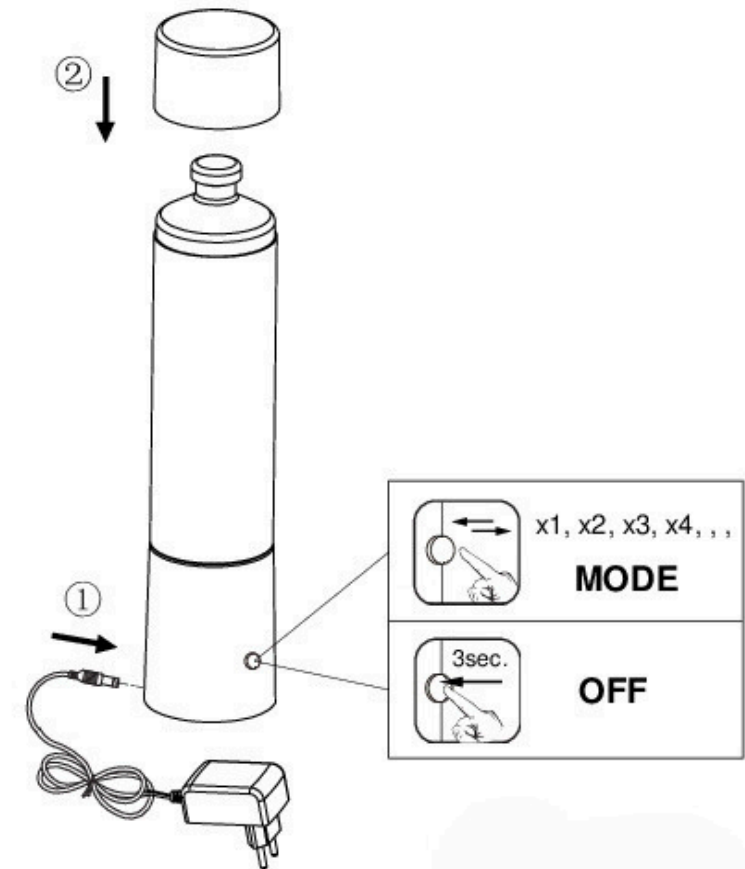

(SR) UPOZORENJE!

Prije početka montaže, pažljivo pročitajte sigurnosne upute!

(UK) ПОПЕРЕДЖЕННЯ!

Перед розбиранням, будь ласка, уважно прочитайте інструкції з техніки безпеки!

230V ~ 50Hz
max. : 0.9W
incl. RGB LED