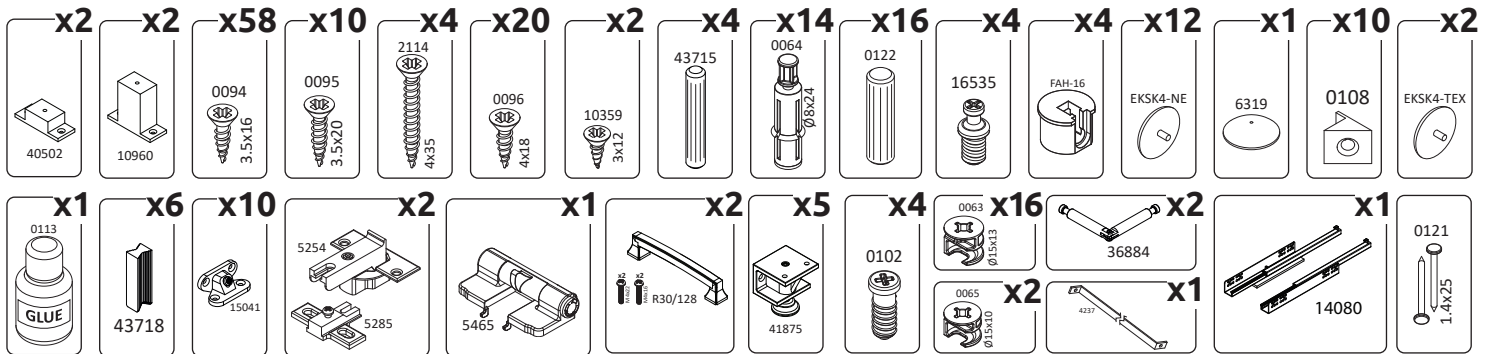

TARA-TV1K1F
LHW - 1511x515x542
18.06.2021

1

2

3

4

5

6

7