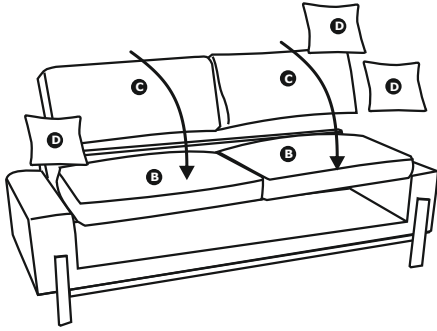

SUND

3-sitzer

20 min

- | | |
|----------------------------------|------------------------------|
| (D) Montageanleitung | (GB) Assembly instructions |
| (FR) Notice de montage | (IT) Istruzioni di montaggio |
| (NL) Handleiding voor de montage | (PL) Instrukcja montażu |
| (CZ) Montážní návod | (SK) Návod na montáž |
| (HU) Szerelési útmutató | (RO) Instrucțiuni de montaj |
| (TR) Montaj talimatı | (RU) Инструкция по монтажу |