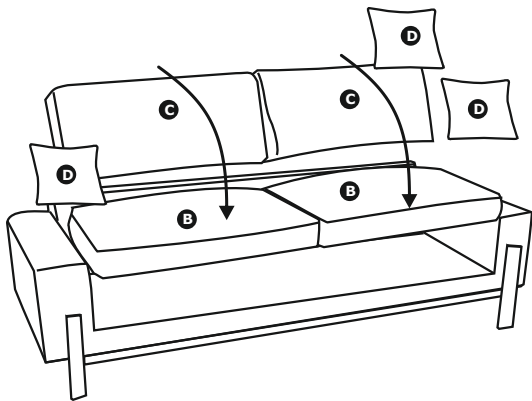

SUND

3-sitzer

20 min

(D) Montageanleitung	(GB) Assembly instructions
(FR) Notice de montage	(IT) Istruzioni di montaggio
(NL) Handleiding voor de montage	(PL) Instrukcja montażu
(CZ) Montážní návod	(SK) Návod na montáž
(HU) Szerelési útmutató	(RO) Instrucțiuni de montaj
(TR) Montaj talimatı	(RU) Инструкция по монтажу

1

2

3