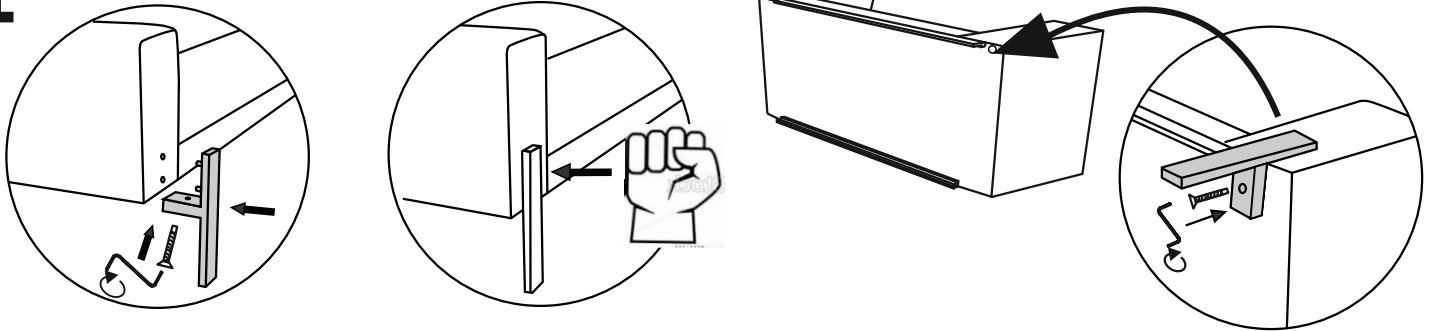

SUND

3-sitzer

20 min

(D) Montageanleitung	(GB) Assembly instructions
(FR) Notice de montage	(IT) Istruzioni di montaggio
(NL) Handleiding voor de montage	(PL) Instrukcja montażu
(CZ) Montážní návod	(SK) Návod na montáž
(HU) Szerelési útmutató	(RO) Instrucțiuni de montaj
(TR) Montaj talimatı	(RU) Инструкция по монтажу

1

2

3