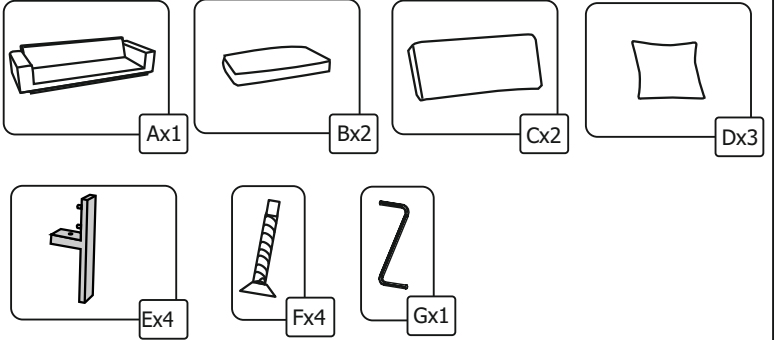

SUND

3-sitzer

20 min

- | | |
|----------------------------------|------------------------------|
| (D) Montageanleitung | (GB) Assembly instructions |
| (FR) Notice de montage | (IT) Istruzioni di montaggio |
| (NL) Handleiding voor de montage | (PL) Instrukcja montażu |
| (CZ) Montážní návod | (SK) Návod na montáž |
| (HU) Szerelési útmutató | (RO) Instrucțiuni de montaj |
| (TR) Montaj talimatı | (RU) Инструкция по монтажу |