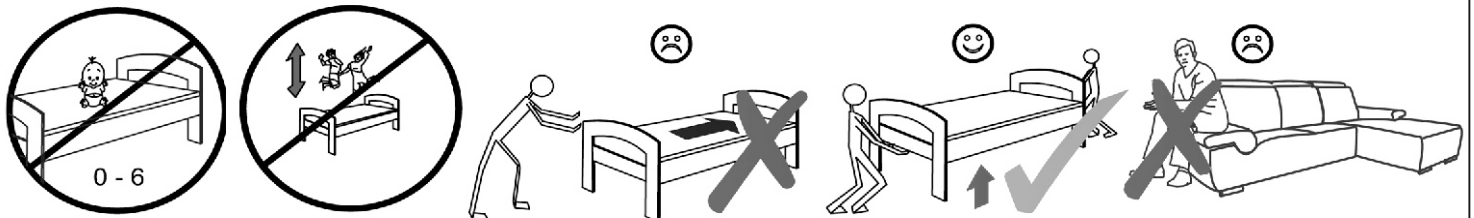

SUND

3-sitzer

20 min

(D) Montageanleitung	(GB) Assembly instructions
(FR) Notice de montage	(IT) Istruzioni di montaggio
(NL) Handleiding voor de montage	(PL) Instrukcja montażu
(CZ) Montážní návod	(SK) Návod na montáž
(HU) Szerelési útmutató	(RO) Instrucțiuni de montaj
(TR) Montaj talimatı	(RU) Инструкция по монтажу

1

2

3