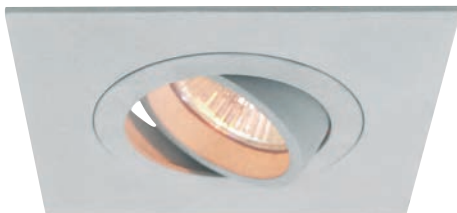

Quad I Einbaudownlight

12V	MR16 GU5,3	MAX 50W	EXKLUSIVE LAMPE	 30°	 112x112mm	 65 mm	 Ø 85x85mm
-----	---------------	------------	--------------------	---	---	---	---

Alu Druckguß

850090

8,00 €

Schwenkbarer Einbauring

12V	MR16 GU5,3	MAX 50W	EXKLUSIVE LAMPE	 30°	 83x83 mm	 60 mm	 Ø 68mm
-----	---------------	------------	--------------------	---	--	---	--

Alu Druckguß

449210 Weiß 9,00 €

449211 Chrom 9,00 €

449212 Gebürstet 9,50 €