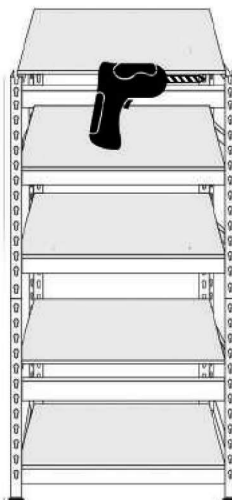

Metalsteckregal „Karl“

Maße ca. 70 x 30 x 150 (H) cm

Teileübersicht

Nr.	Darstellung	Stk.
1		4 Stk.
2		4 Stk.
3		10 Stk.
4		10 Stk.
5		4 Stk.
6		5 Stk.

1

3

2

4

5

6

Sicherheitshinweise safety introduction

Bitte tragen Sie Handschuhe zur Montage des Regals.
Please wear gloves for assembly.

Für bessere Stabilität und Sicherheit das Regal an der Wand befestigen (6).
For better stability and safety, please attach the shelf to the wall (6).