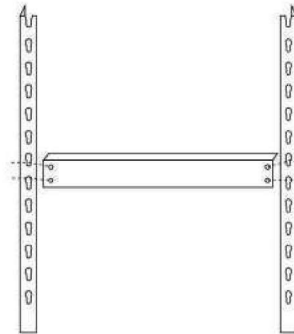

Metalsteckregal „Karl“

Maße ca. 70 x 30 x 150 (H) cm

Teileübersicht

Nr.	Darstellung	Stk.
1		4 Stk.
2		4 Stk.
3		10 Stk.
4		10 Stk.
5		4 Stk.
6		5 Stk.

1

3

2

4

5

6

Sicherheitshinweise safety introduction

Bitte tragen Sie Handschuhe zur Montage des Regals.
Please wear gloves for assembly.

Für bessere Stabilität und Sicherheit das Regal an der Wand befestigen (6).
For better stability and safety, please attach the shelf to the wall (6).