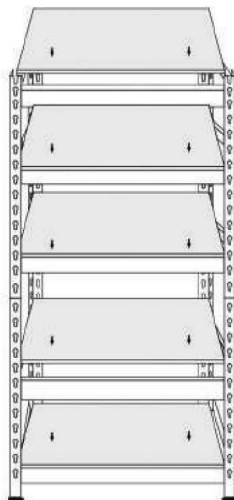

Metalsteckregal „Karl“

Maße ca. 70 x 30 x 150 (H) cm

Teileübersicht

Nr.	Darstellung	Stk.
1		4 Stk.
2		4 Stk.
3		10 Stk.
4		10 Stk.
5		4 Stk.
6		5 Stk.

1

3

2

4

5

6

Sicherheitshinweise safety introduction

Bitte tragen Sie Handschuhe zur Montage des Regals.
Please wear gloves for assembly.

Für bessere Stabilität und Sicherheit das Regal an der Wand befestigen (6).
For better stability and safety, please attach the shelf to the wall (6).