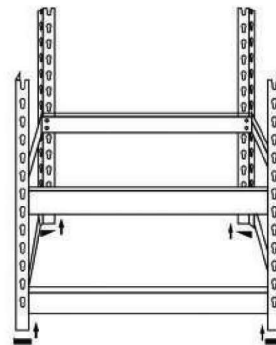

Metalsteckregal „Karl“

Maße ca. 70 x 30 x 150 (H) cm

Teileübersicht

Nr.	Darstellung	Stk.
1		4 Stk.
2		4 Stk.
3		10 Stk.
4		10 Stk.
5		4 Stk.
6		5 Stk.

1

3

2

4

5

6

Sicherheitshinweise safety introduction

Bitte tragen Sie Handschuhe zur Montage des Regals.
Please wear gloves for assembly.

Für bessere Stabilität und Sicherheit das Regal an der Wand befestigen (6).
For better stability and safety, please attach the shelf to the wall (6).