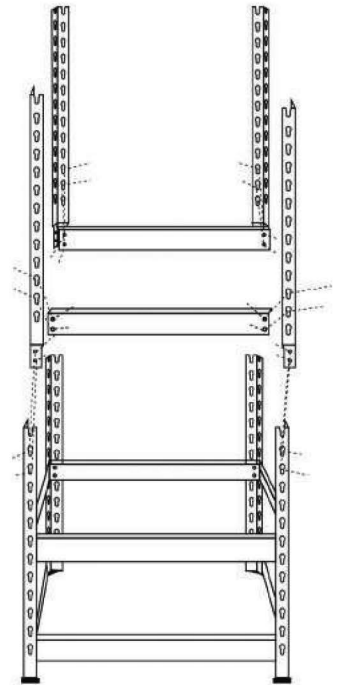

Metalsteckregal „Karl“

Maße ca. 70 x 30 x 150 (H) cm

Teileübersicht

Nr.	Darstellung	Stk.
1		4 Stk.
2		4 Stk.
3		10 Stk.
4		10 Stk.
5		4 Stk.
6		5 Stk.

1

3

2

4

5

6

Sicherheitshinweise safety introduction

Bitte tragen Sie Handschuhe zur Montage des Regals.
Please wear gloves for assembly.

Für bessere Stabilität und Sicherheit das Regal an der Wand befestigen (6).
For better stability and safety, please attach the shelf to the wall (6).

Vor dem Befüllen des Regals Stabilität und Standsicherheit prüfen.
Before filling, please check the stability and structural stability.

EAN - 4250627251934