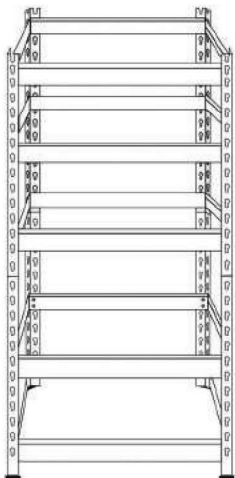

Metalsteckregal „Karl“

Maße ca. 70 x 30 x 150 (H) cm

Teileübersicht

Nr.	Darstellung	Stk.
1		4 Stk.
2		4 Stk.
3		10 Stk.
4		10 Stk.
5		4 Stk.
6		5 Stk.

1

3

2

4