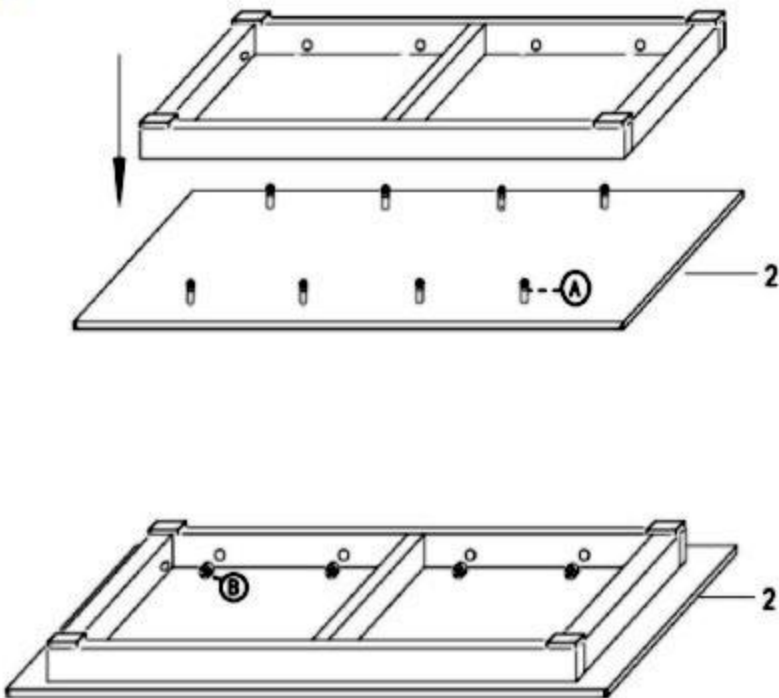

bali sideboard

- | | |
|---|--------------------------------------|
| (D) Montageanleitung | (GB) Assembly Instructions |
| (FR) Notice de montage | (IT) Istruzioni di montaggio |
| (NL) Handleiding voor de montage | (PL) Instrukcja montażu |
| (CZ) Montážní návod | (SK) Návod na montáž |
| (HU) Szerelési útmutató | (RO) Instrucțiunile de montaj |
| (TR) Montaj talimatı | (RU) ИНСТРУКЦИЯ ПО МОНТАЖУ |

							
A × 30	B × 30	C × 18	D × 8	15mm E × 24	20mm F × 4	G × 4	H × 2

1

2

3

4

5

6**7****6/6**