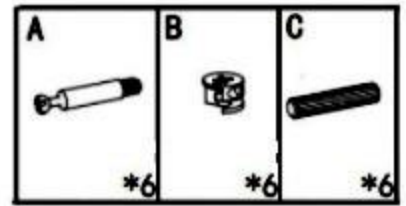

bali sideboard

- | | |
|---|--------------------------------------|
| (D) Montageanleitung | (GB) Assembly Instructions |
| (FR) Notice de montage | (IT) Istruzioni di montaggio |
| (NL) Handleiding voor de montage | (PL) Instrukcja montażu |
| (CZ) Montážní návod | (SK) Návod na montáž |
| (HU) Szerelési útmutató | (RO) Instrucțiunile de montaj |
| (TR) Montaj talimatı | (RU) ИНСТРУКЦИЯ ПО МОНТАЖУ |

							
A × 30	B × 30	C × 18	D × 8	15mm E × 24	20mm F × 4	G × 4	H × 2

1

2

3

4

5

6**7****6/6**