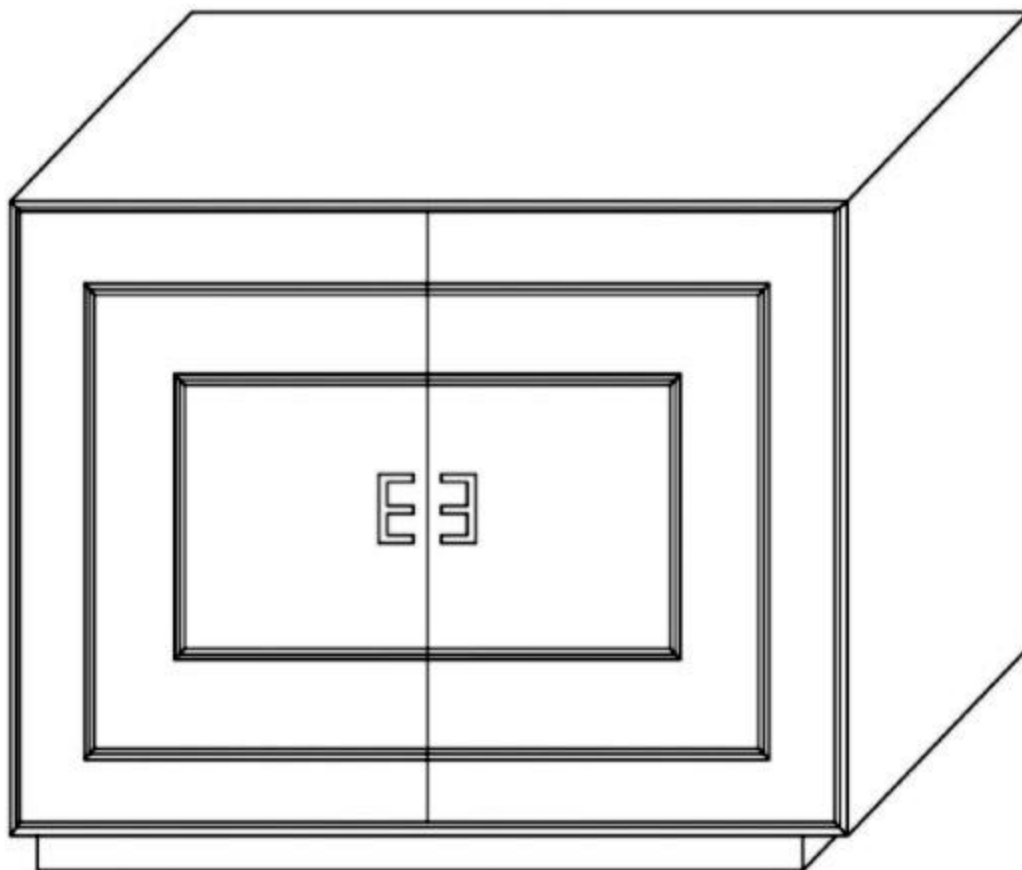

bali sideboard

- | | |
|---|--------------------------------------|
| (D) Montageanleitung | (GB) Assembly Instructions |
| (FR) Notice de montage | (IT) Istruzioni di montaggio |
| (NL) Handleiding voor de montage | (PL) Instrukcja montażu |
| (CZ) Montážní návod | (SK) Návod na montáž |
| (HU) Szerelési útmutató | (RO) Instrucțiunile de montaj |
| (TR) Montaj talimatı | (RU) ИНСТРУКЦИЯ ПО МОНТАЖУ |

							
A × 30	B × 30	C × 18	D × 8	15mm E × 24	20mm F × 4	G × 4	H × 2

1

2

3

4

5

6**7****6/6**