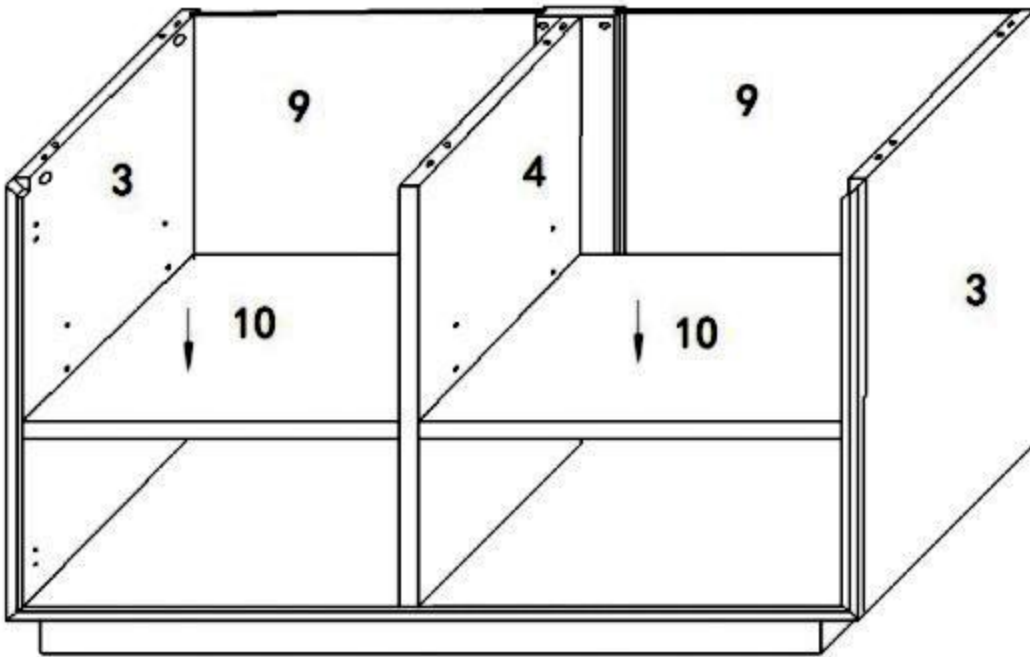

bali sideboard

- | | |
|---|--------------------------------------|
| (D) Montageanleitung | (GB) Assembly Instructions |
| (FR) Notice de montage | (IT) Istruzioni di montaggio |
| (NL) Handleiding voor de montage | (PL) Instrukcja montażu |
| (CZ) Montážní návod | (SK) Návod na montáž |
| (HU) Szerelési útmutató | (RO) Instrucțiunile de montaj |
| (TR) Montaj talimatı | (RU) ИНСТРУКЦИЯ ПО МОНТАЖУ |

							
A × 30	B × 30	C × 18	D × 8	15mm E × 24	20mm F × 4	G × 4	H × 2

1

2

3

4

5

6**7****6/6**