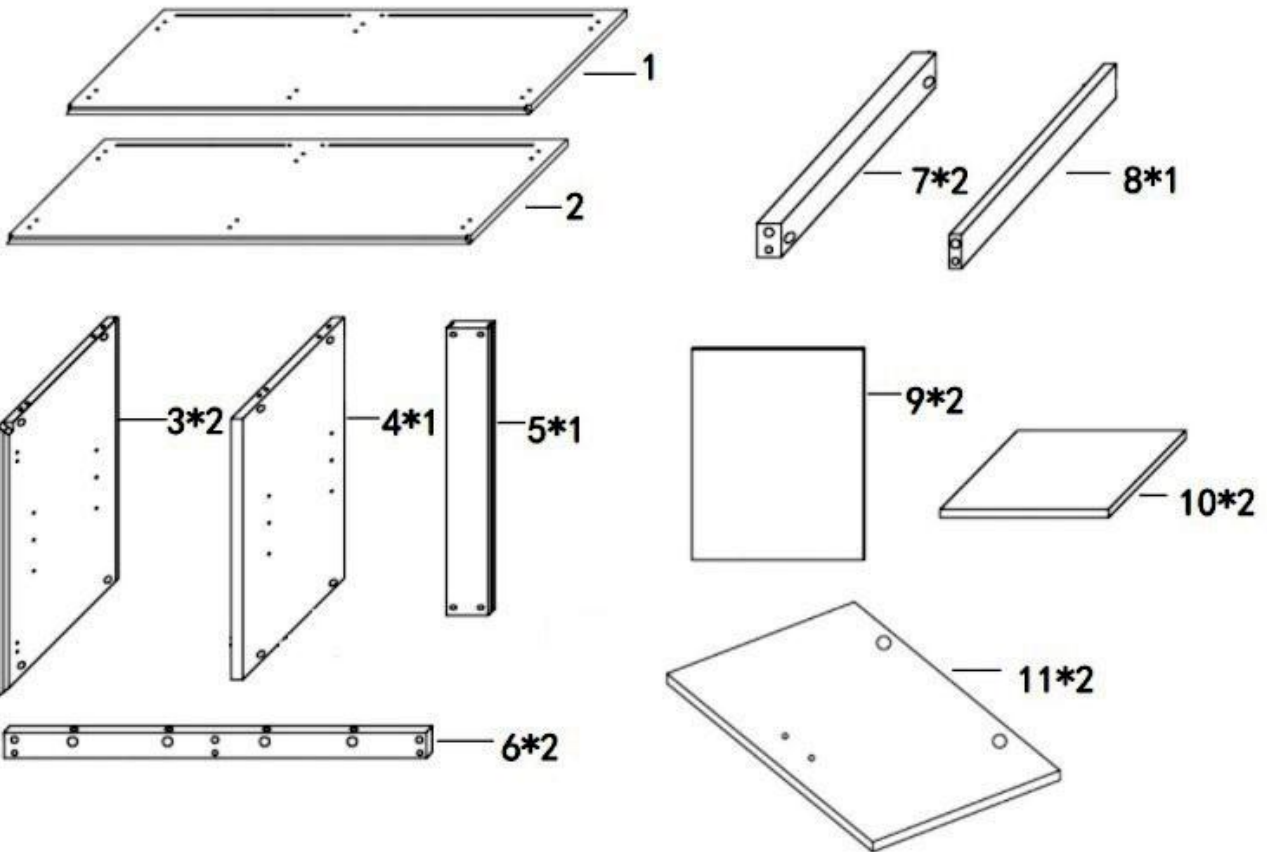

bali sideboard

- | | |
|---|--------------------------------------|
| (D) Montageanleitung | (GB) Assembly Instructions |
| (FR) Notice de montage | (IT) Istruzioni di montaggio |
| (NL) Handleiding voor de montage | (PL) Instrukcja montażu |
| (CZ) Montážní návod | (SK) Návod na montáž |
| (HU) Szerelési útmutató | (RO) Instrucțiunile de montaj |
| (TR) Montaj talimatı | (RU) ИНСТРУКЦИЯ ПО МОНТАЖУ |

							
A × 30	B × 30	C × 18	D × 8	15mm E × 24	20mm F × 4	G × 4	H × 2

1

2

3

4

5

6**7****6/6**