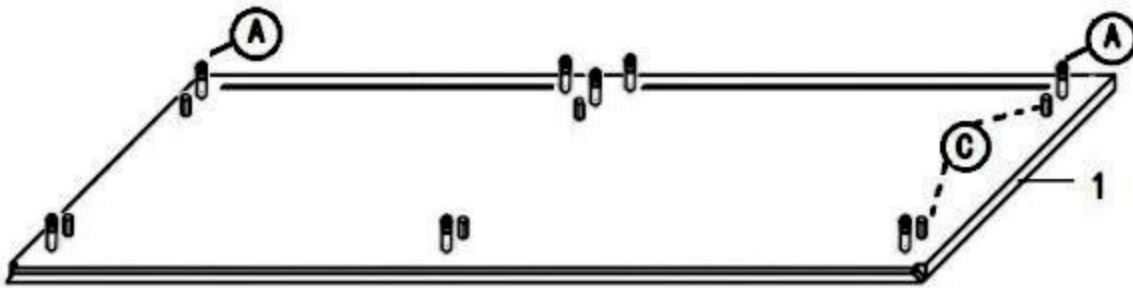

bali sideboard

- | | |
|---|--------------------------------------|
| (D) Montageanleitung | (GB) Assembly Instructions |
| (FR) Notice de montage | (IT) Istruzioni di montaggio |
| (NL) Handleiding voor de montage | (PL) Instrukcja montażu |
| (CZ) Montážní návod | (SK) Návod na montáž |
| (HU) Szerelési útmutató | (RO) Instrucțiunile de montaj |
| (TR) Montaj talimatı | (RU) ИНСТРУКЦИЯ ПО МОНТАЖУ |

							
A × 30	B × 30	C × 18	D × 8	15mm E × 24	20mm F × 4	G × 4	H × 2

1

2

3

4

5

6**7****6/6**