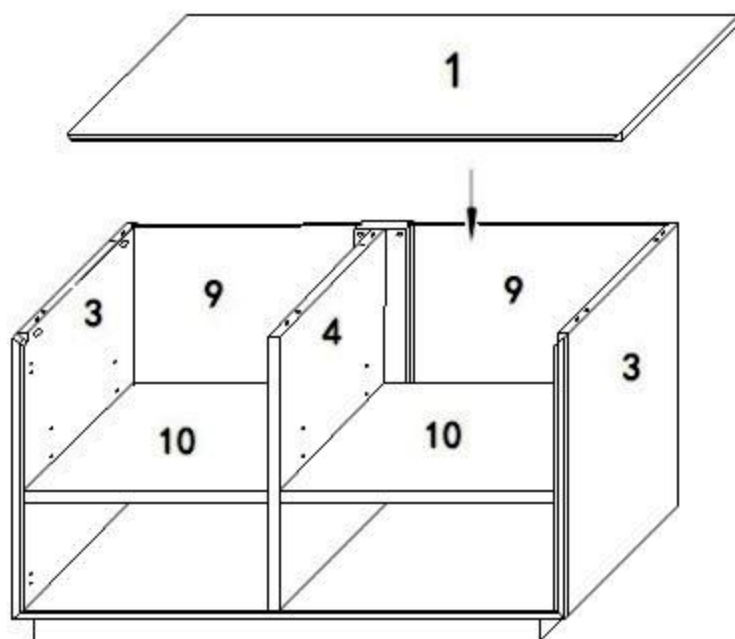

bali sideboard

- | | |
|---|--------------------------------------|
| (D) Montageanleitung | (GB) Assembly Instructions |
| (FR) Notice de montage | (IT) Istruzioni di montaggio |
| (NL) Handleiding voor de montage | (PL) Instrukcja montażu |
| (CZ) Montážní návod | (SK) Návod na montáž |
| (HU) Szerelési útmutató | (RO) Instrucțiunile de montaj |
| (TR) Montaj talimatı | (RU) ИНСТРУКЦИЯ ПО МОНТАЖУ |

							
A × 30	B × 30	C × 18	D × 8	15mm E × 24	20mm F × 4	G × 4	H × 2

1

2

3

4

5

6**7****6/6**