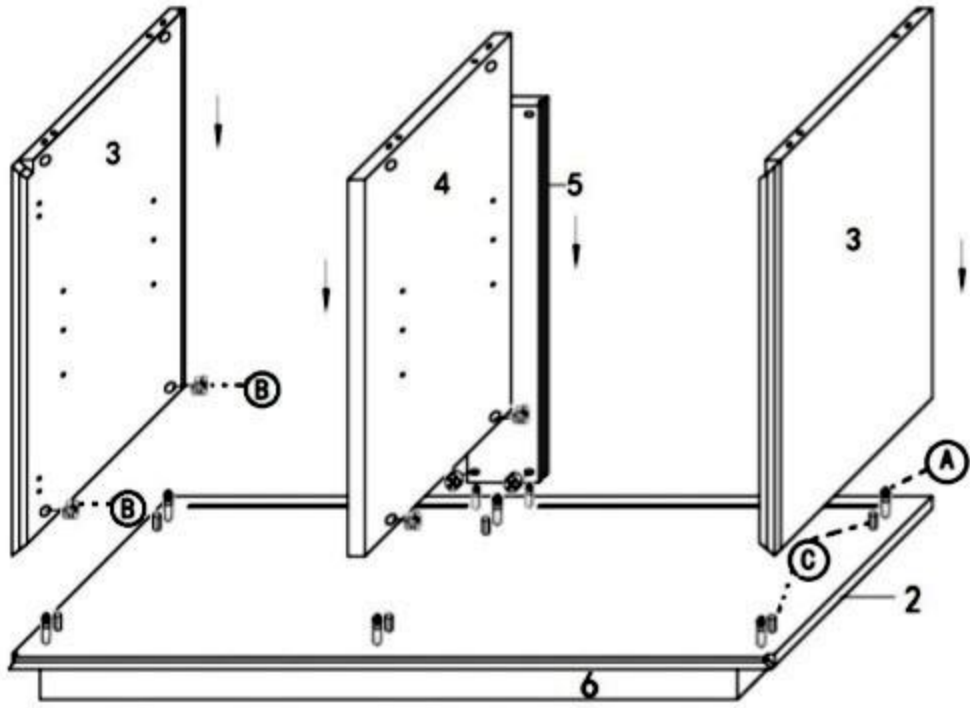

bali sideboard

- | | |
|---|--------------------------------------|
| (D) Montageanleitung | (GB) Assembly Instructions |
| (FR) Notice de montage | (IT) Istruzioni di montaggio |
| (NL) Handleiding voor de montage | (PL) Instrukcja montażu |
| (CZ) Montážní návod | (SK) Návod na montáž |
| (HU) Szerelési útmutató | (RO) Instrucțiunile de montaj |
| (TR) Montaj talimatı | (RU) ИНСТРУКЦИЯ ПО МОНТАЖУ |

							
A × 30	B × 30	C × 18	D × 8	15mm E × 24	20mm F × 4	G × 4	H × 2

1

2

3

4

5

6**7****6/6**