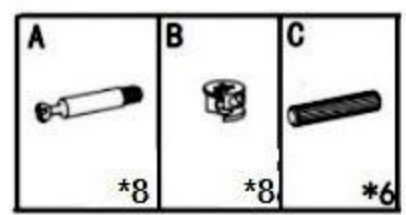

bali sideboard

- | | |
|---|--------------------------------------|
| (D) Montageanleitung | (GB) Assembly Instructions |
| (FR) Notice de montage | (IT) Istruzioni di montaggio |
| (NL) Handleiding voor de montage | (PL) Instrukcja montażu |
| (CZ) Montážní návod | (SK) Návod na montáž |
| (HU) Szerelési útmutató | (RO) Instrucțiunile de montaj |
| (TR) Montaj talimatı | (RU) ИНСТРУКЦИЯ ПО МОНТАЖУ |

							
A × 30	B × 30	C × 18	D × 8	15mm E × 24	20mm F × 4	G × 4	H × 2

1

2

3

4

5

6**7****6/6**