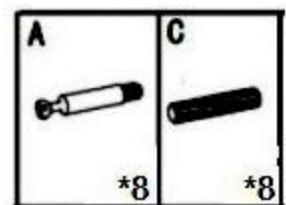

bali sideboard

- | | |
|---|--------------------------------------|
| (D) Montageanleitung | (GB) Assembly Instructions |
| (FR) Notice de montage | (IT) Istruzioni di montaggio |
| (NL) Handleiding voor de montage | (PL) Instrukcja montażu |
| (CZ) Montážní návod | (SK) Návod na montáž |
| (HU) Szerelési útmutató | (RO) Instrucțiunile de montaj |
| (TR) Montaj talimatı | (RU) ИНСТРУКЦИЯ ПО МОНТАЖУ |

							
A × 30	B × 30	C × 18	D × 8	15mm E × 24	20mm F × 4	G × 4	H × 2

1

2

3

4

5

6**7****6/6**