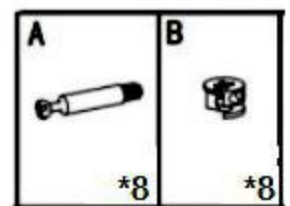

bali sideboard

- | | |
|---|--------------------------------------|
| (D) Montageanleitung | (GB) Assembly Instructions |
| (FR) Notice de montage | (IT) Istruzioni di montaggio |
| (NL) Handleiding voor de montage | (PL) Instrukcja montażu |
| (CZ) Montážní návod | (SK) Návod na montáž |
| (HU) Szerelési útmutató | (RO) Instrucțiunile de montaj |
| (TR) Montaj talimatı | (RU) ИНСТРУКЦИЯ ПО МОНТАЖУ |

							
A × 30	B × 30	C × 18	D × 8	15mm E × 24	20mm F × 4	G × 4	H × 2

1

2

3

4

5

6**7****6/6**