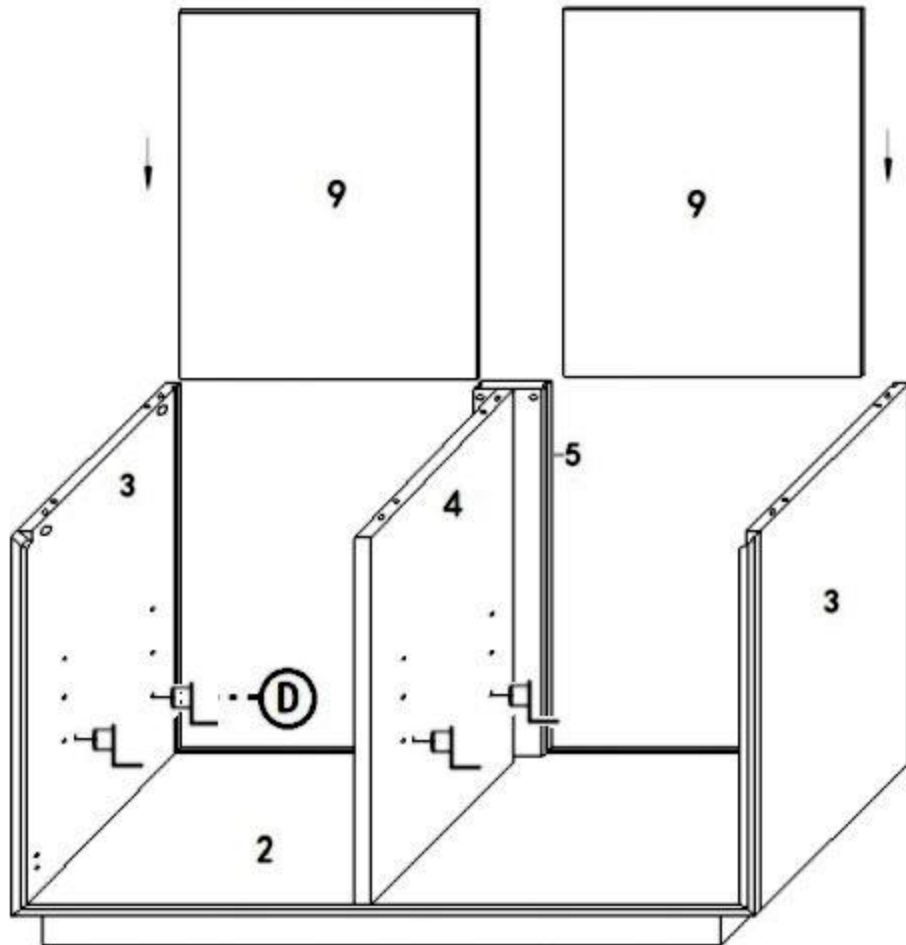

bali sideboard

- | | |
|---|--------------------------------------|
| (D) Montageanleitung | (GB) Assembly Instructions |
| (FR) Notice de montage | (IT) Istruzioni di montaggio |
| (NL) Handleiding voor de montage | (PL) Instrukcja montażu |
| (CZ) Montážní návod | (SK) Návod na montáž |
| (HU) Szerelési útmutató | (RO) Instrucțiunile de montaj |
| (TR) Montaj talimatı | (RU) ИНСТРУКЦИЯ ПО МОНТАЖУ |

							
A × 30	B × 30	C × 18	D × 8	15mm E × 24	20mm F × 4	G × 4	H × 2

1

2

3

4

5

6**7****6/6**