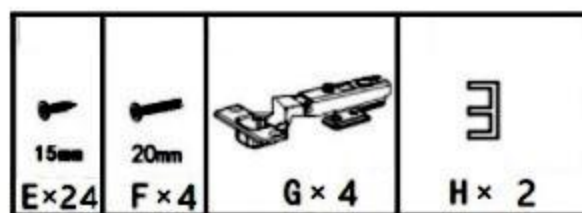

bali sideboard

- | | |
|---|--------------------------------------|
| (D) Montageanleitung | (GB) Assembly Instructions |
| (FR) Notice de montage | (IT) Istruzioni di montaggio |
| (NL) Handleiding voor de montage | (PL) Instrukcja montażu |
| (CZ) Montážní návod | (SK) Návod na montáž |
| (HU) Szerelési útmutató | (RO) Instrucțiunile de montaj |
| (TR) Montaj talimatı | (RU) ИНСТРУКЦИЯ ПО МОНТАЖУ |

							
A × 30	B × 30	C × 18	D × 8	15mm E × 24	20mm F × 4	G × 4	H × 2

1

2

3

4

5

6**7****6/6**