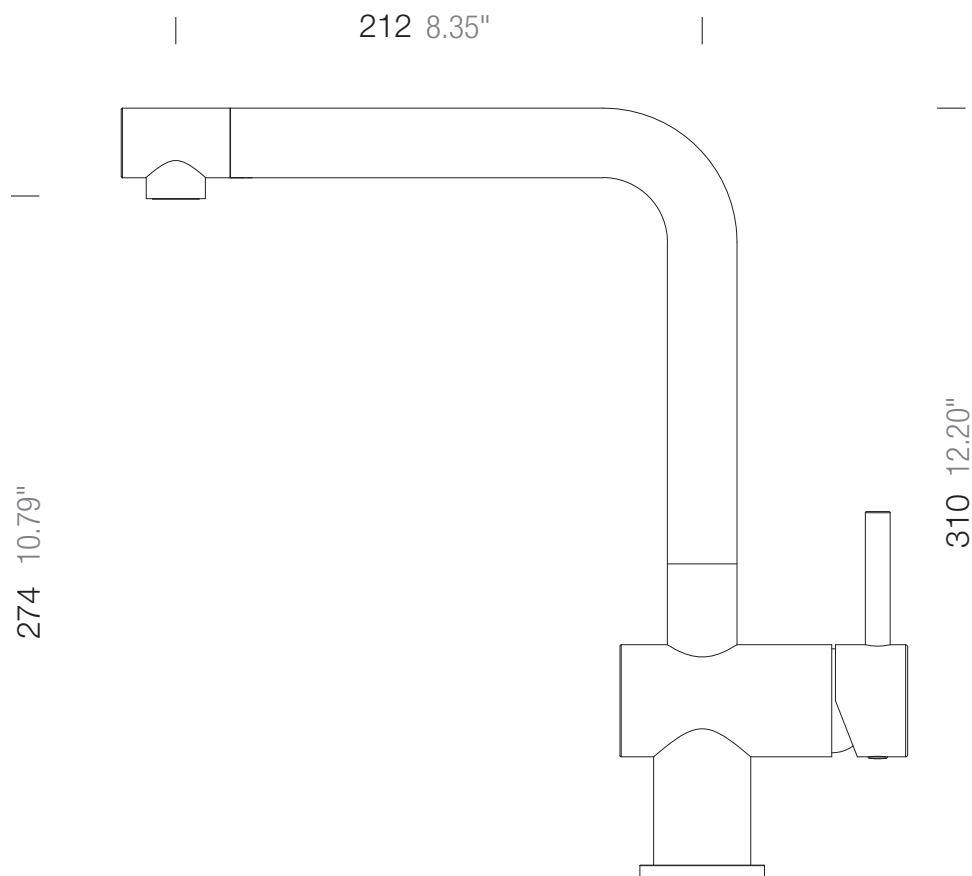

SCHOCK

SCHOCK **EPOS**

540003

Lochbohrung \varnothing 35

Hole 1.37"