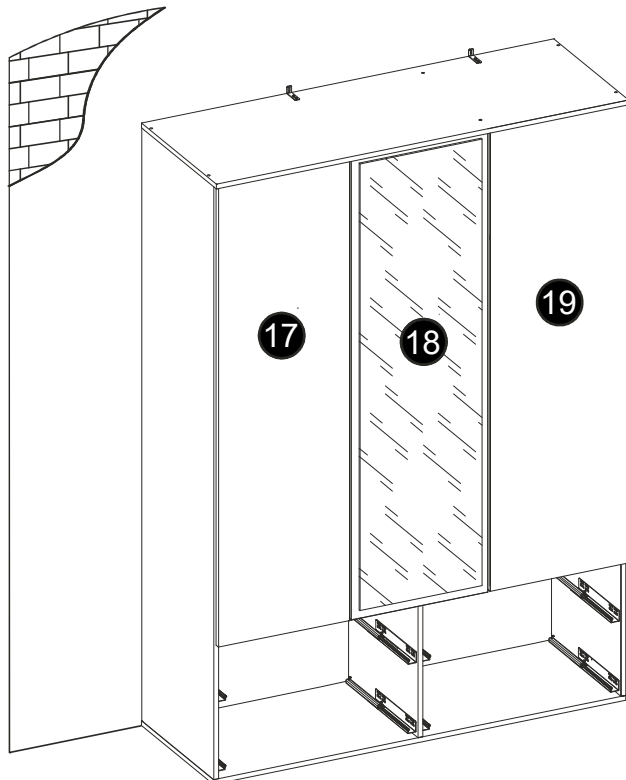

3/5				
	B	H	T	
15	1955	906	3	x1
16	1955	453	3	x1

SPAZIO KLS 3-trg.+Spiegel
 58-178-17-3
 SERIE: ZP- .../....
POL POWER Sp. Z o. O
 PL 62-052 KOMORNIKI,
 UL. POZNAŃSKA 113A

13

	7x50		
K1	6	KK1	1

2/5				
	B	H	T	
13	1378	481	16	x1

14

15

16

17

18

19

	3,5x16				08x40
W11	4	KS1	2	KRW1	2

20

5/5				
	B	H	T	
17	1492	450	16	x1
18	1492	450	16	x1
19	1492	450	16	x1

23

			4x30				
ZW5	6	WU	6	U80	3	OS1	3

24

		
DR886	ZM1	OS1
1	8	3

25