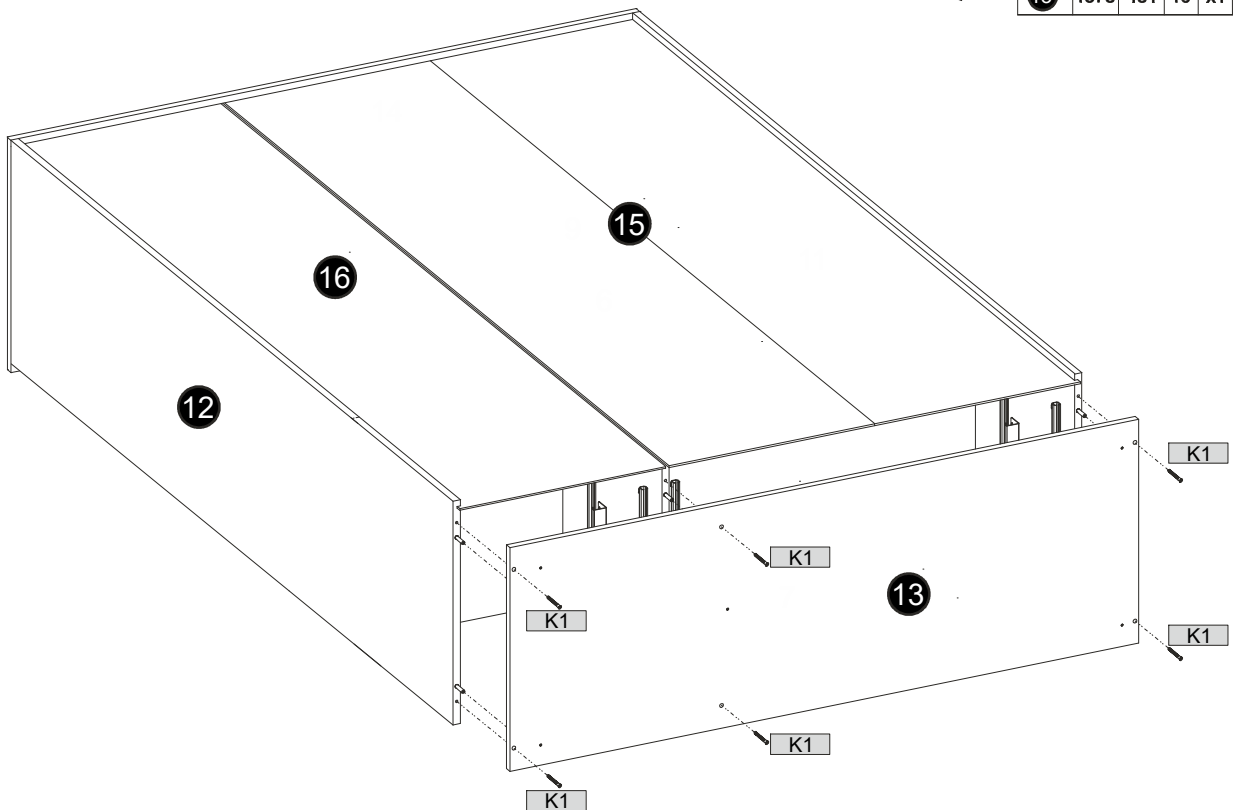

3/5				
	B	H	T	
15	1955	906	3	x1
16	1955	453	3	x1

SPAZIO KLS 3-trg.+Spiegel
 58-178-17-3
 SERIE: ZP- .../....
POL POWER Sp. Z o. O
 PL 62-052 KOMORNIKI,
 UL. POZNAŃSKA 113A

13

	7x50		
K1	6	KK1	1

2/5				
	B	H	T	
13	1378	481	16	x1