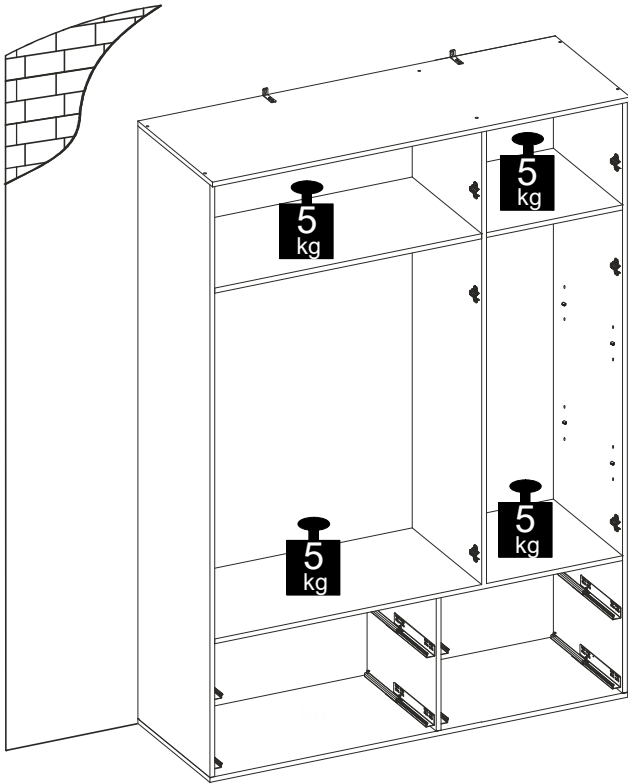

3/5				
	B	H	T	
15	1955	906	3	x1
16	1955	453	3	x1

SPAZIO KLS 3-trg.+Spiegel
 58-178-17-3
 SERIE: ZP- .../....
POL POWER Sp. Z o. O
 PL 62-052 KOMORNIKI,
 UL. POZNAŃSKA 113A

13

	7x50		
K1	6	KK1	1

2/5				
	B	H	T	
13	1378	481	16	x1

14

15

16

17

18

19

	3,5x16				08x40
W11	4	KS1	2	KRW1	2

20

5/5				
	B	H	T	
17	1492	450	16	x1
18	1492	450	16	x1
19	1492	450	16	x1

23

			4x30				
ZW5	6	WU	6	U80	3	OS1	3

24

		
DR886	ZM1	OS1
1	8	3

25