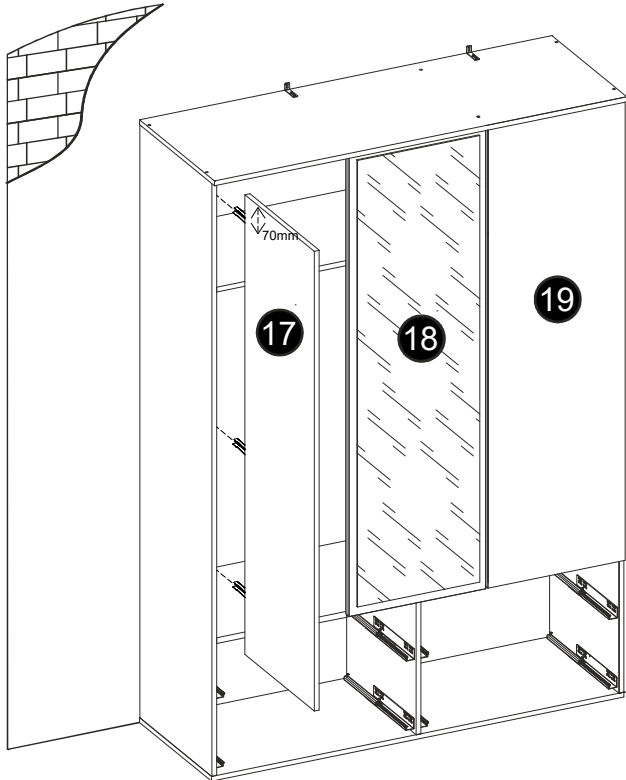

3/5				
	B	H	T	
15	1955	906	3	x1
16	1955	453	3	x1

SPAZIO KLS 3-trg.+Spiegel
 58-178-17-3
 SERIE: ZP- .../....
POL POWER Sp. Z o. O
 PL 62-052 KOMORNIKI,
 UL. POZNAŃSKA 113A

13

	7x50		
K1	6	KK1	1

2/5				
	B	H	T	
13	1378	481	16	x1

14

15

16

17

18

19

	3,5x16				08x40
W11	4	KS1	2	KRW1	2

20

5/5				
	B	H	T	
17	1492	450	16	x1
18	1492	450	16	x1
19	1492	450	16	x1

23

			4x30				
ZW5	6	WU	6	U80	3	OS1	3

24

		
DR886	ZM1	OS1
1	8	3

25