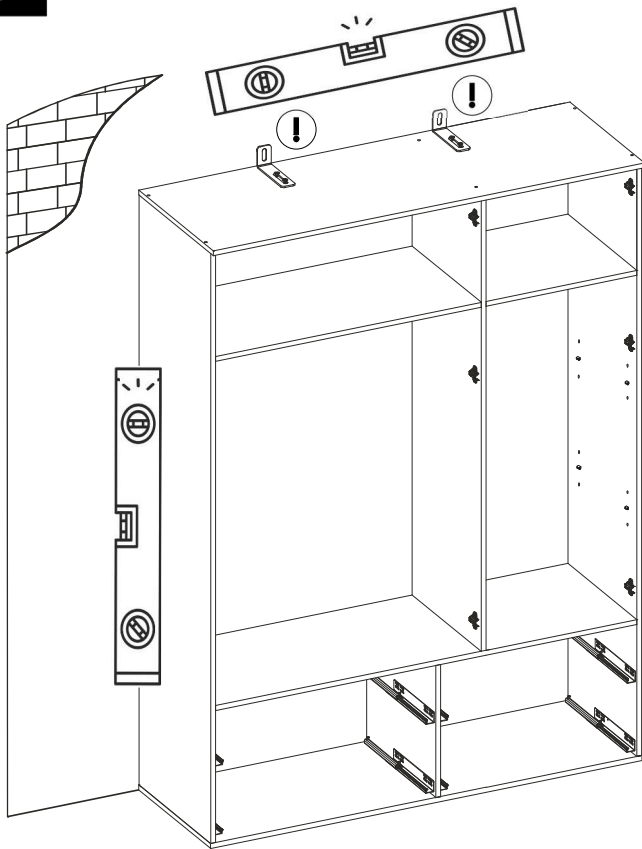

18

19

	3,5x16				08x40
W11	4	KS1	2	KRW1	2