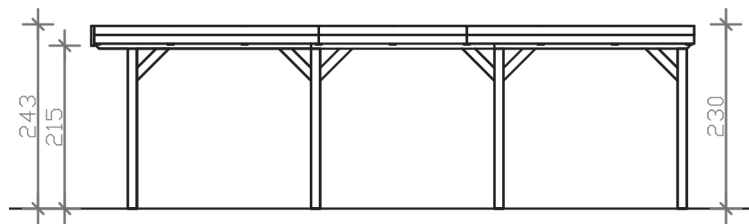

GRUNEWALD

Flachdach-Carport

GRUNEWALD
321 x 796 cm

Gestaltungsbeispiel

- Massive Konstruktion aus hochwertigem Leimholz (BSH-Fichte)
- Farblich unbehandelt
- Aluminium-Dachplatten
- Pfosten 12 x 12 cm

GRUNEWALD 321 x 796 cm

Datenblatt / Baubeschreibung

Material	Leimholz, Fichte
Farbbehandlung	Unbehandelt
Pfostenstärke	12 x 12 cm
Aufstellbreite	321 cm
Aufstelltiefe	796 cm
Grundfläche	25,55 m ²
Umbauter Raum	60,05 m ³
Breite Sockelmaß	313 cm
Tiefe Sockelmaß	738 cm
Durchfahrtshöhe vorne	215 cm
Durchfahrtshöhe hinten	207 cm
Durchfahrtsbreite	289 cm
Firsthöhe	243 cm
Traufenhöhe	227 cm
Schneelast	1,00 kN/m ²
Dachform	Flachdach
Dachfläche	25,55 m ²
Dachneigung	1,2 °
Dacheindeckung	Aluminium-Dachplatten mit Trapezprofil - blank
Dachstärke	0,5 mm

Wasserablauf	nach hinten
Pfostenabstand Tiefe	230 cm
Pfostenanzahl	8
Oberfläche Holz	41,94 m ²
Im Lieferumfang enthalten	H-Pfostenanker zum Einbetonieren, Montagematerial, Aufbauanleitung
Anzahl Packstücke	1
Verpackungsgewicht gesamt	547 kg
Verpackungsmaße	Paket 1: 120 cm x 320 cm x 75 cm 547,0 kg
Artikelnummer	241026-00-50
EAN-Nummer	4018211241026
Garantie	5 Jahre gemäß unseren Garantiebedingungen

GRUNEWALD
321 x 796 cm

Ansicht
vorne

Schnitt

Grundriss

GRUNEWALD

321 x 796 cm

Schnitte und Ansichten Maßstab 1:100