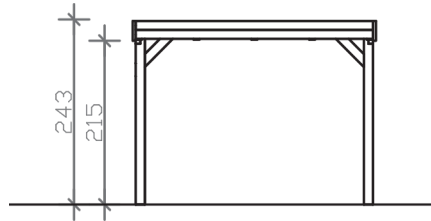

GRUNEWALD

Flachdach-Carport

GRUNEWALD
321 x 796 cm

Gestaltungsbeispiel

- Massive Konstruktion aus hochwertigem Leimholz (BSH-Fichte)
- Farblich unbehandelt
- Aluminium-Dachplatten
- Pfosten 12 x 12 cm

GRUNEWALD 321 x 796 cm

Datenblatt / Baubeschreibung

Material	Leimholz, Fichte
Farbbehandlung	Unbehandelt
Pfostenstärke	12 x 12 cm
Aufstellbreite	321 cm
Aufstelltiefe	796 cm
Grundfläche	25,55 m ²
Umbauter Raum	60,05 m ³
Breite Sockelmaß	313 cm
Tiefe Sockelmaß	738 cm
Durchfahrtshöhe vorne	215 cm
Durchfahrtshöhe hinten	207 cm
Durchfahrtsbreite	289 cm
Firsthöhe	243 cm
Traufenhöhe	227 cm
Schneelast	1,00 kN/m ²
Dachform	Flachdach
Dachfläche	25,55 m ²
Dachneigung	1,2 °
Dacheindeckung	Aluminium-Dachplatten mit Trapezprofil - blank
Dachstärke	0,5 mm

Wasserablauf	nach hinten
Pfostenabstand Tiefe	230 cm
Pfostenanzahl	8
Oberfläche Holz	41,94 m ²
Im Lieferumfang enthalten	H-Pfostenanker zum Einbetonieren, Montagematerial, Aufbauanleitung
Anzahl Packstücke	1
Verpackungsgewicht gesamt	547 kg
Verpackungsmaße	Paket 1: 120 cm x 320 cm x 75 cm 547,0 kg
Artikelnummer	241026-00-50
EAN-Nummer	4018211241026
Garantie	5 Jahre gemäß unseren Garantiebedingungen

GRUNEWALD
321 x 796 cm

Ansicht
vorne

Schnitt

Grundriss

GRUNEWALD

321 x 796 cm

Schnitte und Ansichten Maßstab 1:100