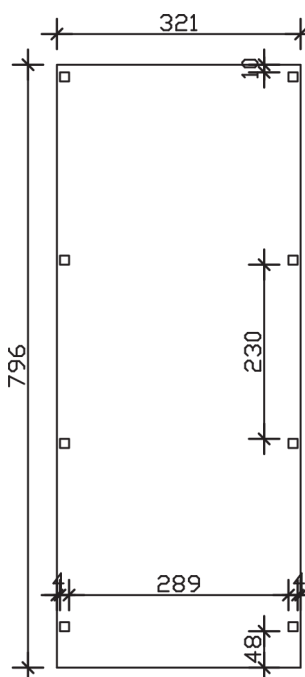

GRUNEWALD

Flachdach-Carport

GRUNEWALD
321 x 796 cm

Gestaltungsbeispiel

- Massive Konstruktion aus hochwertigem Leimholz (BSH-Fichte)
- Farblich unbehandelt
- Aluminium-Dachplatten
- Pfosten 12 x 12 cm

GRUNEWALD 321 x 796 cm

Datenblatt / Baubeschreibung

Material	Leimholz, Fichte
Farbbehandlung	Unbehandelt
Pfostenstärke	12 x 12 cm
Aufstellbreite	321 cm
Aufstelltiefe	796 cm
Grundfläche	25,55 m ²
Umbauter Raum	60,05 m ³
Breite Sockelmaß	313 cm
Tiefe Sockelmaß	738 cm
Durchfahrtshöhe vorne	215 cm
Durchfahrtshöhe hinten	207 cm
Durchfahrtsbreite	289 cm
Firsthöhe	243 cm
Traufenhöhe	227 cm
Schneelast	1,00 kN/m ²
Dachform	Flachdach
Dachfläche	25,55 m ²
Dachneigung	1,2 °
Dacheindeckung	Aluminium-Dachplatten mit Trapezprofil - blank
Dachstärke	0,5 mm

Wasserablauf	nach hinten
Pfostenabstand Tiefe	230 cm
Pfostenanzahl	8
Oberfläche Holz	41,94 m ²
Im Lieferumfang enthalten	H-Pfostenanker zum Einbetonieren, Montagematerial, Aufbauanleitung
Anzahl Packstücke	1
Verpackungsgewicht gesamt	547 kg
Verpackungsmaße	Paket 1: 120 cm x 320 cm x 75 cm 547,0 kg
Artikelnummer	241026-00-50
EAN-Nummer	4018211241026
Garantie	5 Jahre gemäß unseren Garantiebedingungen

GRUNEWALD
321 x 796 cm

Ansicht
vorne

Schnitt

Grundriss

GRUNEWALD

321 x 796 cm

Schnitte und Ansichten Maßstab 1:100