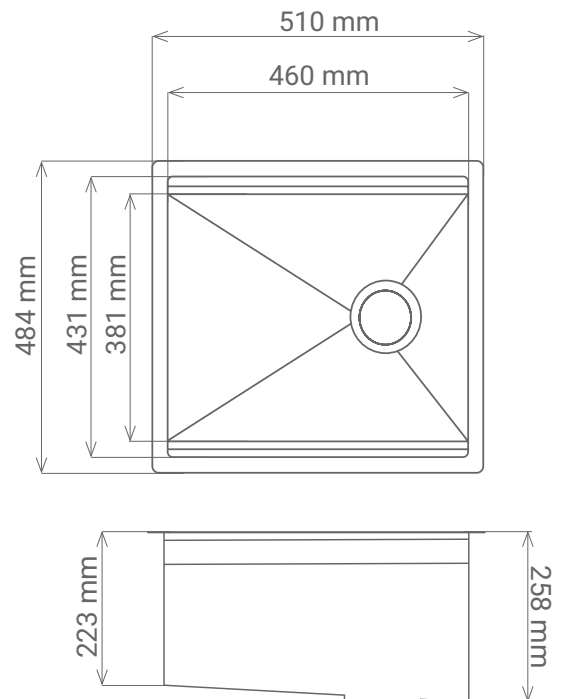

San Diego Workstation

Edelstahlspüle ohne Hahnlochbank
mit Zubehör

51 x 48,4

- + Robuster Edelstahl
- + Handgefertigt
- + Mit Premium Zubehör
- + Mit integrierter Leiste für Ablage von Zubehör
- + Ultra leise: extra dicke Pads an allen Spülenseiten absorbieren die Geräusche
- + Für Einbau- und Unterbaumontage geeignet

- + Hochwertige Edelstahlspüle mit Premium Zubehör
- + Für Spülenunterschranke ab 50 cm Breite
- + Rostbeständige Oberfläche
- + Stahlstärke 1,2 mm
- + Sanft abgeschrägte Beckenboden und Ablauf verhindern, dass sich Wasser in der Spüle ansammelt
- + Extra dicke schallabsorbierende Pads am Boden und den Wänden der Spüle
- + Einfach zu reinigen und zu montieren
- + Geeignet für Einbau- und Unterbaumontage
- + Inkl. Montageschablone
- + Mit integrierter Leiste für Ablage von Zubehör
- + Inkl. Drehexcenter und Ablauf mit Siebkorb 90 mm (Für den Drehexcenter muss eine Bohrung in der Arbeitsplatte gesetzt werden)
- + Ab- und Überlaufgarnitur
- + Inkl. Fixierklemmen zum Einbau (Für 28 und 38 mm Arbeitsplatten)
- + Beckentiefe 258 mm

PREMIUM AUSSTATTUNG

- + Schneidbrett aus Buchenholz
- + Aufrollbares Abtropfgitter
- + Edelstahl-Resteschale

ABMESSUNGEN

Produktmaße (H x B x T) / Gewicht	25,8 x 51 x 48,4 cm / 5,7 kg
Ausschnittmaß	50 x 47,4 cm
Verpackungsmaße (H x B x T) / Gewicht	54 x 51 x 31 cm / 11,2 kg

NAME	ARTIKELNUMMER	FARBE	EAN
SANDIEGO51X48	17502000510484100-80	Edelstahl	4262376915128