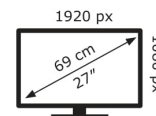

19 kWh/1000h

2019/2013

Technische Daten VA27EQSB

Bildschirm	
Bildschirmdiagonale:	68,6 cm (27 Zoll)
Bildschirmauflösung:	1920 x 1080 Pixel
Natives Seitenverhältnis:	16:9
Bildschirmtechnologie:	LCD
Touchscreen:	Nein
HD-Typ:	Full HD
Panel-Typ:	IPS
Bildschirmform:	Flach
Kontrastverhältnis:	1000:1
Maximale Bildwiederholrate:	75 Hz
Anzahl der Farben des Displays:	16,7 Millionen Farben
Typ der Hintergrundbeleuchtung:	LED
Helligkeit (typisch):	300 cd/m ²
Reaktionszeit:	5 ms
Blendfreier Bildschirm:	Ja
Kontrastverhältnis (dynamisch):	100000000:1
Bildwinkel, horizontal:	178°
Bildwinkel, vertikal:	178°
Pixel Abstand:	0,311 x 0,311 mm
Sichtbare Größe (horizontal):	59,8 cm
Sichtbare Größe (vertikal):	33,6 cm
Digital horizontale Frequenz:	24 – 84 kHz
Digital vertikale Frequenz:	48 – 75 Hz

Gewicht und Abmessungen	
Gerätebreite (inkl. Fuß):	613,3 mm
Gerätetiefe (inkl. Fuß):	226,3 mm
Gerätehöhe (inkl. Fuß):	523,8 mm
Gewicht (mit Ständer):	6 kg
Breite (ohne Standfuß):	61,3 cm
Tiefe (ohne Standfuß):	5,46 cm
Höhe (ohne Standfuß):	36,6 cm
Gewicht (ohne Ständer):	3,64 kg

Verpackungsdaten	
Verpackungsbreite:	680 mm
Verpackungstiefe:	195 mm
Verpackungshöhe:	515 mm
Paketgewicht:	8,4 kg
Verpackungsart:	Box

Ergonomie	
VESA-Halterung:	Ja
Kabelsperr-Slot:	Ja
Höhenverstellung:	Ja
Panel-Montage-Schnittstelle:	100 x 100 mm
Slot-Typ Kabelsperr:	Kensington
Höheneinstellung:	15 cm
Pivot:	Ja
Pivot Winkel:	-90 – 90°
Schwenkbar:	Ja
Schwenkwinkelbereich:	-180 – 180°
kipubar:	Ja
Neigungswinkelbereich:	-5 – 35°