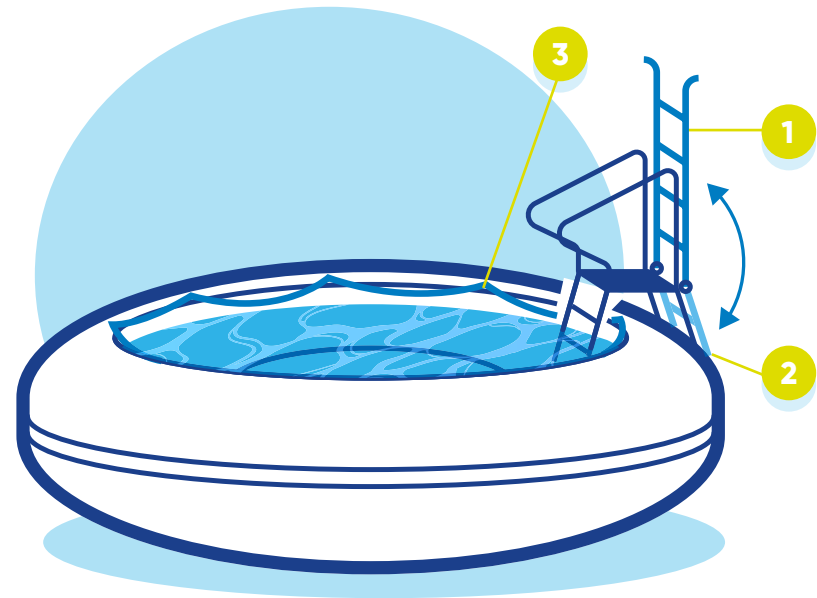

# Pool-Spaß *im Handumdrehen*

Zodiac Original™ bieten alle Vorteile eines traditionellen Pools, ohne die üblichen Nachteile!

Die Bauteile passen durch eine Standardtür, wodurch eine Montage auch bei schwer zugänglichen Flächen möglich ist.

Auf einem zuvor vorbereiteten Gelände erfordert der Aufbau des Pools durch zwei Personen kein Werkzeug und dauert je nach Modell zwischen 3 und 6 Stunden. Am Ende des Sommers lässt er sich leicht entfernen und wegräumen.

## Ein einladender *und* sicherer Pool

Ein Zodiac Original™ Pool ist ohne Metallstruktur und frei von scharfen Kanten. Seine abgerundeten Formen und der glatte, massive und breite wassergefüllte Wulst schützen Kinder vor Verletzungen. Der Aufblasanschluss mit Deckel bietet weiteren Schutz.

Größe und Tiefe des Pools sind ideal, um Schwimmen zu lernen.

Die Leiter **1** **2**, die Bestandteil all unserer Bausätze ist, sowie das Tau **3** am Beckenrand sorgen dafür, dass Zugang und Benutzung auch für kleine Kinder sicher sind.