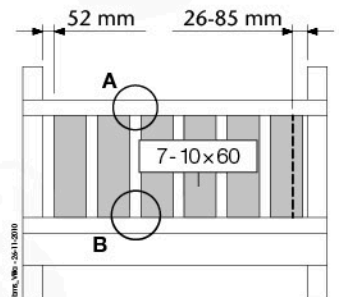

11b

68 - 100x
002_220

2x
008_043