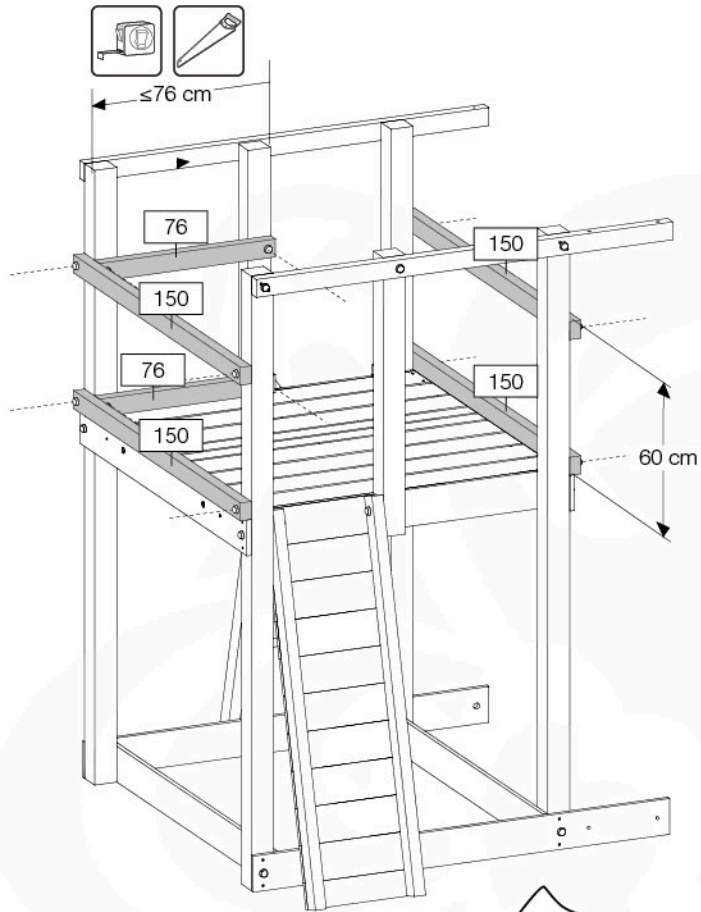

11a

12x
001_417
120_005