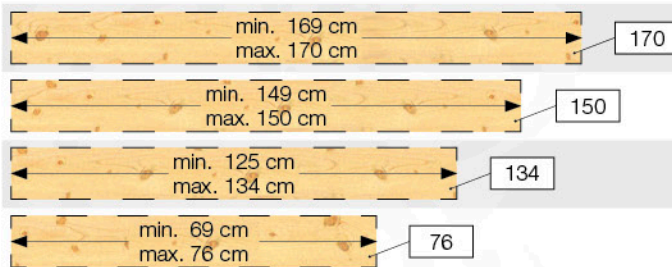

Timber Jungle Villa

601_020

4x

2x

2x

8x

3x

2x