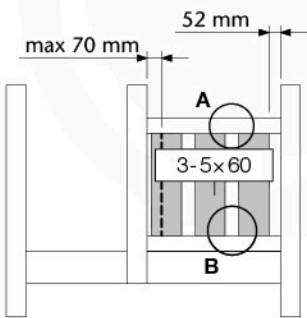

11b

68 - 100x
002_220

2x
008_043