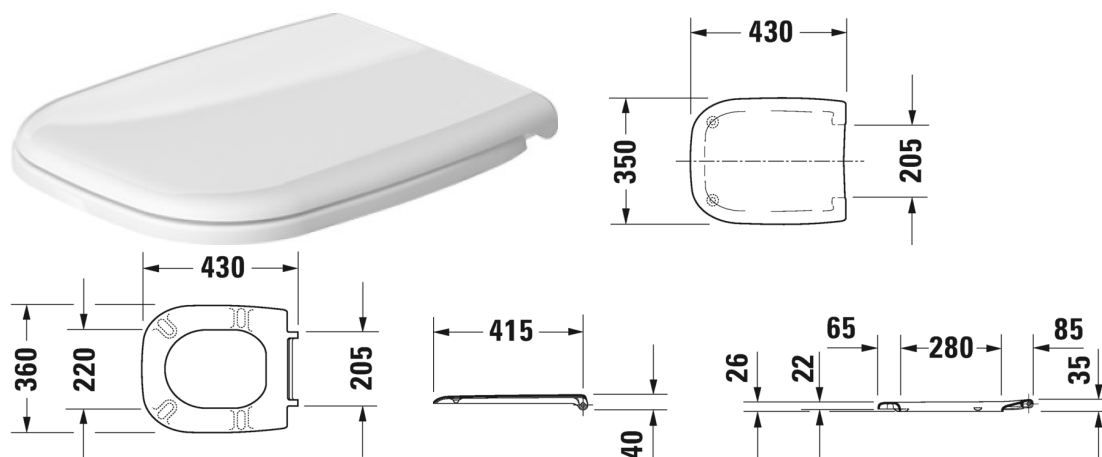

D-Code WC-Sitz # 0067310000 / 0067310099

WC-Sitz	Größe	Gewicht	Bestellnummer
Scharniere Edelstahl, ohne Absenkautomatik			
Farben			
00 Weiß			
Variante			
		1,900 Kilogramm	0067310000
		1,900 Kilogramm	0067310099
Ausschreibungstext	DURAVIT D-Code WC-Sitz Design by sieger design, aus hochwertigem Kunststoff einschließlich Deckel, Ausführung ohne Absenkautomatik, Scharnieren aus Edelstahl. Weiß. Best.Nr. 0067310000.		

Alle Zeichnungen enthalten alle notwendigen Maße (mm), die den üblichen Toleranzen unterliegen. Exakte Maße können nur am Produkt abgenommen werden.