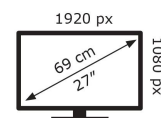

19 kWh/1000h

2019/2013

Technische Daten VA27EHF

Bildschirm	
Bildschirmdiagonale:	68,6 cm (27")
Display-Auflösung:	1920 x 1080 Pixel
Natives Seitenverhältnis:	16:9
Bildschirmtechnologie:	LCD
Touchscreen:	Nein
HD-Typ:	Full HD
Panel-Typ:	IPS
Bildschirmform:	Flach
Kontrastverhältnis:	1300:1
Maximale Bildwiederholrate:	100 Hz
Anzahl der Farben des Displays:	16,7 Millionen Farben
Typ der Hintergrundbeleuchtung:	LED
Helligkeit (typisch):	250 cd/m ²
Reaktionszeit:	1 ms
Blendfreier Bildschirm:	Ja
Bildwinkel, horizontal:	178°
Bildwinkel, vertikal:	178°
Pixel Abstand:	0,311 x 0,311 mm
Sichtbare Größe (horizontal):	59,8 cm
Sichtbare Größe (vertikal):	33,6 cm
Digital horizontale Frequenz:	30 – 120 kHz
Digital vertikale Frequenz:	48 – 100 Hz

Anschlüsse und Schnittstellen	
Integrierter USB-Hub:	Nein
HDMI:	Ja
Kopfhörerausgang:	Nein
Anzahl HDMI-Anschlüsse:	1
HDMI-Version:	1.4
Stromeingang:	Ja

Gewicht und Abmessungen	
Gerätebreite (inkl. Fuß):	612,4 mm
Gerätetiefe (inkl. Fuß):	240 mm
Gerätehöhe (inkl. Fuß):	465,3 mm
Gewicht (mit Ständer):	3,85 kg
Breite (ohne Standfuß):	612,4 mm
Tiefe (ohne Standfuß):	47,2 mm
Höhe (ohne Standfuß):	367 mm

Verpackungsdaten	
Verpackungsbreite:	680 mm
Verpackungstiefe:	150 mm
Verpackungshöhe:	475 mm
Paketgewicht:	5,53 kg
Verpackungsart:	Box

Ergonomie	
VESA-Halterung:	Ja
Kabelsperre-Slot:	Ja
Höhenverstellung:	Nein
Panel-Montage-Schnittstelle:	100 x 100 mm
Slot-Typ Kabelsperre:	Kensington
Neigungswinkelbereich:	-5 – 23°
Neigungsverstellung:	Ja