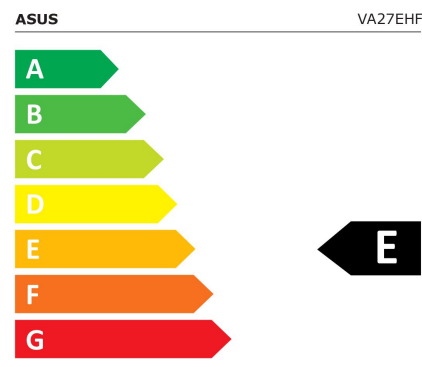

VA27EHF

EAN 4711387078334

Produkt Nummer 90LM0550-B04170

- 27-Zoll Full HD (1920×1080) rahmenloses Design mit IPS-Panel mit 178° weitem Betrachtungswinkel
- SmoothMotion 100Hz Bildwiederholrate und 1ms MPRT liefern ein nahtloses, tränenfreies visuelles Erlebnis, indem sie VRR (variable Bildwiederholrate) ermöglichen
- VESA-Wandmontage, um Platz auf dem Schreibtisch zu sparen
- ASUS Eye Care Monitore verfügen über TÜV Rheinland-zertifizierte Flicker-Free- und Blaulichtfilter-Technologien, um ein angenehmes Betrachtungserlebnis zu gewährleisten

19 kWh/1000h

2019/2013

Technische Daten VA27EHF

Bildschirm	
Bildschirmdiagonale:	68,6 cm (27")
Display-Auflösung:	1920 x 1080 Pixel
Natives Seitenverhältnis:	16:9
Bildschirmtechnologie:	LCD
Touchscreen:	Nein
HD-Typ:	Full HD
Panel-Typ:	IPS
Bildschirmform:	Flach
Kontrastverhältnis:	1300:1
Maximale Bildwiederholrate:	100 Hz
Anzahl der Farben des Displays:	16,7 Millionen Farben
Typ der Hintergrundbeleuchtung:	LED
Helligkeit (typisch):	250 cd/m ²
Reaktionszeit:	1 ms
Blendfreier Bildschirm:	Ja
Bildwinkel, horizontal:	178°
Bildwinkel, vertikal:	178°
Pixel Abstand:	0,311 x 0,311 mm
Sichtbare Größe (horizontal):	59,8 cm
Sichtbare Größe (vertikal):	33,6 cm
Digital horizontale Frequenz:	30 – 120 kHz
Digital vertikale Frequenz:	48 – 100 Hz

Gewicht (ohne Ständer):	3,28 kg
-------------------------	---------

Leistung	
Energieeffizienzklasse (SDR):	E
Energieverbrauch (SDR) pro 1.000 Stunden:	19 kWh
Stromverbrauch (Standardbetrieb):	14,63 W
Stromverbrauch (aus):	0,3 W
Stromverbrauch (PowerSave):	0,5 W
AC Eingangsspannung:	100 – 240 V
AC Eingangsfrequenz:	50/60 Hz
Netzteiltyp:	Intern
Energieeffizienzkala:	A bis G