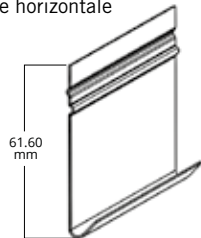

Coins extérieurs

Épaisseur : 13 mm
Largeur : 70 à 140 mm
Longueur : 3050 mm

Holz-Außeneckprofil WEC

Stärke: 13 mm
Breite : zwischen 70 und 140 mm
Länge : 3050 mm

Accessoires

Zubehör

WTB

Moulure extérieur bois
Tout usage

Außeneckprofil

L : 3050mm

F 16/16

Coin extérieur aluminium laqué 1mm

Abschlussleiste

DEPART LAQUÉ

Barre de démarrage aluminium
Pose horizontale

Alu-Starterleiste

LÜW 30/40

Grille ventilée aluminium
1mm - En bas

Lüftungsprofil

A 16/30

Coin extérieur aluminium laqué 1mm

Außeneckprofil

I 25/11

Coin intérieur aluminium laqué 1mm