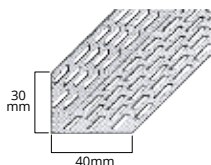

Coins extérieurs

Épaisseur : 13 mm
Largeur : 70 à 140 mm
Longueur : 3050 mm

Holz-Außeneckprofil WEC

Stärke: 13 mm
Breite : zwischen 70 und 140 mm
Länge : 3050 mm

Accessoires

Zubehör

WTB

Moulure extérieur bois
Tout usage

Außeneckprofil

L : 3050mm

F 16/16

Coin extérieur aluminium laqué 1mm

Abschlussleiste

DEPART LAQUÉ

Barre de démarrage aluminium
Pose horizontale

Alu-Starterleiste

LÜW 30/40

Grille ventilée aluminium
1mm - En bas

Lüftungsprofil

A 16/30

Coin extérieur aluminium laqué 1mm

Außeneckprofil

I 25/11

Coin intérieur aluminium laqué 1mm