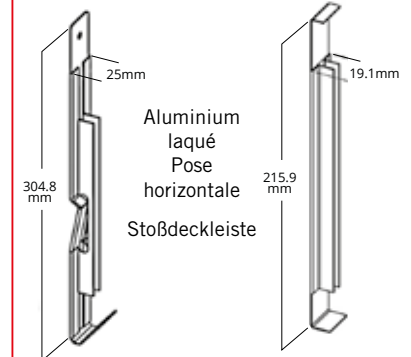

Coins extérieurs

Épaisseur : 13 mm
Largeur : 70 à 140 mm
Longueur : 3050 mm

Holz-Außeneckprofil WEC

Stärke: 13 mm
Breite : zwischen 70 und 140 mm
Länge : 3050 mm

Accessoires

Zubehör

WTB

Moulure extérieur bois
Tout usage

Inneneckprofil

S 15/30

Moulure H aluminium laqué
Pose verticale Prestige
Aluminium 0,7mm

Stoßprofil Vertikal

MOULURE DE JOINT

PRESTIGE

LAURENTIEN

Aluminium
laqué
Pose
horizontale
Stoßdeckleiste