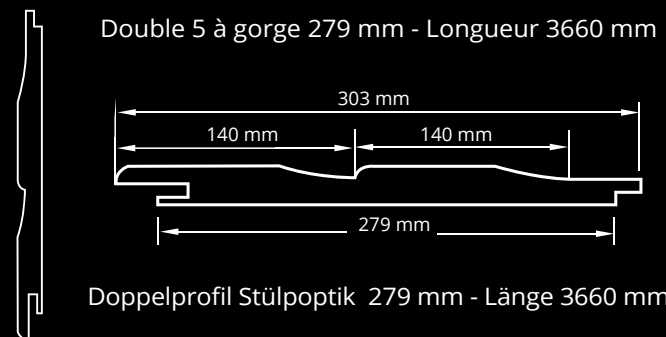

Prestige

La référence intemporelle

Das zeitlose Profil