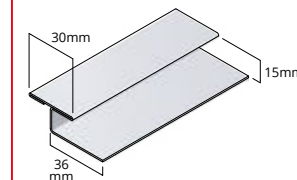

Stoßprofil Vertikal