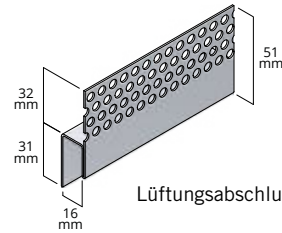

Noyer Rustique
Walnut Rustic

Moulores de finition Trim Boards

La touche finale

Der letzte Schliff

Moulores de finitions

Épaisseur : 13 mm
Largeur : 70 à 140 mm
Longueur : 3660 mm

Holz-Abschlussprofil WTB

Stärke: 13 mm
Breite : zwischen 70 und 140 mm
Länge : 3660 mm

Coins extérieurs

Épaisseur : 13 mm
Largeur : 70 à 140 mm
Longueur : 3050 mm

Holz-Außeneckprofil WEC

Stärke: 13 mm
Breite : zwischen 70 und 140 mm
Länge : 3050 mm

Accessoires

Zubehör

WTB

Moulure extérieur bois
Tout usage

Abschlussprofil

L : 3050mm

J 16/16

Profil de connexion aluminium
laqué 1mm
Tout usage

Anschlussprofil

JL 51/16

Grille ventilée aluminium laqué 1mm

Lüftungsabschlussprofil oben