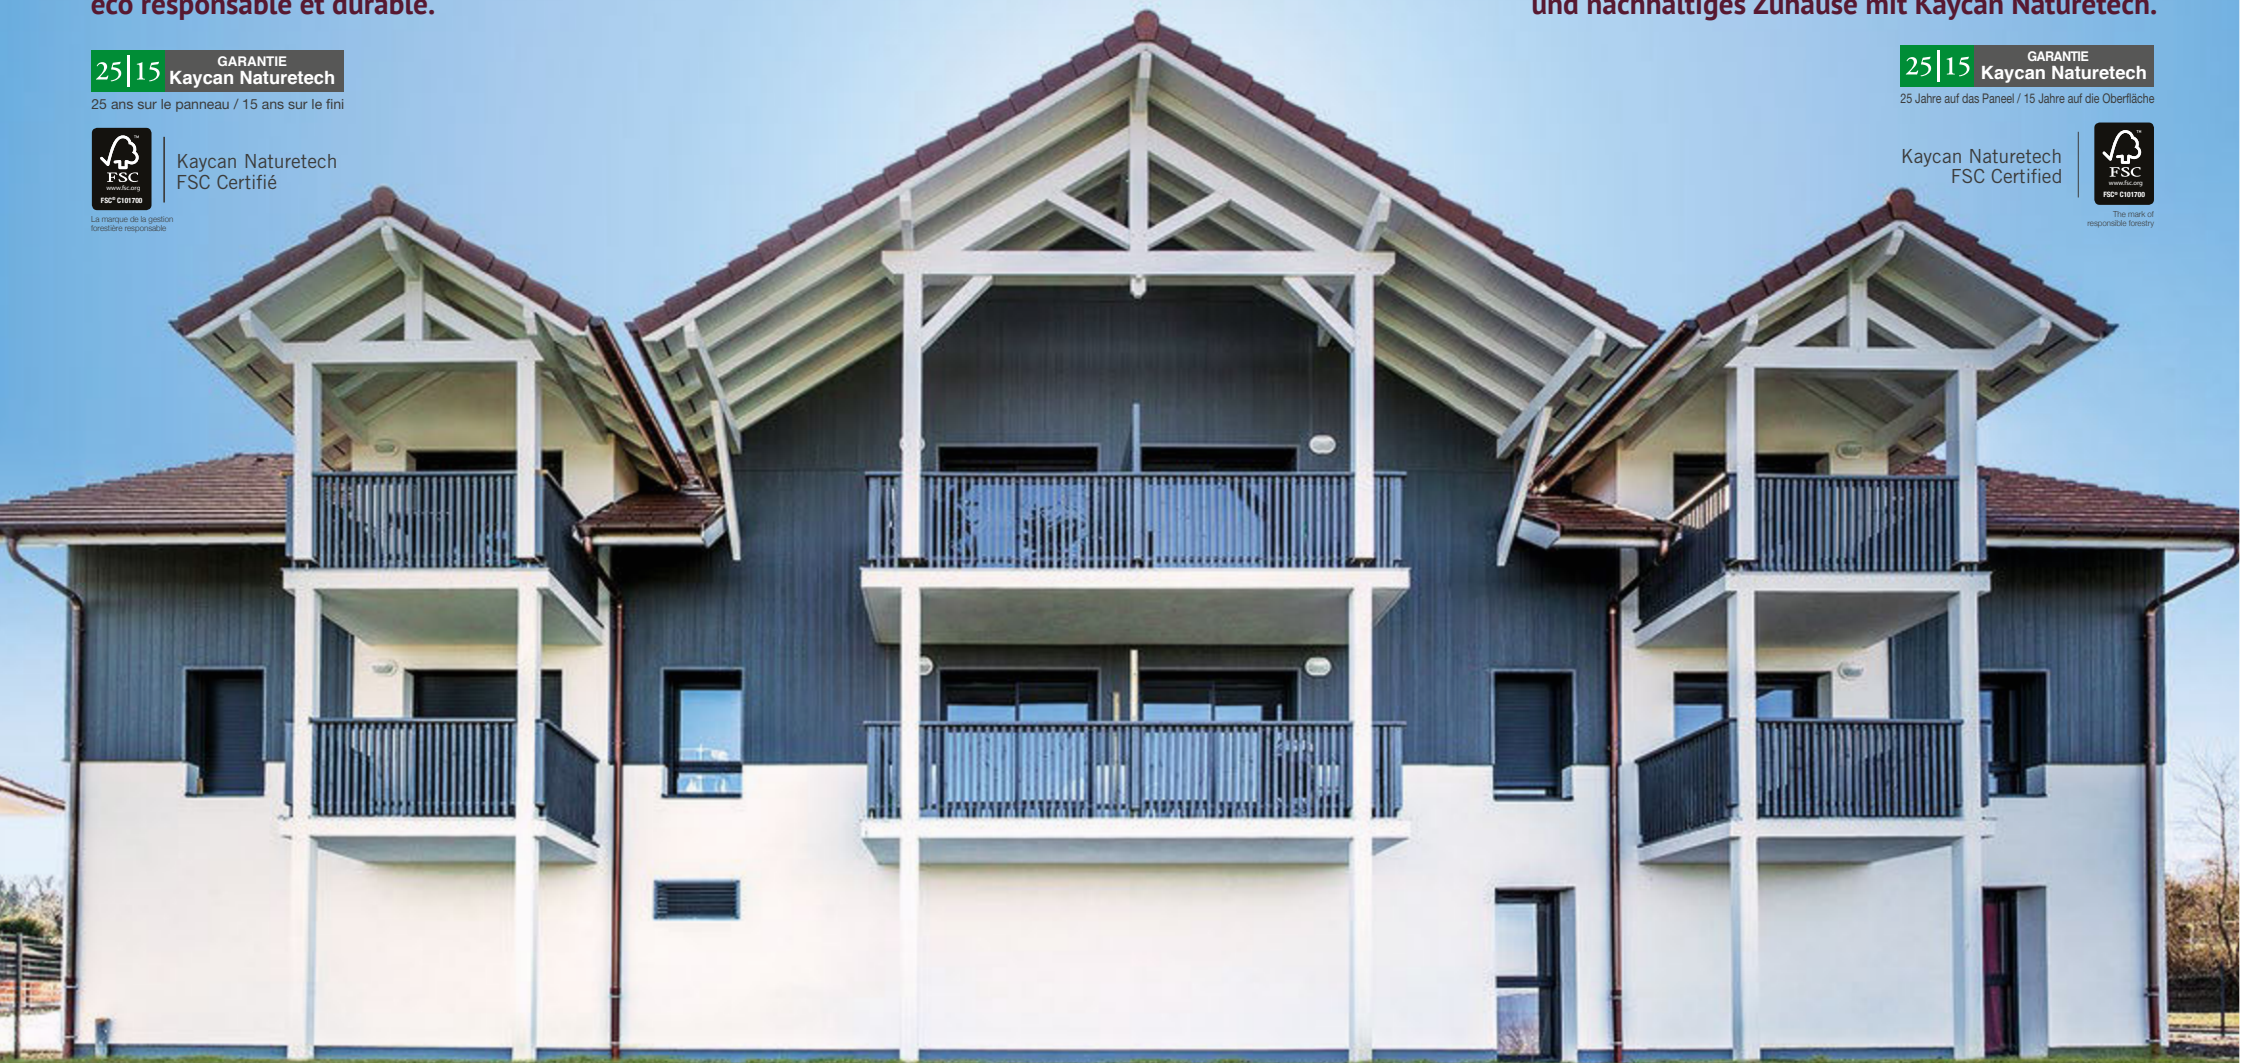

Kaycan Naturetech connaît l'importance que vous portez à votre maison !

Avec plus de quatre décennies d'expérience dans l'industrie de revêtement extérieur, vous savez que votre maison sera belle et construite pour durer toute une vie.

Inspiré par la nature, Kaycan Naturetech protège et embellit votre maison tout en respectant l'environnement.

C'est pour ces raisons que le bardage Kaycan Naturetech est fabriqué au Canada, en bois 100% recyclé.

Avec Kaycan Naturetech, réalisez votre maison éco responsable et durable.

25|15 GARANTIE
Kaycan Naturetech
25 ans sur le panneau / 15 ans sur le fini

Kaycan Naturetech
FSC Certifié

Kaycan Naturetech weiß wie wichtig Ihnen Ihr Zuhause ist!

Mit über 40 Jahren Erfahrung im Bereich Außenfassade, wissen wir was notwendig ist Ihr Haus von seiner schönsten Seite zu zeigen.

Inspiriert von der Natur, schützen und verschönern Kaycan Naturetech Fassadenverkleidungen Ihr Zuhause.

Aus diesen Gründen werden Kaycan Naturetech Holzverkleidungen aus 100% recycelten Holz hergestellt.

Bauen Sie sich ihr ökologisch verantwortungsbewusstes und nachhaltiges Zuhause mit Kaycan Naturetech.

25|15 GARANTIE
Kaycan Naturetech
25 Jahre auf das Paneel / 15 Jahre auf die Oberfläche

Kaycan Naturetech
FSC Certified

The mark of responsible forestry