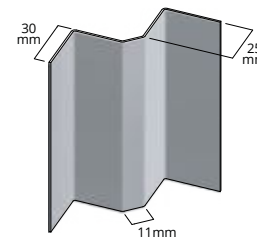

Coins extérieurs

Épaisseur : 13 mm
Largeur : 70 à 140 mm
Longueur : 3050 mm

Holz-Außeneckprofil WEC

Stärke: 13 mm
Breite : zwischen 70 und 140 mm
Länge : 3050 mm

Accessoires

Zubehör

WTB

Moulure extérieur bois
Tout usage

LÜW 30/40

Grille ventilée aluminium
1mm - En bas

Lüftungsprofil

A 16/30

Coin extérieur aluminium laqué 1mm

Außeneckprofil

I 25/11

Coin intérieur aluminium laqué 1mm