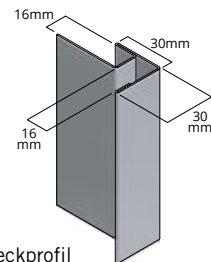

Coins extérieurs

Épaisseur : 13 mm
Largeur : 70 à 140 mm
Longueur : 3050 mm

Holz-Außeneckprofil WEC

Stärke: 13 mm
Breite : zwischen 70 und 140 mm
Länge : 3050 mm

Accessoires

Zubehör

WTB

Moulure extérieur bois
Tout usage

LÜW 30/40

Grille ventilée aluminium
1mm - En bas

Lüftungsprofil

A 16/30

Coin extérieur aluminium laqué 1mm

Außeneckprofil

I 25/11

Coin intérieur aluminium laqué 1mm