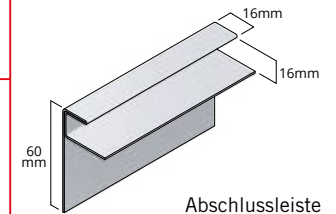

F 16/16

Coin extérieur aluminium laqué 1mm

Abschlussleiste