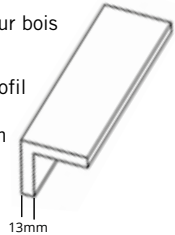

Coins extérieurs

Épaisseur : 13 mm
Largeur : 70 à 140 mm
Longueur : 3050 mm

Holz-Außeneckprofil WEC

Stärke: 13 mm
Breite : zwischen 70 und 140 mm
Länge : 3050 mm

Accessoires

Zubehör

WTB

Moulure extérieur bois
Tout usage

Abschlussprofil

L : 3050mm

J 16/16

Profil de connexion aluminium
laqué 1mm
Tout usage

Anschlussprofil

JL 51/16

Grille ventilée aluminium laqué 1mm

Lüftungsabschlussprofil oben

Außeneckprofil

L : 3050mm

F 16/16

Coin extérieur aluminium laqué 1mm

Abschlussleiste

DEPART LAQUÉ

Barre de démarrage aluminium
Pose horizontale

Alu-Starterleiste