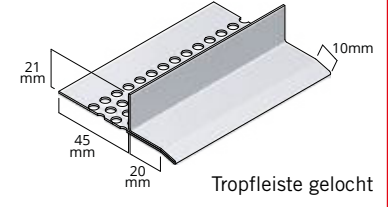

TL 65/10

Larmier ventilée aluminium laqué 1mm

Tropfleiste gelocht