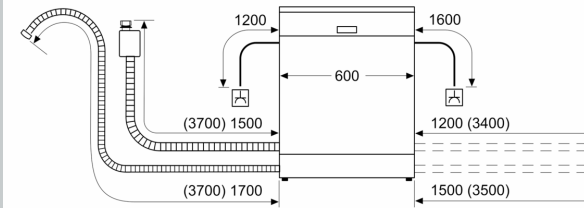

Korbsysteme

- Flex II Korbsystem
- FlexSchublade 2
- Höhenverstellbarer Oberkorb mit RackMatic® (3-stufig)
- Komfortrollen im Unterkorb
- Korbstopper (Rack Stopper) gegen ein Überrollen des Unterkorbes
- Umklappbare Stachelreihe im Oberkorb
- Umklappbare Stachelreihen im Unterkorb (4x)
- Tassenablage im Oberkorb (2-teilig)

Technische Informationen und Zubehör

- Aqua Stop: eine Neff Garantie bei Wasserschäden - ein Geräteleben lang*
- Integrierter Glasschutz
- Inkl. Dampfschutz für die Arbeitsplatte
- Gerätemaße (H x B x T): 86.5 cm x 59.8 cm x 55.0 cm

N 50, GESCHIRRSPÜLER VOLLINTEGRIERBAR, 60
CM, XXL
S255EVX04E

Maße in mm

⚡ Steckdose
() Werte mit Verlängerungssatz

Maße in mm