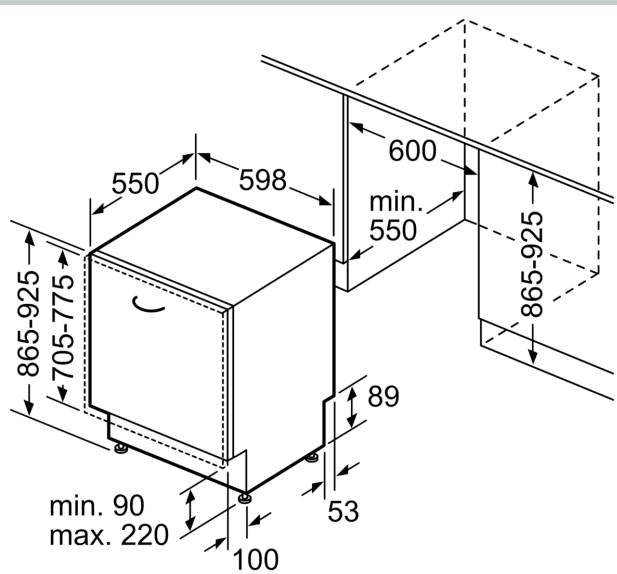

Energieeffizienzklasse:B
 Energieverbrauch des Eco 50°C Programm pro 100 Betriebszyklen:65 kWh
 Höchste Anzahl von Maßgedecken (EU 2017/1369): 14
 Wasserverbrauch in Litern im Eco 50°C Programm pro Betriebszyklus (EU 2017/1369):9.0 l
 Programmdauer (EU 2017/1369): 3:55 h
 Geräuschwert: 44 dB(A) re 1pW
 Geräusch-Effizienzklasse: B
 Bauform:Einbau
 Höhe der Arbeitsplatte:0 mm
 Abmessungen des Gerätes: 865 x 598 x 550 mm
 Min. Nischenmaße für Installation (H x B x T): 865-925 x 600 x 550 mm
 Tiefe bei geöffneter Tür (90°): 1200 mm
 Höhenverstellbare Füße:Ja - alle von vorne
 Höhenverstellung max.: 60 mm
 Verstellbarer Sockel: Horizontal und Vertikal
 Nettogewicht: 35.1 kg
 Bruttogewicht: 37.3 kg
 Anschlusswert: 2400 W
 Absicherung: 10 A
 Spannung:220-240 V
 Frequenz:50; 60 Hz
 Länge Anschlusskabel: 175.0 cm
 Steckerart:Schuko-/Gardy.m.Erdung
 Länge Zulaufschlauch: 165 cm
 Länge Ablaufschlauch: 190 cm
 EAN-Nummer: 4242004285991
 Gerätetyp: Vollintegriert

Technische Informationen und Zubehör

- Aqua Stop: eine Neff Garantie bei Wasserschäden - ein Geräteleben lang*
- Integrierter Glasschutz
- Inkl. Dampfschutz für die Arbeitsplatte
- Gerätemaße (H x B x T): 86.5 cm x 59.8 cm x 55.0 cm

N 50, GESCHIRRSPÜLER VOLLINTEGRIERBAR, 60
CM, XXL
S255EVX04E

Maße in mm

⚡ Steckdose
() Werte mit Verlängerungssatz

Maße in mm