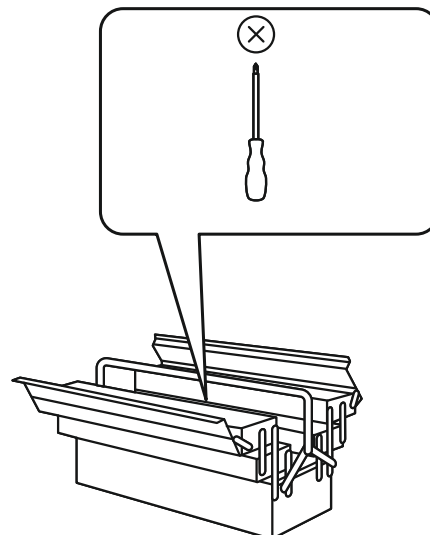

>>Tischplatte/140-90<<

(D) Montageanleitung

(GB) Assembly instructions

(FR) Notice de montage

(TR) Montaj talimatı

(IT) Istruzioni di montaggio

(NL) Handleiding voor de montage

(RU) Инструкция по монтажу

(CZ) Montážní návod

(HU) Szerelési útmutató

(RO) Instrucțiuni de montaj

(PL) Instrukcja montażu

(SK) Návod na montáž