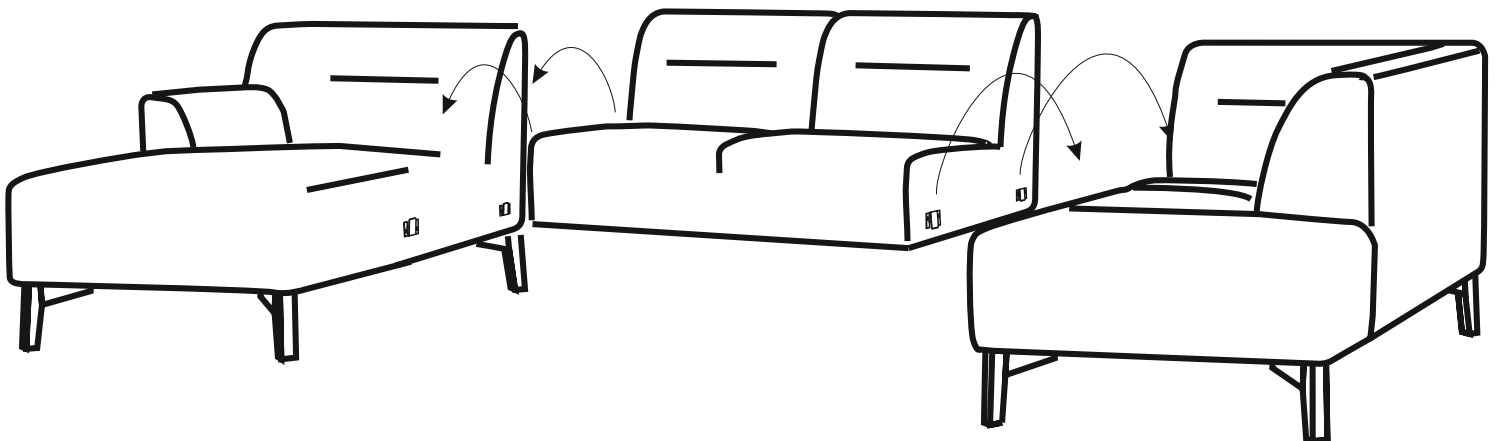

127kg-Max

LKZ

Art. Nr. 212134 , 214948 , 759876 , 884885

Kiruna

open end corner with chaiselongue

- | | |
|---------------------------------------|-----------------------------------|
| D Montageanleitung | GB Assembly instructions |
| FR Notice de montage | IT Istruzioni di montaggio |
| NL Handleiding voor de montage | PL Instrukcja montażu |
| CZ Montážní návod | SK Návod na montáž |
| HU Szerelési útmutató | RO Instrucțiuni de montaj |
| TR Montaj talimatı | RU Инструкция по монтажу |