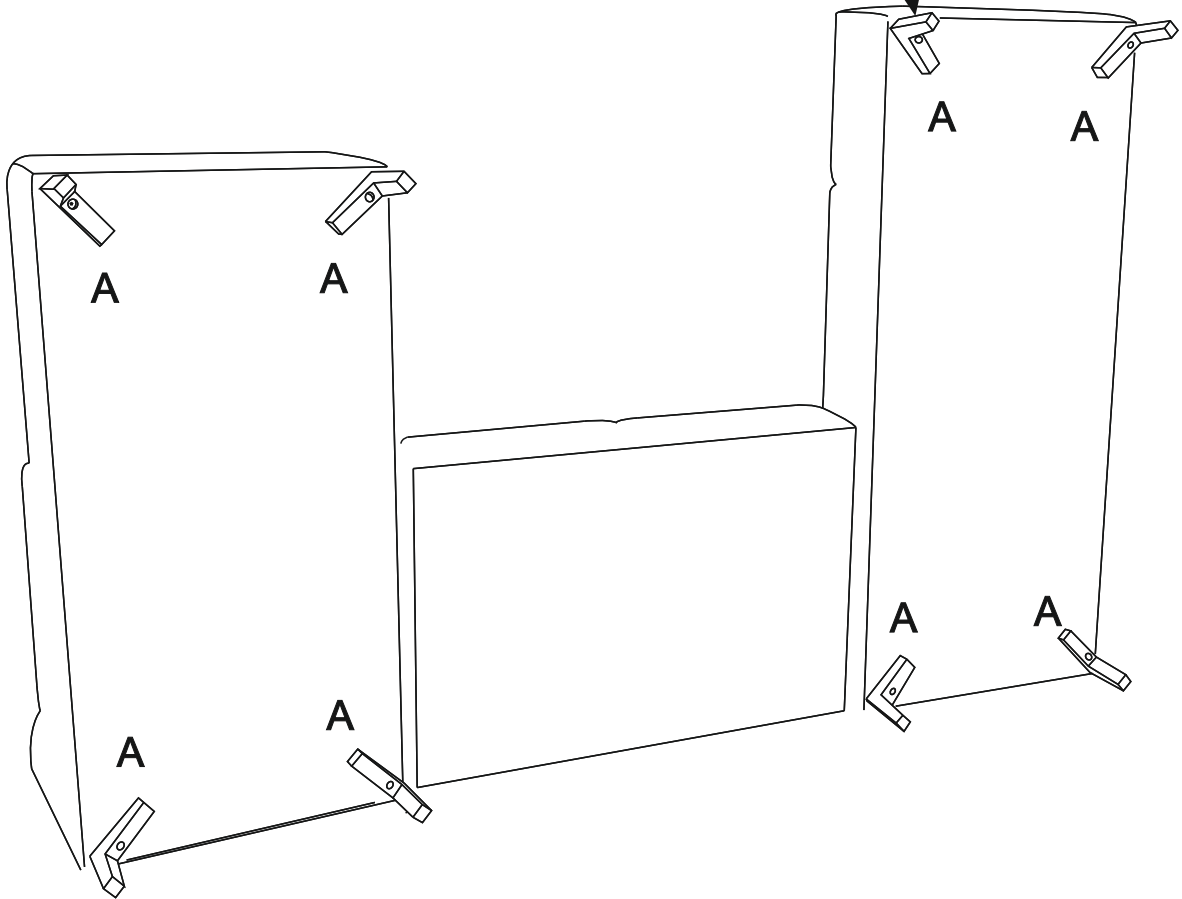

127kg-Max

LKZ

Art. Nr. 212134 , 214948 , 759876 , 884885

Kiruna

open end corner with chaiselongue

- | | |
|---------------------------------------|-----------------------------------|
| D Montageanleitung | GB Assembly instructions |
| FR Notice de montage | IT Istruzioni di montaggio |
| NL Handleiding voor de montage | PL Instrukcja montażu |
| CZ Montážní návod | SK Návod na montáž |
| HU Szerelési útmutató | RO Instrucțiuni de montaj |
| TR Montaj talimatı | RU Инструкция по монтажу |