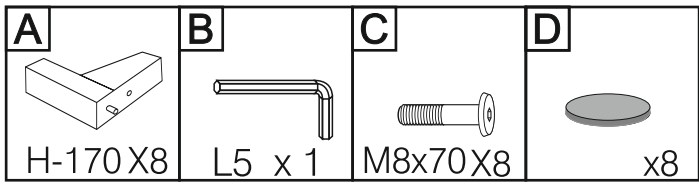

127kg-Max

LKZ

Art. Nr. 212134 , 214948 , 759876 , 884885

Kiruna

open end corner with chaiselongue

- | | |
|---------------------------------------|-----------------------------------|
| D Montageanleitung | GB Assembly instructions |
| FR Notice de montage | IT Istruzioni di montaggio |
| NL Handleiding voor de montage | PL Instrukcja montażu |
| CZ Montážní návod | SK Návod na montáž |
| HU Szerelési útmutató | RO Instrucțiuni de montaj |
| TR Montaj talimatı | RU Инструкция по монтажу |