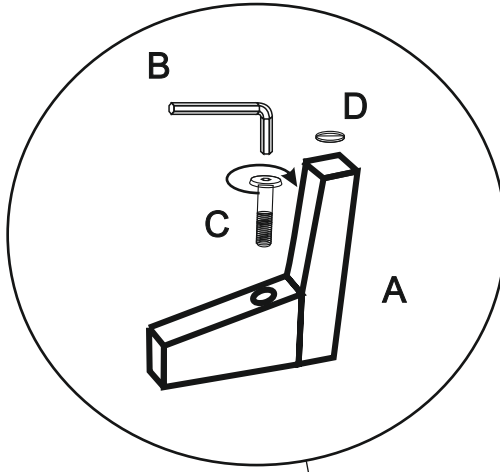

127kg-Max

LKZ

Art. Nr. 212134 , 214948 , 759876 , 884885

Kiruna

open end corner with chaiselongue

- | | |
|---------------------------------------|-----------------------------------|
| D Montageanleitung | GB Assembly instructions |
| FR Notice de montage | IT Istruzioni di montaggio |
| NL Handleiding voor de montage | PL Instrukcja montażu |
| CZ Montážní návod | SK Návod na montáž |
| HU Szerelési útmutató | RO Instrucțiuni de montaj |
| TR Montaj talimatı | RU Инструкция по монтажу |