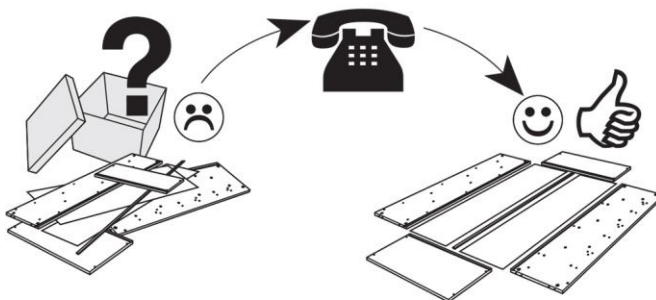

Service • Assistenza • Dienstverlening • Serwis Servis • Szerviz • Сервисная служба

Name • Nom • Nome • Naam •
Nazwa • Jméno • Název • Név •
Denumire • İsim • Название

Nr. • No. • N° • Номер • Č • Sz

Typ • Type • Tip •
Típus • Tipo • Тип