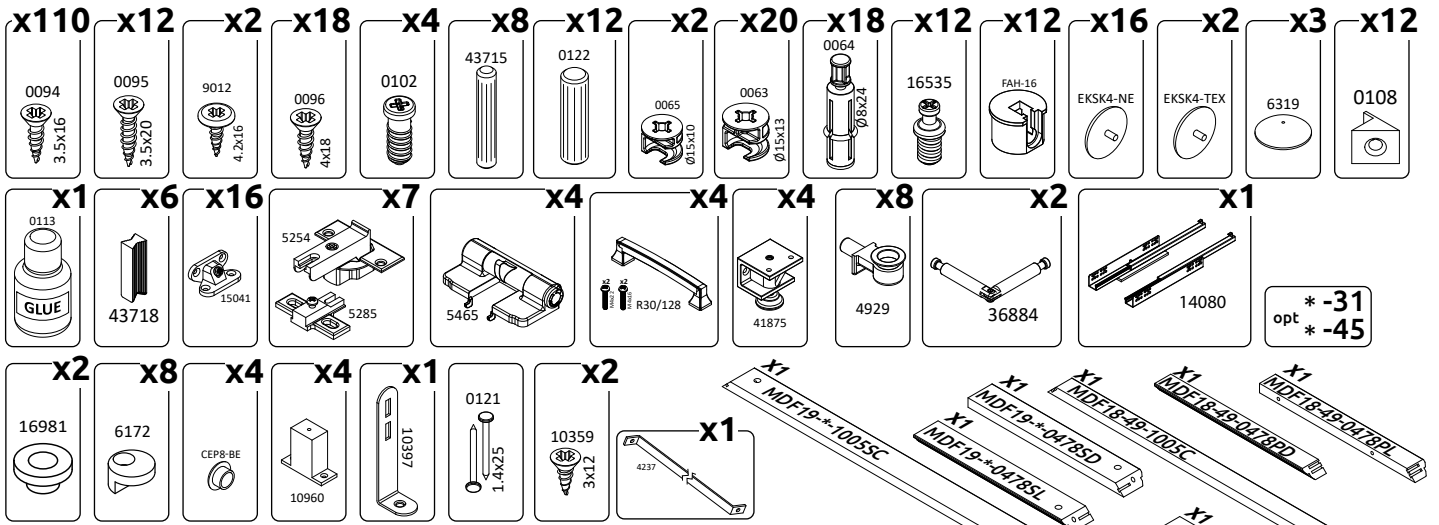

TARA-V3K1F
LHW - 1005x1997x478
 20.04.2022

* -31
opt * -45

5

6

7

8

9

10