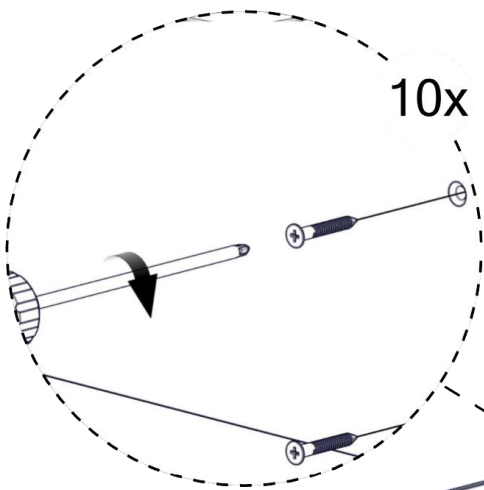

6

FLA20-140, FLA20-160, FLA20-180, FLA20-200,

7

8

9

- + **FLA40-090,**
- + **FLA40-140,**
- + **FLA40-160,**
- + **FLA40-180**

1

2

Flai-Bett

3

4

+ FLA30

Flai-Bett

BSCH-0145
x10

1

BSCH-0145

SMALL LIVING

Funkdimmer aus Set ZEL-00031

- AN/AUS:** Schaltet die Beleuchtung mit der zuletzt eingestellten Helligkeit AN bzw. AUS.
- Szene I:** Halten der Taste für 2 Sekunden speichert die aktuell eingestellte Helligkeit. Ein kurzer Druck der Taste ruft die gespeicherte Helligkeit wieder auf.
- Szene II:** Halten der Taste für 2 Sekunden speichert die aktuell eingestellte Helligkeit. Ein kurzer Druck der Taste ruft die gespeicherte Helligkeit wieder auf.
- Touch-Farbrad:** Einstellen der gewünschten Helligkeit, durch einfaches Berühren des Touch-Farbrads.
Sollte sich die Fernbedienung im Standby-Modus befinden, diesen zunächst durch Betätigung einer Taste, z.B. Szene I unterbrechen.
- Verzögertes Ausschalten:** Startet einen 30 Sekunden Timer, nach dessen Ablauf die Beleuchtung ausgeschaltet wird.