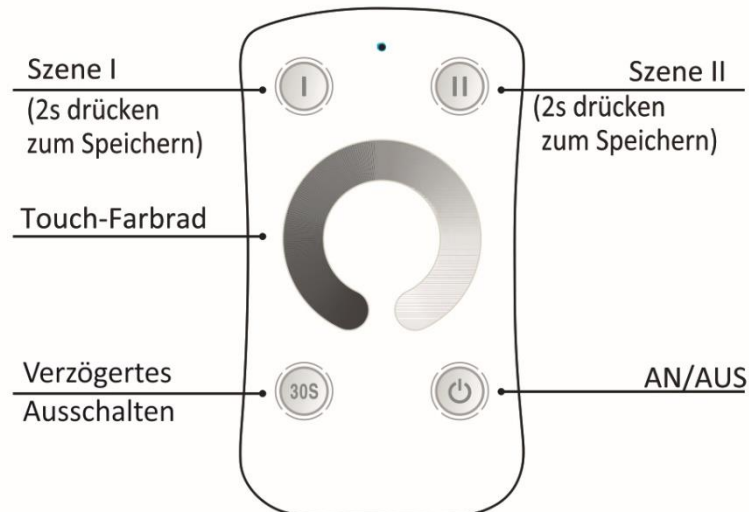

6

FLA20-140, FLA20-160, FLA20-180, FLA20-200,

7

8

9

- + **FLA40-090,**
- + **FLA40-140,**
- + **FLA40-160,**
- + **FLA40-180**

1

2

Flai-Bett

3

4

+ FLA30

Flai-Bett

BSCH-0145
x10

1

BSCH-0145

SMALL LIVING

Funkdimmer aus Set ZEL-00031

- AN/AUS:** Schaltet die Beleuchtung mit der zuletzt eingestellten Helligkeit AN bzw. AUS.
- Szene I:** Halten der Taste für 2 Sekunden speichert die aktuell eingestellte Helligkeit. Ein kurzer Druck der Taste ruft die gespeicherte Helligkeit wieder auf.
- Szene II:** Halten der Taste für 2 Sekunden speichert die aktuell eingestellte Helligkeit. Ein kurzer Druck der Taste ruft die gespeicherte Helligkeit wieder auf.
- Touch-Farbrad:** Einstellen der gewünschten Helligkeit, durch einfaches Berühren des Touch-Farbrads.
Sollte sich die Fernbedienung im Standby-Modus befinden, diesen zunächst durch Betätigung einer Taste, z.B. Szene I unterbrechen.
- Verzögertes Ausschalten:** Startet einen 30 Sekunden Timer, nach dessen Ablauf die Beleuchtung ausgeschaltet wird.