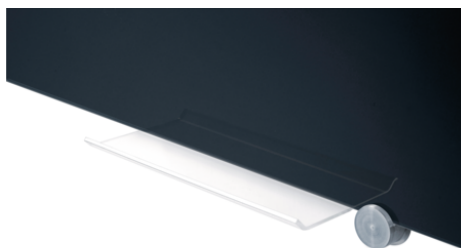

- Magnetische Glasboard-Oberfläche (4 mm)
- Beschreibbar mit Kreidemarkern und Boardmarkern von Legamaster
- Legamaster-Glasboards können in waagerechter oder senkrechter Position montiert werden
- In den Farben Weiß, Schwarz, Rot und Blau erhältlich
- Wandmontage verdeckt (40x60 und 60x80 cm) oder mit Wandhaken (90x120 und 100x150 cm)
- Optional kann eine Markerablage 200 mm (Art.-Nr. 7-126800) mit fest haftendem Klebestreifen am Glasboard befestigt werden

Coloured Glasboard

90 x 120 cm schwarz

- Farbenfrohes, dekoratives Glasboard in schlichtem Design, mit allen Funktionen von klassischen Notiztafeln / Whiteboards
- Gehärtetes Sicherheitsglas (4 mm)
- Glatt und leicht beschreibbar
- Sehr gut bis hervorragend trocken abwischbar: Die Beschreibbarkeit / Trockenwischfähigkeit der Oberfläche wird bei Verwendung von Legamaster-Zubehör für 25 Jahre gewährleistet
- Eine hygienische Glasoberfläche, die sich mit Legamaster-Reiniger für Whiteboards und Glasboards leicht reinigen und sauber halten lässt
- Zum Lieferumfang der Legamaster-Glasboards gehören: 2 extra starke Magnete (Ø12 mm), ein Legamaster-Kreidemarker, ein Montagesatz und eine leicht verständliche Montageanleitung (weiße Glasboards: schwarzer Marker, alle anderen Farben: weißer Marker)
- Permanentmarker-Tinte entfernen: Anwendung in Kombination mit Magic-Wipe

Ref.: **7-104654**

EAN: **8713797078887**

Empfohlenes Zubehör

- Glasboard Starter kit Ref.:7-125200
- Markerablage aus Plexiglas für farbige Glasboard Ref.:7-126800

Produkt Spezifikationen

Oberfläche (Material/Farbe)	Sicherheitsglas / Schwarz
Magnetisch	Ja
Produkt Maße	W: 1200 x H: 900 x D: 4 (mm)
Montageart	Wandmontage (Haken)
Mitgelieferte Zubehör	Ein Kreidemarker, Zwei starke Glasboard Magnete
Produktgarantie Jahre	2 Jahre
Oberflächengarantie Jahre	25 Jahre