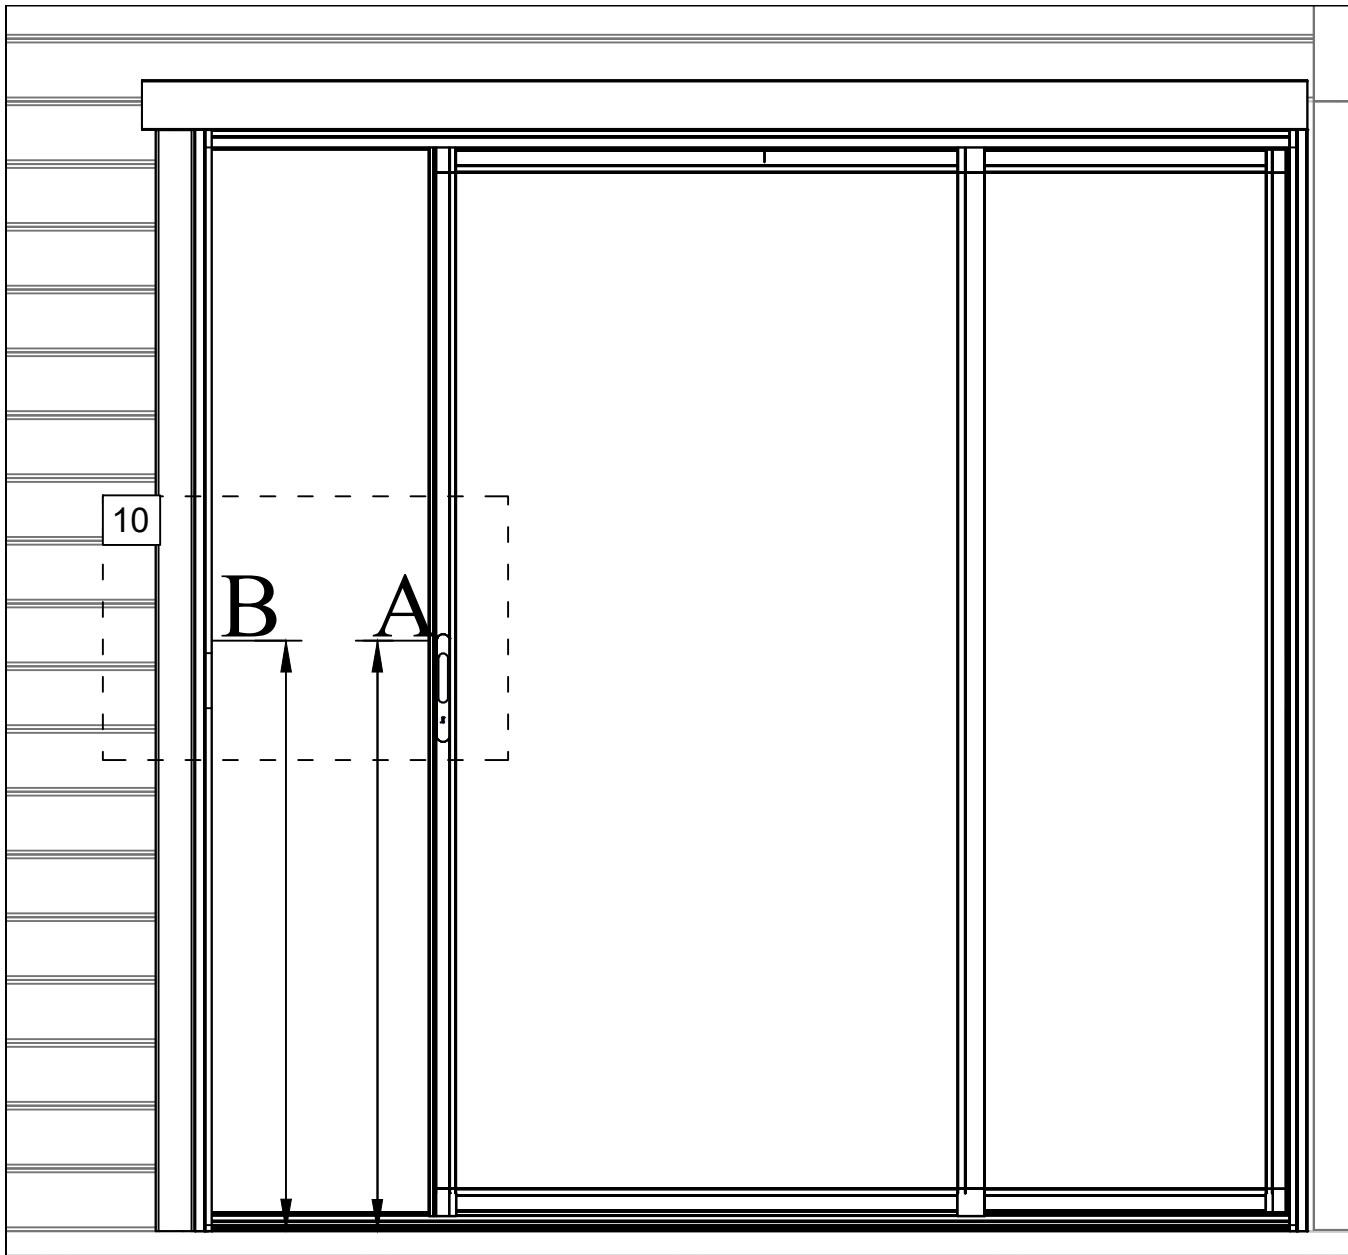

Pos	25.06.2020 Piece list - Stückliste - Liste des pièces - Elementi - Stuklijst - Tükítabel 2041x2026 ALP.2S.2R. RAL7016	1/1	Q	P (mm)	L (mm)
	<p data-bbox="263 152 1292 183">Glass size - Glasgröße - Taille de la vitre - Misura del vetro - Glas afmeting - Klaasi mõõt: 926x1859 mm</p>   <p data-bbox="1369 398 1497 430">950x1930 mm</p>				
12	Upper door jamb - Türrahmen oben - Cadre de porte supérieur - Telaio superiore della porta - Bovendorpel - Ukse ülemine leng		1	35x60	1982
9	Doorstep - Swelle - Seuil de porte - Callare - Drempe - Lävepakki ukseavale		1	35x60	1982
10-11	Door jamb - Türrahmen - Cadre de porte - Telaio montante della porta - Deurframe - Ukse leng		2	32x63	2000

$$A=B$$

Pos	24.09.2020 Piece list - Stückliste - Liste des pièces - Elementi - Stuklijst - Tükítabel 2041x2026 ALP.2S.2R.P RAL7016	1/1	Q	P (mm)	L (mm)
	<p data-bbox="261 152 1294 181">Glass size - Glasgröße - Taille de la vitre - Misura del vetro - Glas afmeting - Klaasi mõõt: 926x1859 mm</p>   <p data-bbox="1369 398 1493 427">950x1930 mm</p>				
12	Upper door jamb - Türrahmen oben - Cadre de porte supérieur - Telaio superiore della porta - Bovendorpel - Ukse ülemine leng		1	35x60	1982
9	Doorstep - Swelle - Seuil de porte - Callare - Dremmel - Lävepakk ukseavale		1	35x60	1982
10-11	Door jamb - Türrahmen - Cadre de porte - Telaio montante della porta - Deurframe - Ukse leng		2	32x63	2000