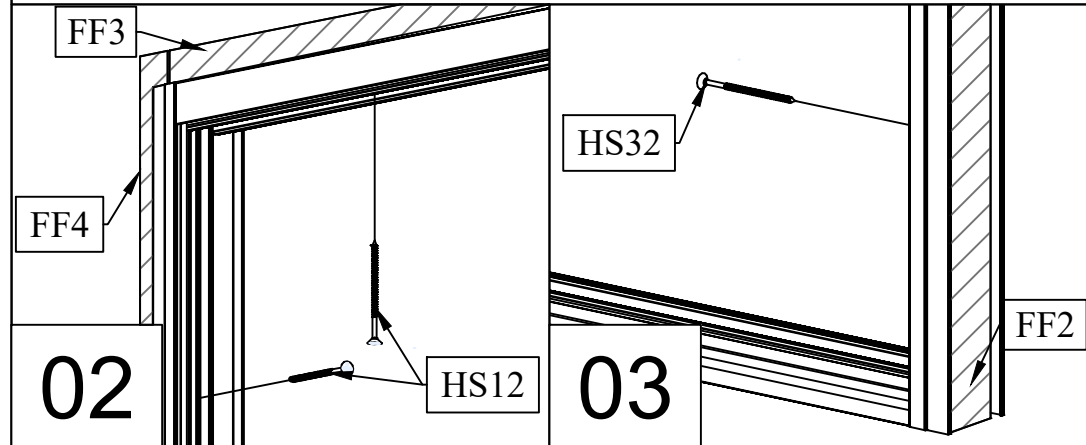

Pos	25.06.2020 Piece list - Stückliste - Liste des pièces - Elementi - Stuklijst - Tükítabel 2041x2026 ALP.2S.2R. RAL7016	1/1	Q	P (mm)	L (mm)
	<p data-bbox="263 152 1292 183">Glass size - Glasgröße - Taille de la vitre - Misura del vetro - Glas afmeting - Klaasi mõõt: 926x1859 mm</p>   <p data-bbox="1369 398 1497 430">950x1930 mm</p>				
12	Upper door jamb - Türrahmen oben - Cadre de porte supérieur - Telaio superiore della porta - Bovendorpel - Ukse ülemine leng		1	35x60	1982
9	Doorstep - Swelle - Seuil de porte - Callare - Drempe - Lävepakki ukseavale		1	35x60	1982
10-11	Door jamb - Türrahmen - Cadre de porte - Telaio montante della porta - Deurframe - Ukse leng		2	32x63	2000

$$A=B$$

Pos	24.09.2020 Piece list - Stückliste - Liste des pièces - Elementi - Stuklijst - Tükítabel 2041x2026 ALP.2S.2R.P RAL7016	1/1	Q	P (mm)	L (mm)
	<p data-bbox="261 152 1294 181">Glass size - Glasgröße - Taille de la vitre - Misura del vetro - Glas afmeting - Klaasi mõõt: 926x1859 mm</p>   <p data-bbox="1369 398 1493 427">950x1930 mm</p>				
12	Upper door jamb - Türrahmen oben - Cadre de porte supérieur - Telaio superiore della porta - Bovendorpel - Ukse ülemine leng		1	35x60	1982
9	Doorstep - Swelle - Seuil de porte - Callare - Dremmel - Lävepakk ukseavale		1	35x60	1982
10-11	Door jamb - Türrahmen - Cadre de porte - Telaio montante della porta - Deurframe - Ukse leng		2	32x63	2000