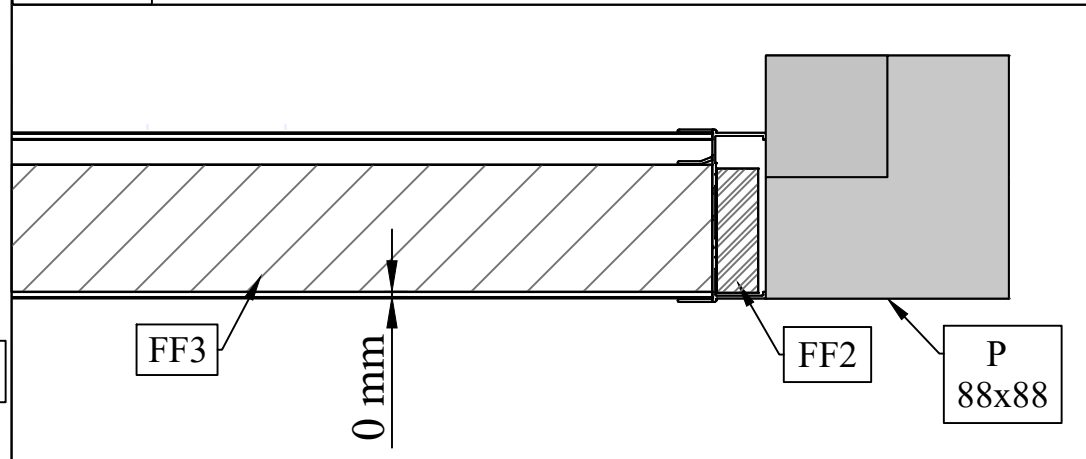

Pos	25.06.2020 Piece list - Stückliste - Liste des pièces - Elementi - Stuklijst - Tükítabel 2041x2026 ALP.2S.2R. RAL7016	1/1	Q	P (mm)	L (mm)
	<p data-bbox="263 152 1292 183">Glass size - Glasgröße - Taille de la vitre - Misura del vetro - Glas afmeting - Klaasi mõõt: 926x1859 mm</p>   <p data-bbox="1369 398 1497 430">950x1930 mm</p>				
12	Upper door jamb - Türrahmen oben - Cadre de porte supérieur - Telaio superiore della porta - Bovendorpel - Ukse ülemine leng		1	35x60	1982
9	Doorstep - Swelle - Seuil de porte - Callare - Drempe - Lävepakki ukseavale		1	35x60	1982
10-11	Door jamb - Türrahmen - Cadre de porte - Telaio montante della porta - Deurframe - Ukse leng		2	32x63	2000

$$A=B$$

Pos	24.09.2020 Piece list - Stückliste - Liste des pièces - Elementi - Stuklijst - Tükítabel 2041x2026 ALP.2S.2R.P RAL7016	1/1	Q	P (mm)	L (mm)
	<p data-bbox="261 152 1294 181">Glass size - Glasgröße - Taille de la vitre - Misura del vetro - Glas afmeting - Klaasi mõõt: 926x1859 mm</p>   <p data-bbox="1369 398 1493 427">950x1930 mm</p>				
12	Upper door jamb - Türrahmen oben - Cadre de porte supérieur - Telaio superiore della porta - Bovendorpel - Ukse ülemine leng		1	35x60	1982
9	Doorstep - Swelle - Seuil de porte - Callare - Dremmel - Lävepakk ukseavale		1	35x60	1982
10-11	Door jamb - Türrahmen - Cadre de porte - Telaio montante della porta - Deurframe - Ukse leng		2	32x63	2000