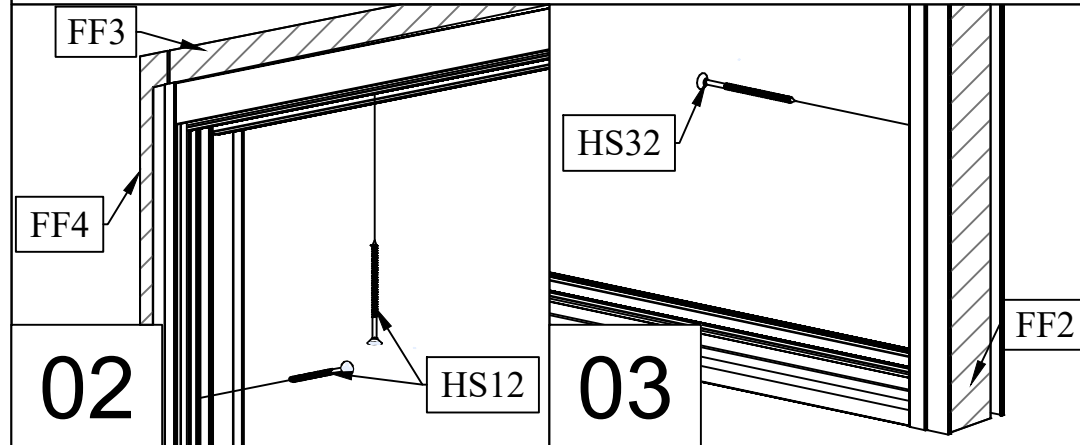

Pos	25.06.2020 Piece list - Stückliste - Liste des pièces - Elementi - Stuklijst - Tükítabel 2041x2026 ALP.2S.2R. RAL7016	1/1	Q	P (mm)	L (mm)
	<p data-bbox="263 152 1292 183">Glass size - Glasgröße - Taille de la vitre - Misura del vetro - Glas afmeting - Klaasi mõõt: 926x1859 mm</p>   <p data-bbox="1369 398 1497 430">950x1930 mm</p>				
12	Upper door jamb - Türrahmen oben - Cadre de porte supérieur - Telaio superiore della porta - Bovendorpel - Ukse ülemine leng		1	35x60	1982
9	Doorstep - Swelle - Seuil de porte - Callare - Drempe - Lävepakki ukseavale		1	35x60	1982
10-11	Door jamb - Türrahmen - Cadre de porte - Telaio montante della porta - Deurframe - Ukse leng		2	32x63	2000

$$A=B$$

Pos	24.09.2020 Piece list - Stückliste - Liste des pièces - Elementi - Stuklijst - Tükítabel 2041x2026 ALP.2S.2R.P RAL7016	1/1	Q	P (mm)	L (mm)
	<p data-bbox="261 152 1294 181">Glass size - Glasgröße - Taille de la vitre - Misura del vetro - Glas afmeting - Klaasi mõõt: 926x1859 mm</p>   <p data-bbox="1369 398 1493 427">950x1930 mm</p>				
12	Upper door jamb - Türrahmen oben - Cadre de porte supérieur - Telaio superiore della porta - Bovendorpel - Ukse ülemine leng		1	35x60	1982
9	Doorstep - Swelle - Seuil de porte - Callare - Dremmel - Lävepakk ukseavale		1	35x60	1982
10-11	Door jamb - Türrahmen - Cadre de porte - Telaio montante della porta - Deurframe - Ukse leng		2	32x63	2000