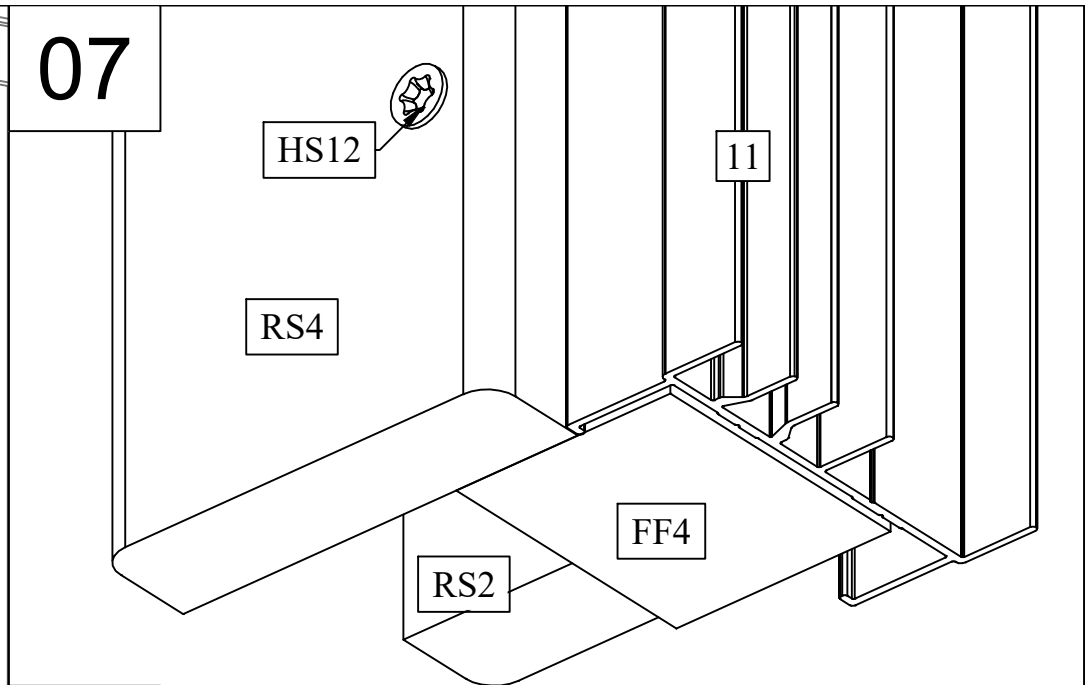

Pos	25.06.2020 Piece list - Stückliste - Liste des pièces - Elementi - Stuklijst - Tükítabel 2041x2026 ALP.2S.2R. RAL7016	1/1	Q	P (mm)	L (mm)
	<p data-bbox="263 152 1292 183">Glass size - Glasgröße - Taille de la vitre - Misura del vetro - Glas afmeting - Klaasi mõõt: 926x1859 mm</p>   <p data-bbox="1369 398 1497 430">950x1930 mm</p>				
12	Upper door jamb - Türrahmen oben - Cadre de porte supérieur - Telaio superiore della porta - Bovendorpel - Ukse ülemine leng		1	35x60	1982
9	Doorstep - Swelle - Seuil de porte - Callare - Drempe - Lävepakki ukseavale		1	35x60	1982
10-11	Door jamb - Türrahmen - Cadre de porte - Telaio montante della porta - Deurframe - Ukse leng		2	32x63	2000

$$A=B$$

Pos	24.09.2020 Piece list - Stückliste - Liste des pièces - Elementi - Stuklijst - Tükítabel 2041x2026 ALP.2S.2R.P RAL7016	1/1	Q	P (mm)	L (mm)
	<p data-bbox="261 152 1294 181">Glass size - Glasgröße - Taille de la vitre - Misura del vetro - Glas afmeting - Klaasi mõõt: 926x1859 mm</p>   <p data-bbox="1369 398 1493 427">950x1930 mm</p>				
12	Upper door jamb - Türrahmen oben - Cadre de porte supérieur - Telaio superiore della porta - Bovendorpel - Ukse ülemine leng		1	35x60	1982
9	Doorstep - Swelle - Seuil de porte - Callare - Dremmel - Lävepakk ukseavale		1	35x60	1982
10-11	Door jamb - Türrahmen - Cadre de porte - Telaio montante della porta - Deurframe - Ukse leng		2	32x63	2000