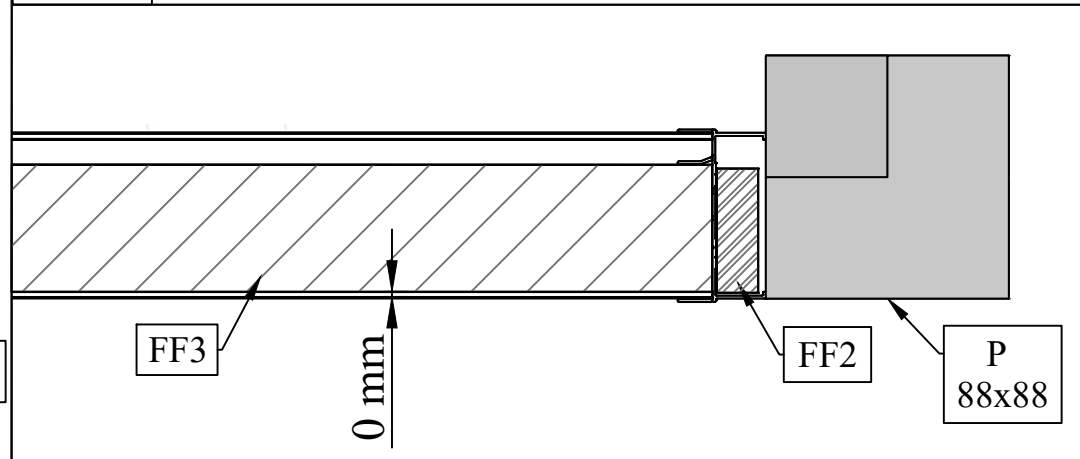

Pos	25.06.2020 Piece list - Stückliste - Liste des pièces - Elementi - Stuklijst - Tükítabel 2041x2026 ALP.2S.2R. RAL7016	1/1	Q	P (mm)	L (mm)
	<p data-bbox="263 152 1292 183">Glass size - Glasgröße - Taille de la vitre - Misura del vetro - Glas afmeting - Klaasi mõõt: 926x1859 mm</p>   <p data-bbox="1369 398 1497 430">950x1930 mm</p>				
12	Upper door jamb - Türrahmen oben - Cadre de porte supérieur - Telaio superiore della porta - Bovendorpel - Ukse ülemine leng		1	35x60	1982
9	Doorstep - Swelle - Seuil de porte - Callare - Drempe - Lävepakki ukseavale		1	35x60	1982
10-11	Door jamb - Türrahmen - Cadre de porte - Telaio montante della porta - Deurframe - Ukse leng		2	32x63	2000

$$A=B$$

Pos	24.09.2020 Piece list - Stückliste - Liste des pièces - Elementi - Stuklijst - Tükítabel 2041x2026 ALP.2S.2R.P RAL7016	1/1	Q	P (mm)	L (mm)
	<p data-bbox="261 152 1294 181">Glass size - Glasgröße - Taille de la vitre - Misura del vetro - Glas afmeting - Klaasi mõõt: 926x1859 mm</p>   <p data-bbox="1369 398 1493 427">950x1930 mm</p>				
12	Upper door jamb - Türrahmen oben - Cadre de porte supérieur - Telaio superiore della porta - Bovendorpel - Ukse ülemine leng		1	35x60	1982
9	Doorstep - Swelle - Seuil de porte - Callare - Dremmel - Lävepakk ukseavale		1	35x60	1982
10-11	Door jamb - Türrahmen - Cadre de porte - Telaio montante della porta - Deurframe - Ukse leng		2	32x63	2000