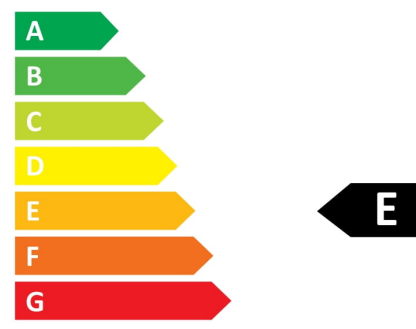

EAN 4718017734714

Produkt Nummer 90LM05V1-B01E70

- 60,45cm (23,8 Zoll) Full HD (1920×1080) Gaming-Monitor mit ultra-schneller Bildwiederholffrequenz von 165Hz, der für professionelle Gamer und immersives Gameplay entwickelt wurde
- Die ASUS-Extreme-Low-Motion-Blur-Technologie (ELMB) ermöglicht eine Reaktionszeit von 1ms (MPRT), während Adaptive-Sync Ghosting und Tearing verhindert. Das Ergebnis ist eine gestochen scharfe Gaming-Grafik mit hohen Bildraten
- FreeSync-Technologie – unterstützt durch DP- und HDMI-Schnittstellen, die eine variable Bildrate für ruckelfreies Gameplay mit niedrigen Latenzen und ohne Tearing ermöglichen
- Shadow Boost verbessert Bilddetails in dunklen Bereichen und hebt helle Motive hervor, ohne sie zu überbelichten.
- Die exklusiven GamePlus-Funktionen wurden mit Blick auf die vielfältigen Anforderungen beim Gaming entwickelt