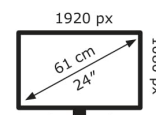

TUF GAMING VG249Q1R

EAN 4718017734714

Produkt Nummer 90LM05V1-B01E70

- 60,45cm (23,8 Zoll) Full HD (1920×1080) Gaming-Monitor mit ultra-schneller Bildwiederholffrequenz von 165Hz, der für professionelle Gamer und immersives Gameplay entwickelt wurde
- Die ASUS-Extreme-Low-Motion-Blur-Technologie (ELMB) ermöglicht eine Reaktionszeit von 1ms (MPRT), während Adaptive-Sync Ghosting und Tearing verhindert. Das Ergebnis ist eine gestochen scharfe Gaming-Grafik mit hohen Bildraten
- FreeSync-Technologie – unterstützt durch DP- und HDMI-Schnittstellen, die eine variable Bildrate für ruckelfreies Gameplay mit niedrigen Latenzen und ohne Tearing ermöglichen
- Shadow Boost verbessert Bilddetails in dunklen Bereichen und hebt helle Motive hervor, ohne sie zu überbelichten.
- Die exklusiven GamePlus-Funktionen wurden mit Blick auf die vielfältigen Anforderungen beim Gaming entwickelt

18 kWh/1000h

2019/2013