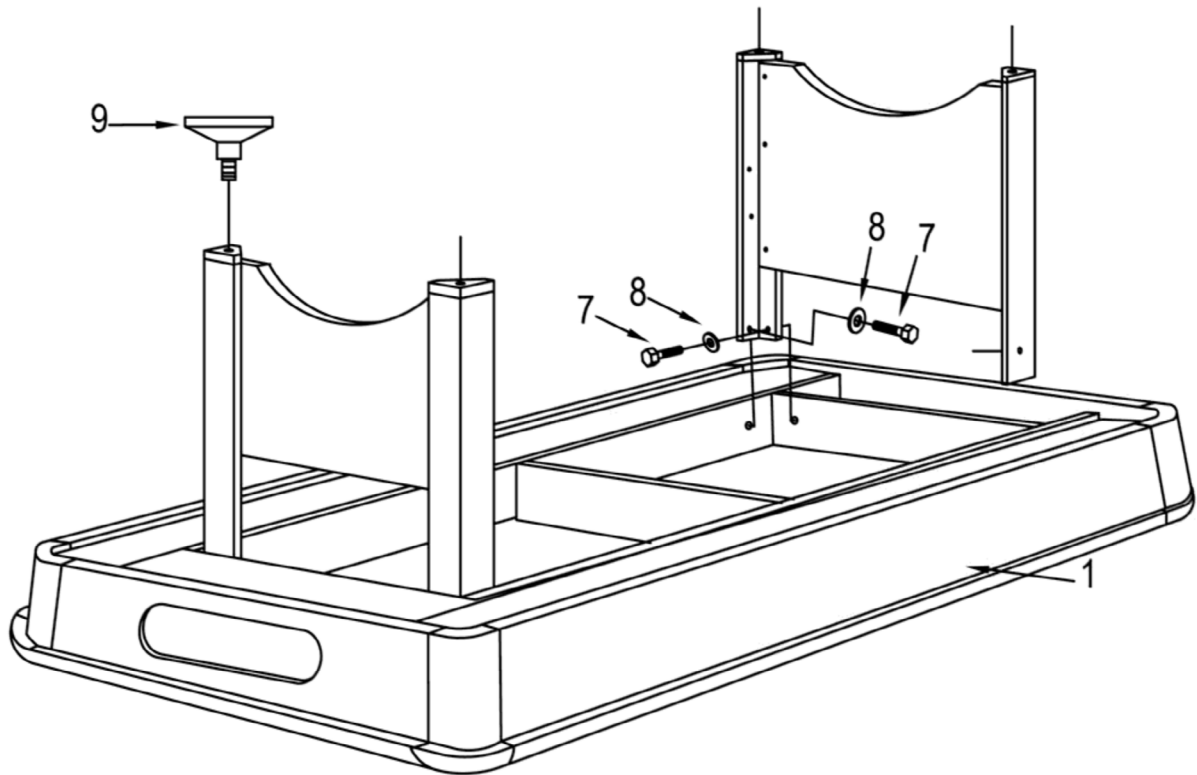

Sportime

Sportime Billardtisch „Galant“

Sportime Pool Table „Galant“

Aufbauanleitung/Assembly manual:

Art.Nr. 3513008 ff., 3634107 ff., 3634208 ff., 3634309 ff.

Billard

Stückliste | Parts list

<p>#1</p>  <p>1x Korpus Main Frame</p>	<p>#2</p>  <p>2x Bein A Leg A</p>	<p>#3</p>  <p>2x Bein B Leg B</p>	<p>#4</p>  <p>2x Verblendungsbrett Leg Panel</p>
<p>#5</p>  <p>2x Endbrett Leg end panel</p>	<p>#6</p>  <p>20x Schraube T4X1" Screw</p>	<p>#7</p>  <p>8x Schraube 5/16"X1-1/4" Bolt</p>	<p>#8</p>  <p>8x Unterlegscheibe 5/16" Washer</p>
<p>#9</p>  <p>4x Höhenverstellbarer Fuß Leg leveller</p>	<p>#10</p>  <p>1x Maulschlüssel Wrench</p>		

D

Aufbauanleitung

GB

Assembly instructions

Abbildung/Figure 1

Abbildung/Figure 2

Abbildung/Figure 3

D