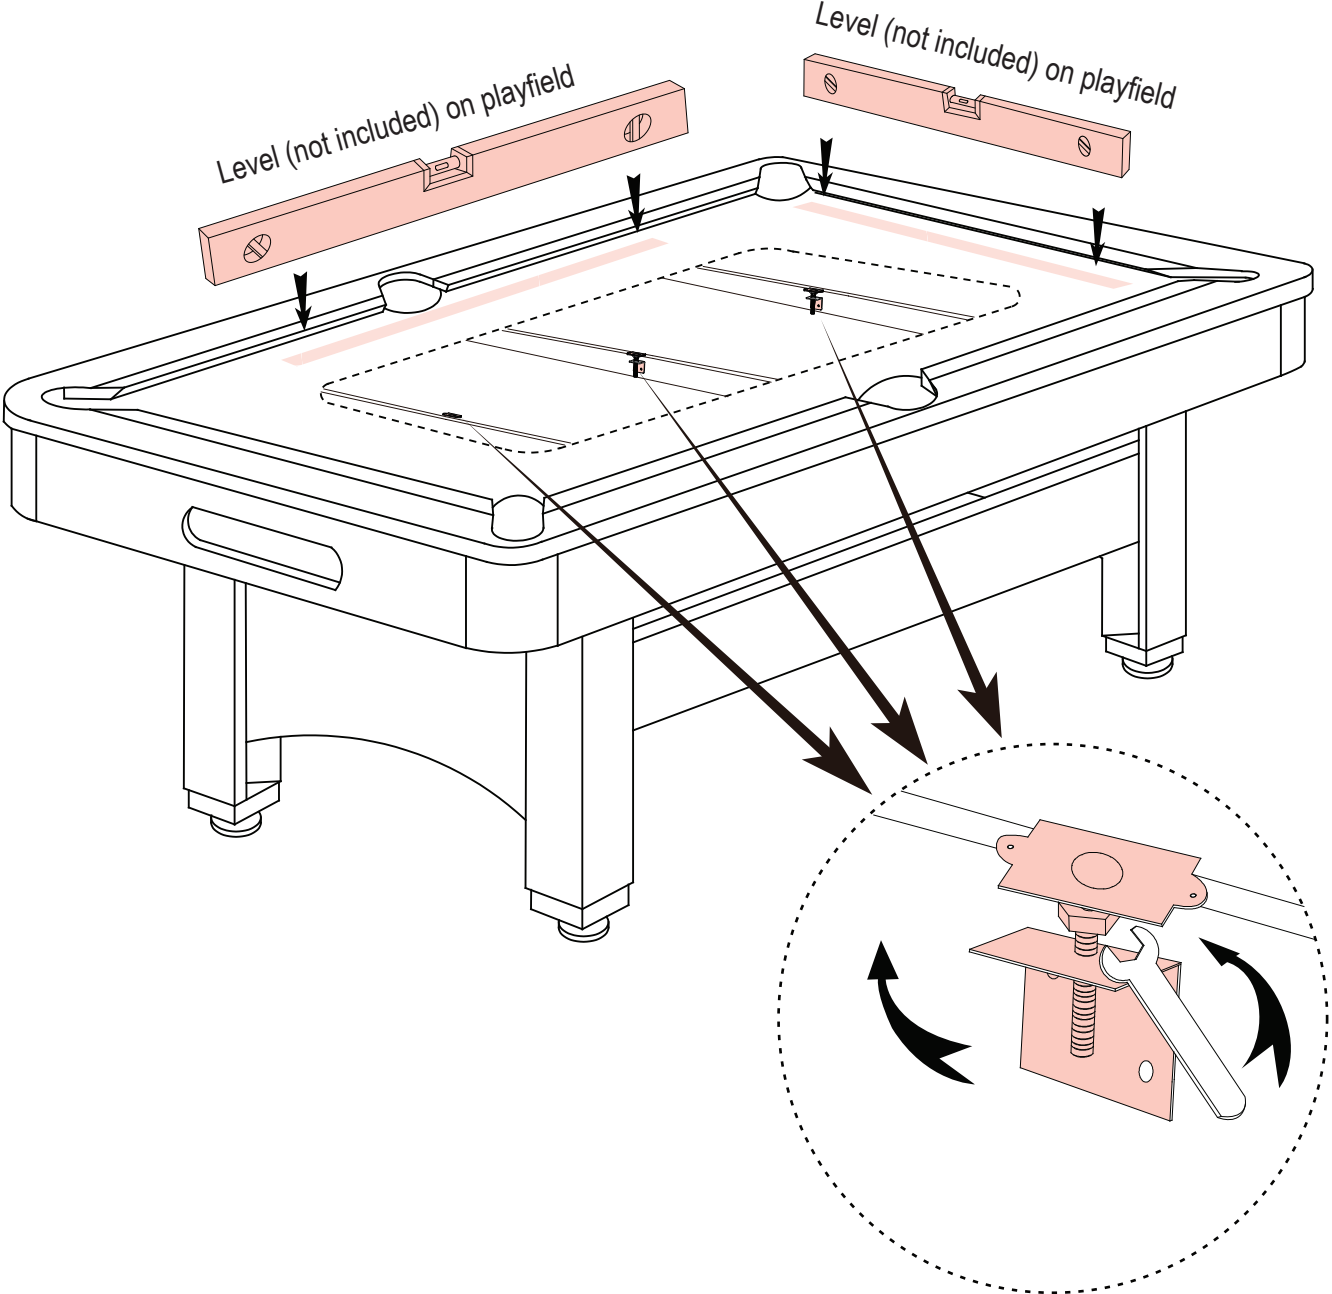

Tischplatte umdrehen/
Turn plate right side up

Tuch/cloth

Tischplatte umdrehen/
Turn plate upside down

Abbildung/Figure 9

Abbildung/Figure 10

Abbildung/ Figure 11

Abbildung/ Figure 12

Abbildung/Figure 13

Sportime

c/o Sport-Thieme GmbH · Helmstedter Straße 40
38368 Grasleben, Germany · www.sportime.de

Instruction of playfield level by adjustable bracket:

Adjust CONCAVE (bent inwards) table:

Adjust CONVEX (bent outwards) table: