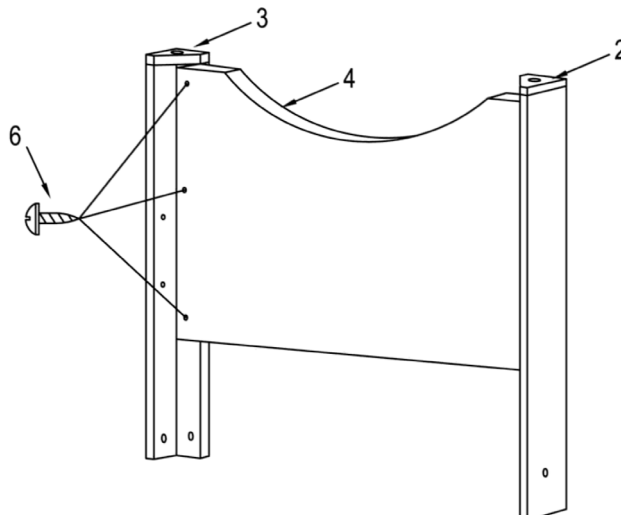

Sportime

Sportime Billardtisch „Galant“

Sportime Pool Table „Galant“

Aufbauanleitung/Assembly manual:

Art.Nr. 3513008 ff., 3634107 ff., 3634208 ff., 3634309 ff.

Billard

Stückliste | Parts list

<p>#1</p>  <p>1x Korpus Main Frame</p>	<p>#2</p>  <p>2x Bein A Leg A</p>	<p>#3</p>  <p>2x Bein B Leg B</p>	<p>#4</p>  <p>2x Verblendungsbrett Leg Panel</p>
<p>#5</p>  <p>2x Endbrett Leg end panel</p>	<p>#6</p>  <p>20x Schraube T4X1" Screw</p>	<p>#7</p>  <p>8x Schraube 5/16"X1-1/4" Bolt</p>	<p>#8</p>  <p>8x Unterlegscheibe 5/16" Washer</p>
<p>#9</p>  <p>4x Höhenverstellbarer Fuß Leg leveller</p>	<p>#10</p>  <p>1x Maulschlüssel Wrench</p>		

D

Aufbauanleitung

GB

Assembly instructions

Abbildung/Figure 1

Abbildung/Figure 2

Abbildung/Figure 3

D