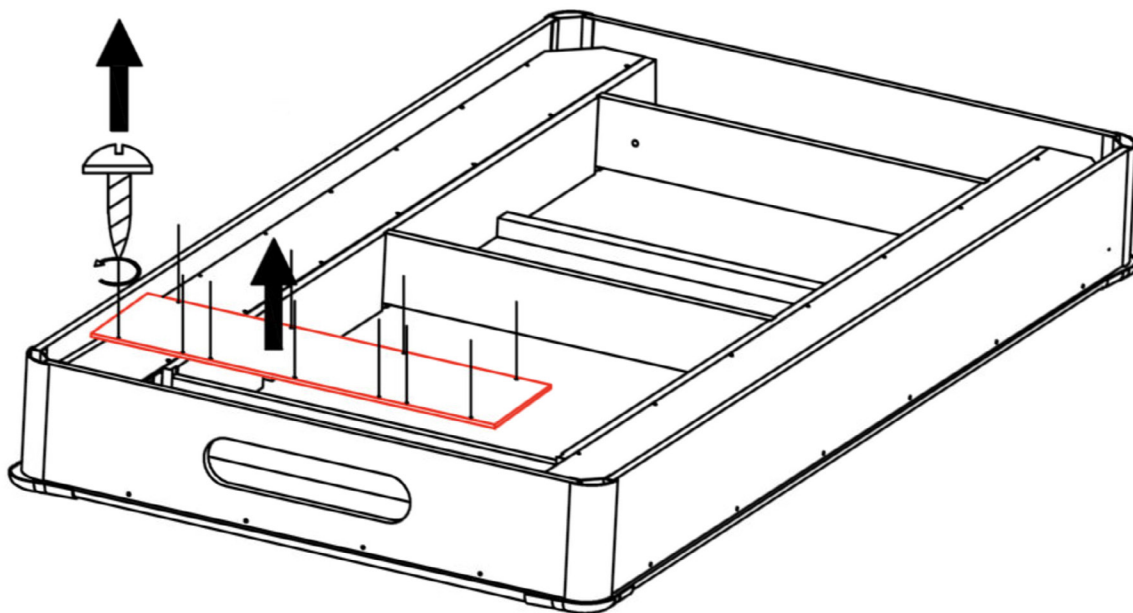

D

Tuchwechsel

Demontiere den Tisch wie auf den Abbildungen 1-7 zu sehen; wechsele Sie das Tuch und montiere den Tisch dann wieder in umgekehrter Reihenfolge.

GB

Replacing the pool table cloth

Dismantle the table, as shown in steps 1 through 7, change the cloth, then assemble again.

Abbildung/Figure 1