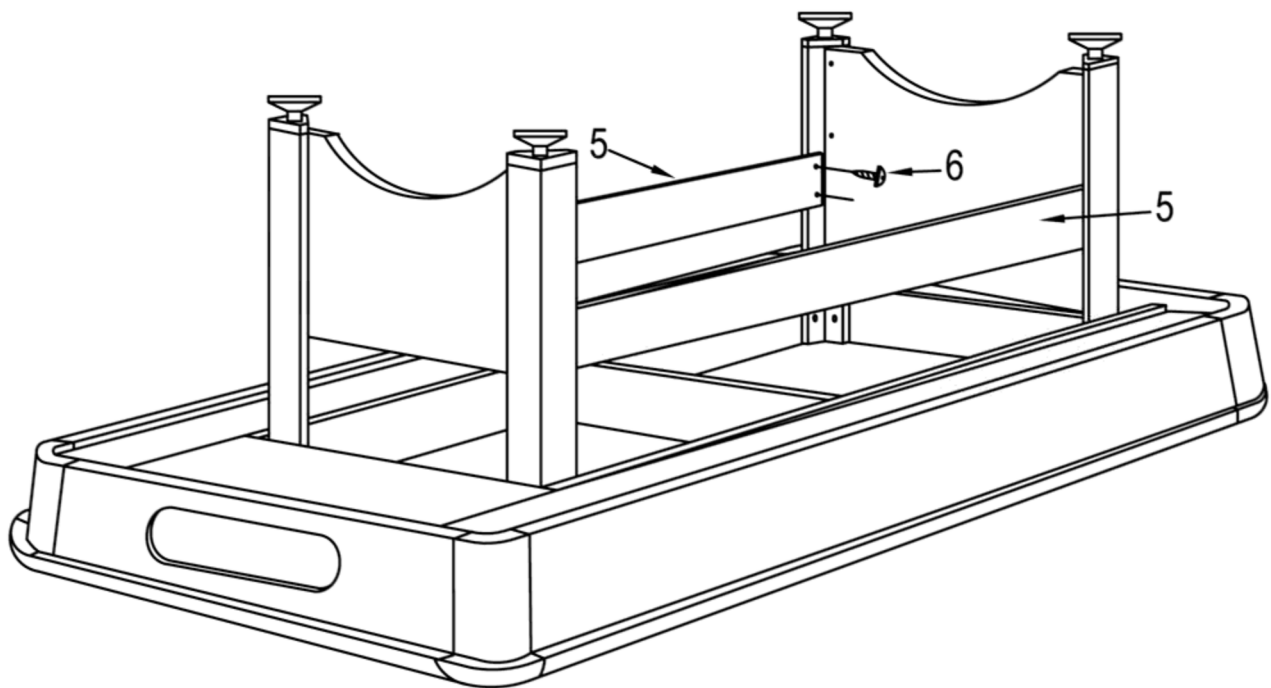

Sportime

Sportime Billardtisch „Galant“

Sportime Pool Table „Galant“

Aufbauanleitung/Assembly manual:

Art.Nr. 3513008 ff., 3634107 ff., 3634208 ff., 3634309 ff.

Billard

Stückliste | Parts list

<p>#1</p>  <p>1x Korpus Main Frame</p>	<p>#2</p>  <p>2x Bein A Leg A</p>	<p>#3</p>  <p>2x Bein B Leg B</p>	<p>#4</p>  <p>2x Verblendungsbrett Leg Panel</p>
<p>#5</p>  <p>2x Endbrett Leg end panel</p>	<p>#6</p>  <p>20x Schraube T4X1" Screw</p>	<p>#7</p>  <p>8x Schraube 5/16"X1-1/4" Bolt</p>	<p>#8</p>  <p>8x Unterlegscheibe 5/16" Washer</p>
<p>#9</p>  <p>4x Höhenverstellbarer Fuß Leg leveller</p>	<p>#10</p>  <p>1x Maulschlüssel Wrench</p>		

D

Aufbauanleitung

GB

Assembly instructions

Abbildung/Figure 1

Abbildung/Figure 2

Abbildung/Figure 3

D