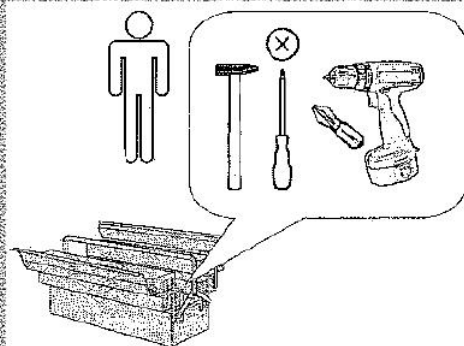

>> GARDEROBE ARABESK <<

432103

PL Instrukcja montażu	F Model d'emploi	RU Инструкция по монтажу!
CZ Návod k montáži	HU Szerelési útmutató	RO Instrucțiuni de montare
D Montageanleitung	I Istruzione di montaggio	SK Návod k montáži
GB Assembly instruction	NL Handleiding voor de montage	TR Montaj talimatı

Creme