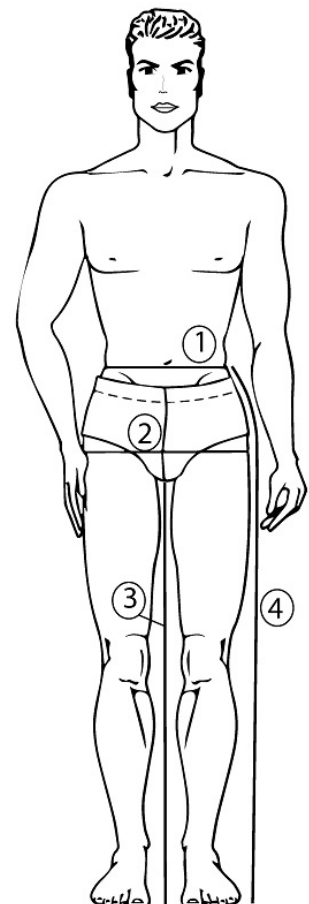

Größensystem in Bezug auf Körpermaße

Normalgrößen:	44	46	48	50	52	54	56	58	60	62	64*	66*
1. Taillenumfang:	80	84	88	92	96	100	106	1120	118	124	128	132
2. Gesäßumfang:	96	100	104	108	112	116	120	124	128	132	136	140
3. Schrittlänge:	75	77	79	81	83	85	86	87	88	89	90	91
4. Seitenlänge	99	101	104	106	109	111	113	115	117	119	121	123

Schlanke Größen:	90	92	94	96	98	102	106	110*	114*
1. Taillenumfang:	82	84	86	88	90	94	98	102	106
2. Gesäßumfang:	98	100	102	104	106	112	118	122	126
3. Schrittlänge:	81	82	83	84	85	87	89	91	93
4. Seitenlänge	106	108	109	110	111	114	118	121	124

Untersetzte Größen:	24	25	26	27	28	29*
1. Taillenumfang:	90	94	98	102	106	110
2. Gesäßumfang:	106	110	114	116	120	124
3. Schrittlänge:	76	77	78	79	80	81
4. Seitenlänge	101	102	104	105	107	108