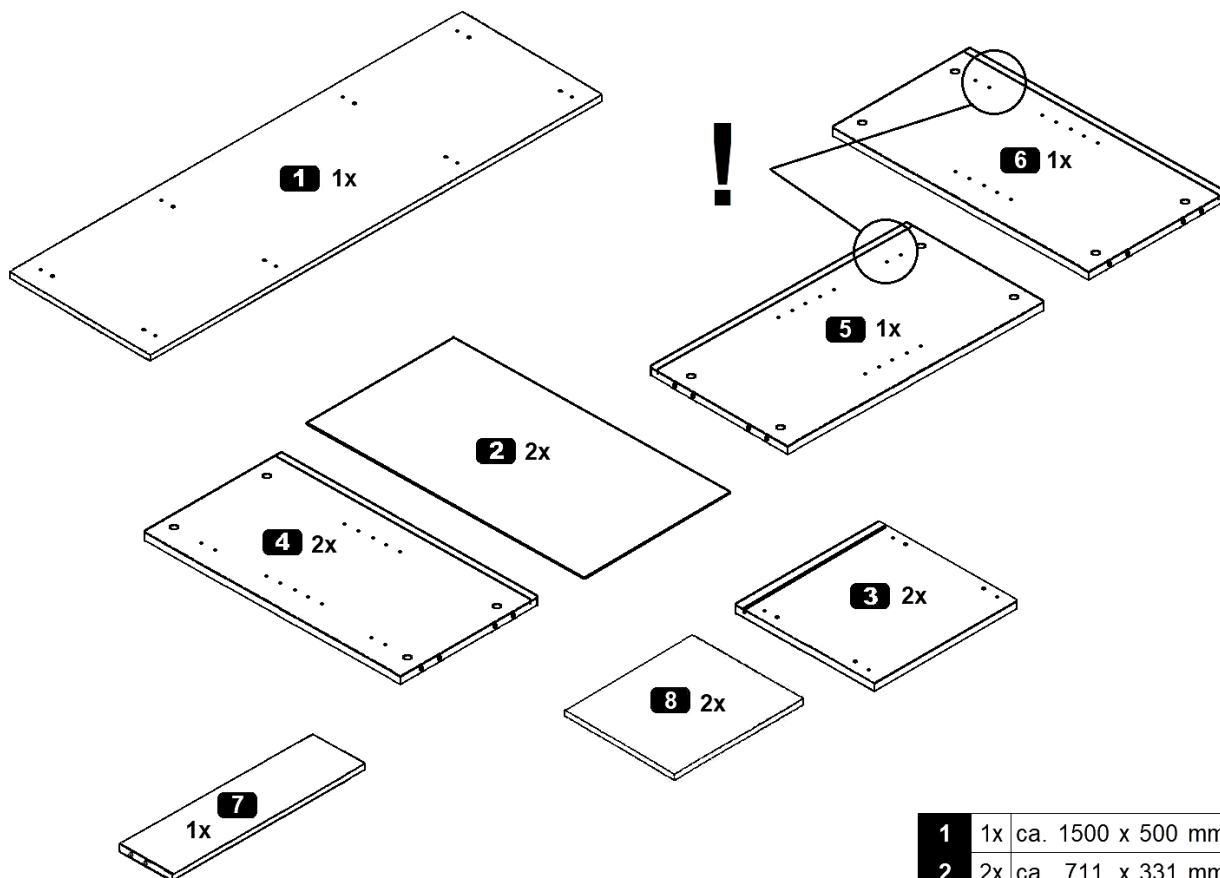

- (D)** Montageanleitung
- (GB)** Assembly instructions
- (NL)** Handleiding voor de montage

- (HU)** Szerelési útmutató
- (PL)** Instrukcja montażu
- (RO)** Instrucțiuni de montaj

- (FR)** Notice de montage
- (CZ)** Montážní návod
- (TR)** Montaj talimatı
- (IT)** Istruzioni di montaggio
- (SK)** Návod na montáž
- (RU)** Инструкция по монтажу

Typ • Type • Típus • Típus • Tipo •
Тип

1	1x	ca. 1500 x 500 mm
2	2x	ca. 711 x 331 mm
3	2x	ca. 350 x 350 mm
4	2x	ca. 705 x 350 mm
5	1x	ca. 705 x 350 mm
6	1x	ca. 705 x 350 mm
7	1x	ca. 700 x 132 mm
8	2x	ca. 319 x 319 mm

A	8,0 x 30 mm	B		C		D		E		F	4,0 x 20 mm	G	6,3 x 50 mm
	16x		16x		16x		8x		8x		8x		4x
H		8x											

1

2

A 8,0 x 30 mm	C
 16x	 16x

3

G 6,3 x 50 mm
4x

4

5