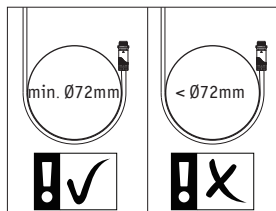

1x

941.85

1x

1x

A

B

C

max. 50m  
max. 150W