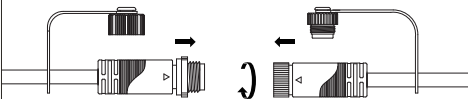

1x

941.85

1x

1x

A

B

C

max. 50m  
max. 150W