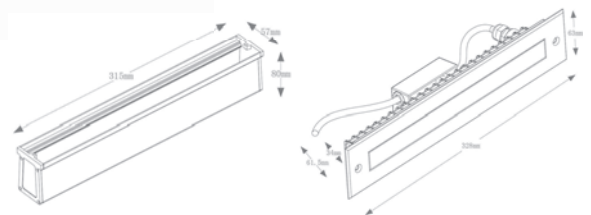

Bodeneinbauleuchte Line

| | | | | | | | |
|------|-----------------------|----------------------------|------|--|---|--|-----------------------------|
| 230V | INKLUSIVE 1,9W LED | ABSTRAHL WINKEL 110° | IP67 |  183x57mm |  80 mm |  0,8 kg | 195mm B 62mm H 80mm T |
|------|-----------------------|----------------------------|------|--|---|--|-----------------------------|

Edelstahl
Inkl. Alu Druckguß Einbaugehäuse

100108 3000K (16 lm)

89,00 €

Bodeneinbauleuchte Line

| | | | | | | | |
|------|-----------------------|----------------------------|------|--|---|--|-----------------------------|
| 230V | INKLUSIVE 3,7W LED | ABSTRAHL WINKEL 110° | IP67 |  316x57mm |  80 mm |  1,4 kg | 328mm B 62mm H 80mm T |
|------|-----------------------|----------------------------|------|--|---|--|-----------------------------|