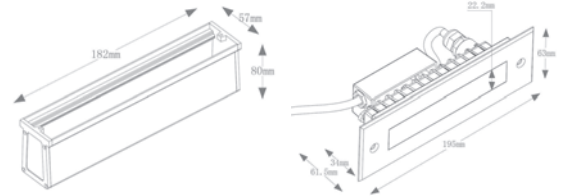

Bodeneinbauleuchte Line

| | | | | | | | |
|------|-----------------------|----------------------------|------|--|---|--|-----------------------------|
| 230V | INKLUSIVE 1,9W LED | ABSTRAHL WINKEL 110° | IP67 |  183x57mm |  80 mm |  0,8 kg | 195mm B 62mm H 80mm T |
|------|-----------------------|----------------------------|------|--|---|--|-----------------------------|

Edelstahl
Inkl. Alu Druckguß Einbaugehäuse

100108 3000K (16 lm)

89,00 €

Bodeneinbauleuchte Line

| | | | | | | | |
|------|-----------------------|----------------------------|------|--|---|--|-----------------------------|
| 230V | INKLUSIVE 3,7W LED | ABSTRAHL WINKEL 110° | IP67 |  316x57mm |  80 mm |  1,4 kg | 328mm B 62mm H 80mm T |
|------|-----------------------|----------------------------|------|--|---|--|-----------------------------|