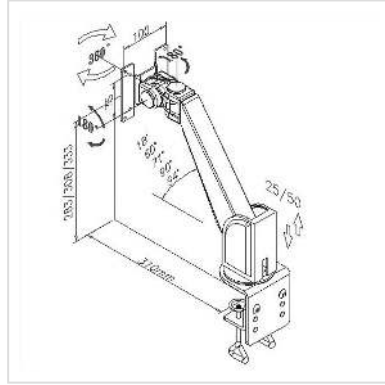

VALUE LCD-Monitorarm, Wand-/Tischmontage

Artikelnummer	17.99.1123
Hersteller	VALUE
Hersteller-Art.-Nr.	17.99.1123
EAN (Einzelstück)	7611990185726

Monitorarm zur Befestigung von Bildschirmen mit VESA 75 oder 100 an die Wand oder am Tisch

- Der VALUE LCD-Monitorarm kann flexibel auf den besten Blickwinkel für den Betrachter eingestellt werden
- Die Justierung kann mit wenigen Handgriffen erfolgen
- Kann an die Wand geschraubt oder per Schraubklemme am Tisch montiert werden
- Kabelführung im Arm
- Zur Befestigung von Bildschirmen mit VESA 75 (75x75mm) oder VESA 100 (100x100mm)
- Tragkraft: Max. 10kg

Technische Daten

Hersteller	VALUE
Produktgruppe	LCD-Monitorarme
Produkttyp	Monitorarm, Wand- oder Tischmontage
Farbe	grau
Tragkraft	10 kg
Anzahl Drehpunkte	5
Befestigung	Wandmontage oder Schraubklemmenbefestigung
Armlänge maximal	250 mm
Verstellmöglichkeit	Mechanisch
Anzahl Monitore	1

VESA 75 x 75 mm	ja
VESA 100 x 100 mm	ja
Materialgruppe	Metall
Technische Besonderheiten	Kabelführung im Arm
Gewicht	3805 g