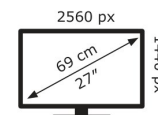

26 kWh/1000h

2019/2013

Technische Daten XG27AQMR

Bildschirm	
Bildschirmdiagonale:	68,6 cm (27")
Display-Auflösung:	2560 x 1440 Pixel
Natives Seitenverhältnis:	16:9
Bildschirmtechnologie:	LED
Touchscreen:	Nein
HD-Typ:	Quad HD
Panel-Typ:	IPS
Bildschirmform:	Flach
Kontrastverhältnis:	1000:1
Maximale Bildwiederholrate:	300 Hz
Anzahl der Farben des Displays:	1,073 Milliarden Farben
Helligkeit (peak):	600 cd/m ²
Helligkeit (typisch):	350 cd/m ²
Reaktionszeit:	1 ms
Blendfreier Bildschirm:	Ja
Bildwinkel, horizontal:	178°
Bildwinkel, vertikal:	178°
Pixel Abstand:	0,233 x 0,233 mm
Sichtbare Größe (horizontal):	59 cm
Sichtbare Größe (vertikal):	33,4 cm
Digital horizontale Frequenz:	30 – 255 kHz
Digital vertikale Frequenz:	48 – 300 Hz
High Dynamic Range Video (HDR) Unterstützung:	Ja
Technologie mit hohem Dynamikbereich (HDR):	High Dynamic Range 10 (HDR10)
Farbtiefe:	10 Bit

Gleichstrom-Anschluss (DC):	Ja
-----------------------------	----

Gewicht und Abmessungen	
Gerätebreite (inkl. Fuß):	614,8 mm
Gerätetiefe (inkl. Fuß):	264,9 mm
Gerätehöhe (inkl. Fuß):	509,3 mm
Gewicht (mit Ständer):	7,31 kg
Breite (ohne Standfuß):	614,8 mm
Tiefe (ohne Standfuß):	60,1 mm
Höhe (ohne Standfuß):	367,1 mm
Gewicht (ohne Ständer):	4,37 kg

Verpackungsdaten	
Verpackungsbreite:	780 mm
Verpackungstiefe:	226 mm
Verpackungshöhe:	515 mm
Paketgewicht:	10,6 kg
Verpackungsart:	Box

Ergonomie	
VESA-Halterung:	Ja
Kabelsperr-Slot:	Ja
Höhenverstellung:	Ja
Panel-Montage-Schnittstelle:	100 x 100 mm
Slot-Typ Kabelsperr:	Kensington
Höheneinstellung:	11 cm
Pivot:	Ja