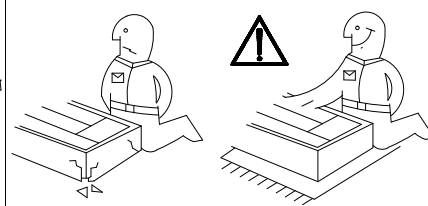

Bitte die Oberfläche nach Abziehen der Schutzfolie 24 Stunden nicht reinigen.

Proszę nie czyścić powierzchni przez 24 godziny po ściągnięciu folii ochronnej.

Please note: Surface of furniture should not be cleaned for 24 hours upon removal of protective foil.

Nous vous prions de ne pas nettoyer la surface du meuble avant 24 heures après l'élimination du film de protection.

N x12	P x8	R x1	S x1	S1 x2	S2 x1				
Ø7x50mm			L-300 mm		60x40x20	Ø4x20mm	L-300 mm		
	J x14	J1 x2	K x1	K1 x8	L x4	L1 x8	M x1	M1 x4	
Ø15/12mm	Ø15/10mm	Ø6x30mm	Ø8x30mm		L-150 mm	Ø3,5x25mm		Ø4x13mm	
A x14	B x2	C x4	D x10	E x16	F x3	F1 x6	G x4	G1 x8	H x4