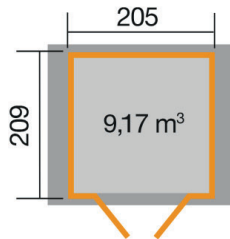

Gartenhaus

224.2121.10010

EAN 4004581525385

klassisches Stecksystem
natur

Technische Daten

Sockelmaß (cm)	205 x 209
Maß über alles (cm)	260 x 233
Höhe gesamt (cm)	238
Firsthöhe (cm)	230
Seitenwandhöhe (cm)	196
Rückwandhöhe (cm)	230
Grundfläche (m ²)	4,3
umbauter Raum (m ³)	9,17

Dach und Boden

Dachfläche (m ²)	6,34
Dachgefälle (Grad)	18,30
Dachstärke (mm)	15,5
max. zulässige Schneelast si (kN/m ²)	0,75
Vordachlänge (cm)	12
Dachüberstand seitlich (cm)	27,5
Dachüberstand hinten (cm)	12
Fußbodenstärke (mm)	15,5

Dacheindeckung

Dachmaterial	Massivholz
Dacheindeckung	Dachpappe
Optional Anzahl Dachbahnen	-
Optional Anzahl Schindelpakete	3

Tür und Fenster

1	Haupttür	Doppeltür mit Drückergarnitur und Profilzylinder	141 x 173 cm lichtes Maß	Echtglas
---	----------	--	-----------------------------	----------

Verpackung

Länge (cm)	Breite (cm)	Höhe (cm)	Gewicht (kg)
215	120	54	341