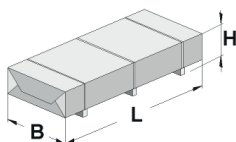

Verpackung

Länge (cm)	Breite (cm)	Höhe (cm)	Gewicht (kg)
215	120	54	341