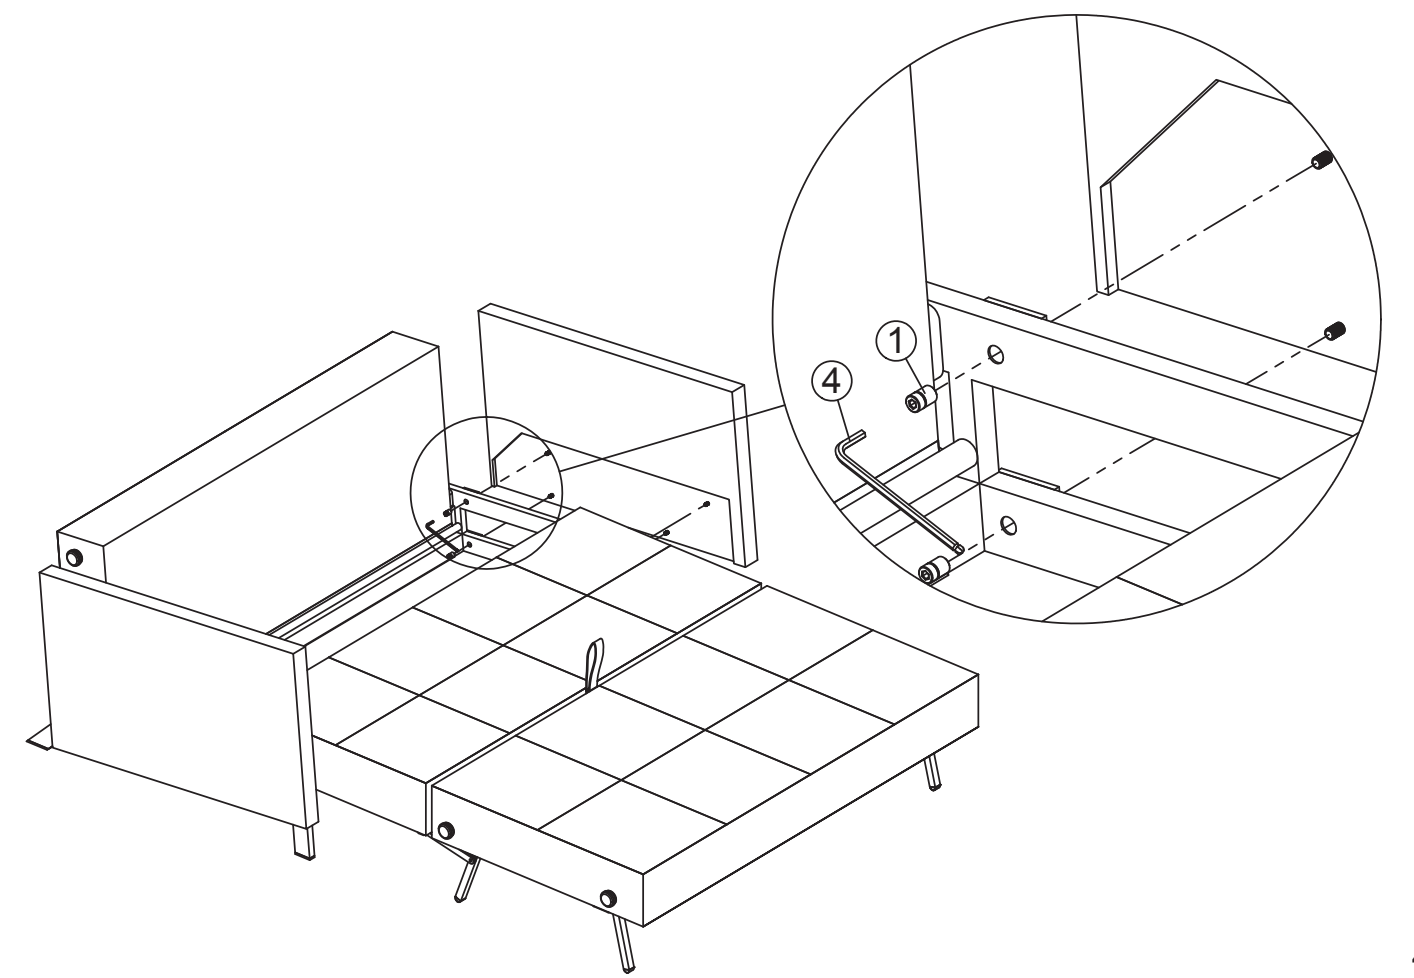

069816

CUBED 02 WITH ARM

Betræk til puderne vil du finde, når du åbner lynlåsen under sædet.
 The cover for the cushions you will find, when you open the zipper under the seat.
 Den Kissenbezug finden Sie indem Sie den Reißverschluss unter dem Sitz öffnen.
 Vous trouverez la housse pour les coussins en ouvrant la fermeture sous le siège.
 De hoes voor de kussens vindt u onder het zitgedeelte na het openen van de rits.
 靠枕外套放在坐垫里面，取出时请拉开坐垫底布拉链。
 Чехлы для подушек Вы найдете под сиденьем дивана, расстегнув «молнию».

CUBED 90

CUBED 140

CUBED 160

4

① x 6  ② x 6  ③ x 2 

069816
CUBED 02 WITH ARM

5

② x 8 

6-1

① x 8 

1

SOVE-SCHLAFEN-SLEEP-DORMIR

2

3

4

SIDDE-SITZEN-SIT-ASSISE