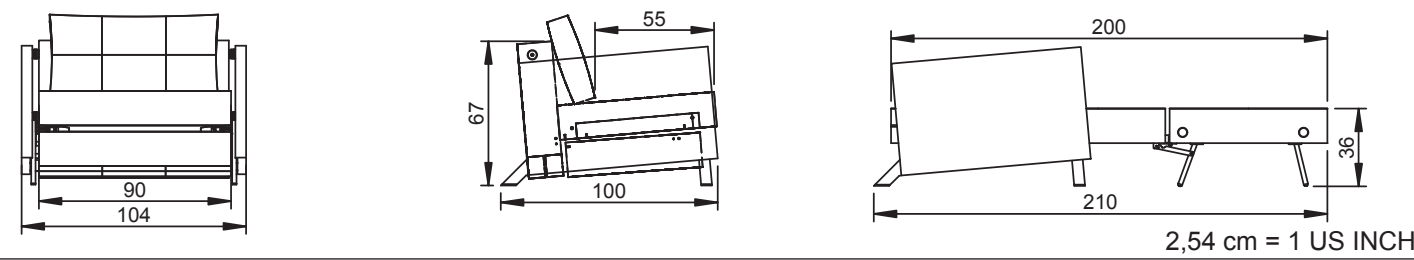

069816

CUBED 02 WITH ARM

Betræk til puderne vil du finde, når du åbner lynlåsen under sædet.
 The cover for the cushions you will find, when you open the zipper under the seat.
 Den Kissenbezug finden Sie indem Sie den Reißverschluss unter dem Sitz öffnen.
 Vous trouverez la housse pour les coussins en ouvrant la fermeture sous le siège.
 De hoes voor de kussens vindt u onder het zitgedeelte na het openen van de rits.
 靠枕外套放在坐垫里面，取出时请拉开坐垫底布拉链。
 Чехлы для подушек Вы найдете под сиденьем дивана, расстегнув «молнию».

CUBED 90

CUBED 140

CUBED 160

4

① x 6  ② x 6  ③ x 2 

069816
CUBED 02 WITH ARM

5

② x 8 