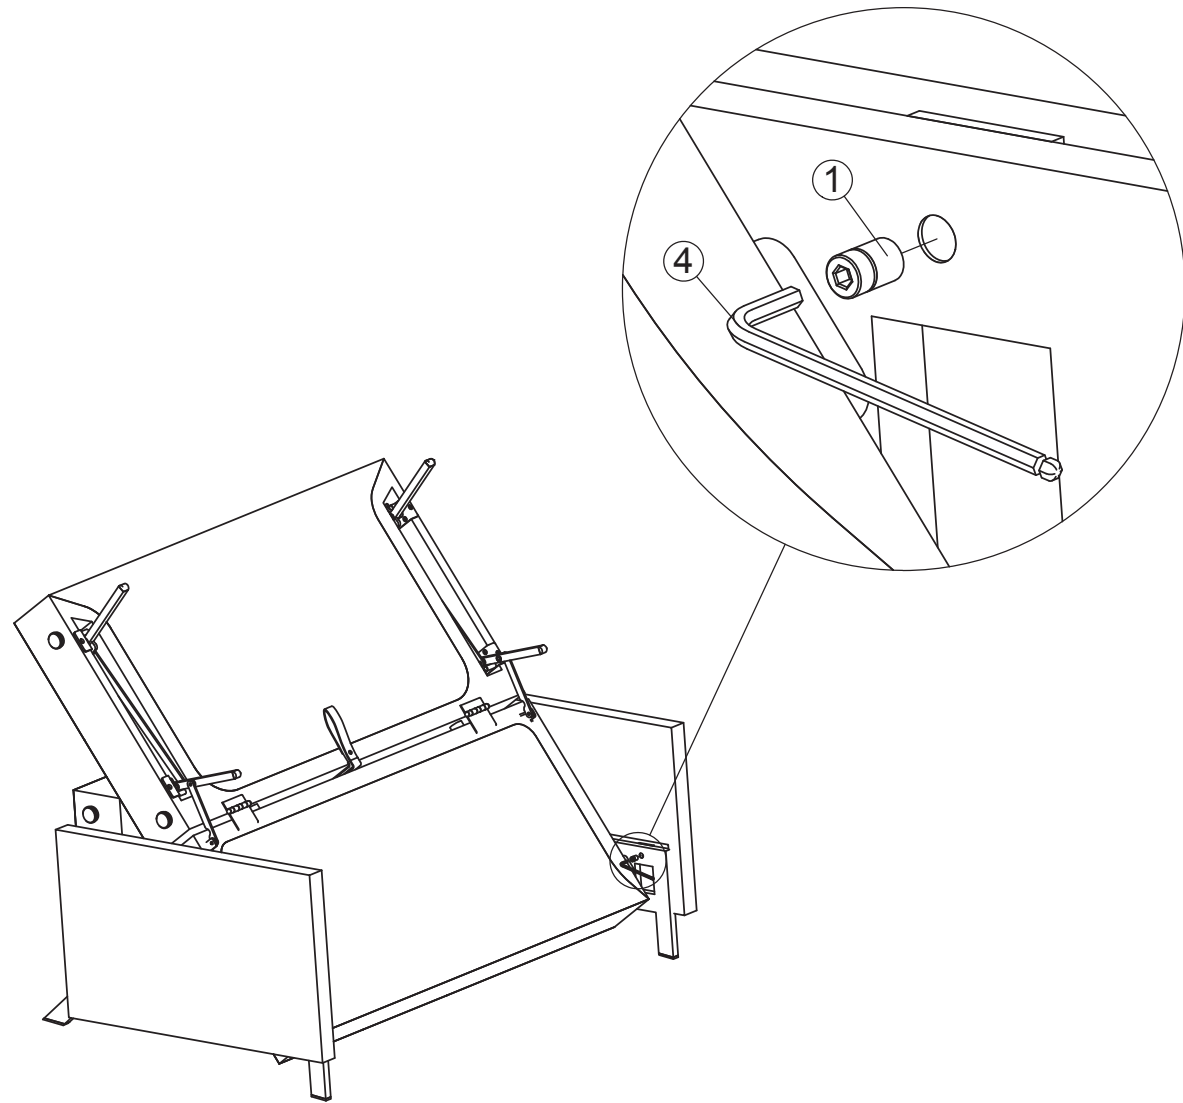

1

SOVE-SCHLAFEN-SLEEP-DORMIR

2

3

4

SIDDE-SITZEN-SIT-ASSISE