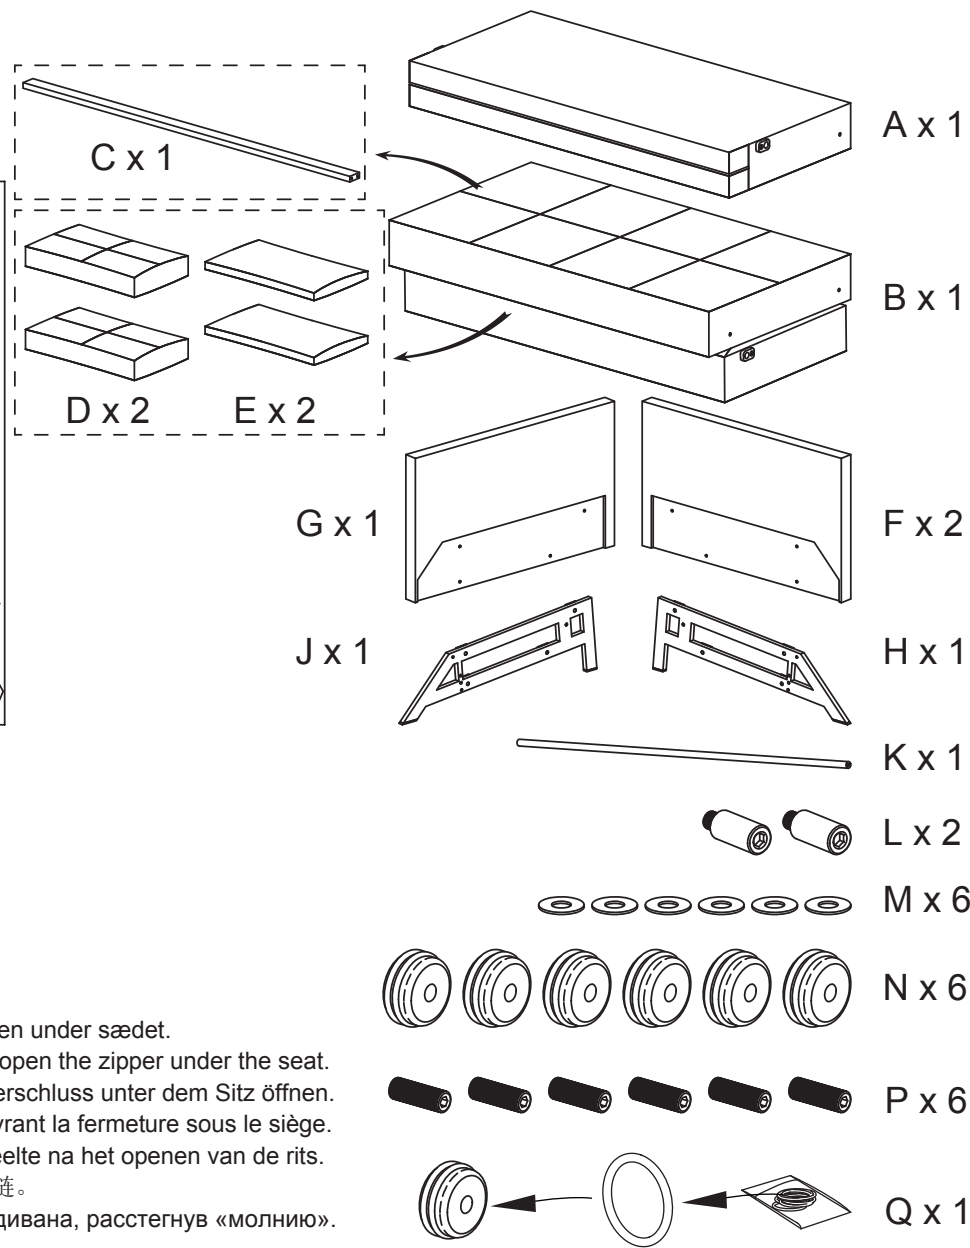

069816

CUBED 02 WITH ARM

Betræk til puderne vil du finde, når du åbner lynlåsen under sædet.
 The cover for the cushions you will find, when you open the zipper under the seat.
 Den Kissenbezug finden Sie indem Sie den Reißverschluss unter dem Sitz öffnen.
 Vous trouverez la housse pour les coussins en ouvrant la fermeture sous le siège.
 De hoes voor de kussens vindt u onder het zitgedeelte na het openen van de rits.
 靠枕外套放在坐垫里面，取出时请拉开坐垫底布拉链。
 Чехлы для подушек Вы найдете под сиденьем дивана, расстегнув «молнию».

CUBED 90

CUBED 140

CUBED 160

4

① x 6  ② x 6  ③ x 2 

069816
CUBED 02 WITH ARM

5

② x 8 