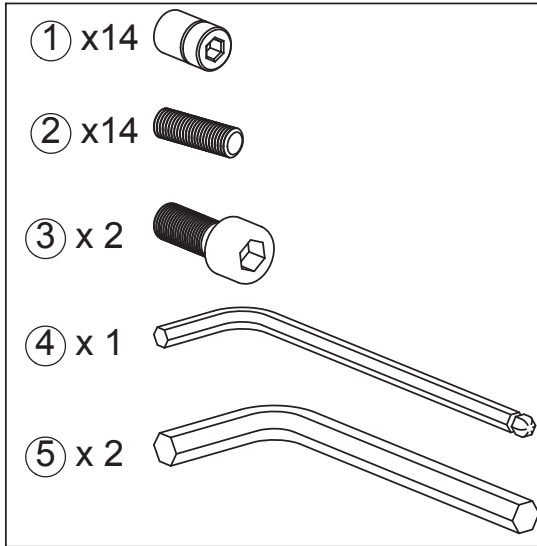

069816

CUBED 02 WITH ARM

Betræk til puderne vil du finde, når du åbner lynlåsen under sædet.
 The cover for the cushions you will find, when you open the zipper under the seat.
 Den Kissenbezug finden Sie indem Sie den Reißverschluss unter dem Sitz öffnen.
 Vous trouverez la housse pour les coussins en ouvrant la fermeture sous le siège.
 De hoes voor de kussens vindt u onder het zitgedeelte na het openen van de rits.
 靠枕外套放在坐垫里面，取出时请拉开坐垫底布拉链。
 Чехлы для подушек Вы найдете под сиденьем дивана, расстегнув «молнию».

CUBED 90

CUBED 140

CUBED 160

4

① x 6  ② x 6  ③ x 2 

069816
CUBED 02 WITH ARM

5

② x 8 