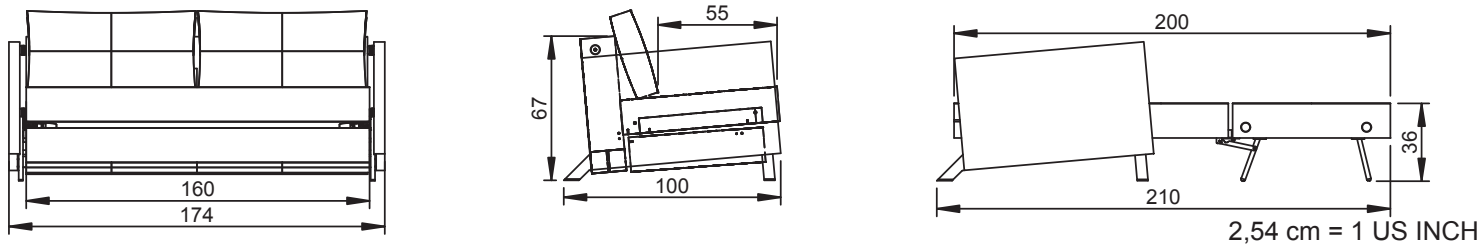

069816

CUBED 02 WITH ARM

Betræk til puderne vil du finde, når du åbner lynlåsen under sædet.
 The cover for the cushions you will find, when you open the zipper under the seat.
 Den Kissenbezug finden Sie indem Sie den Reißverschluss unter dem Sitz öffnen.
 Vous trouverez la housse pour les coussins en ouvrant la fermeture sous le siège.
 De hoes voor de kussens vindt u onder het zitgedeelte na het openen van de rits.
 靠枕外套放在坐垫里面，取出时请拉开坐垫底布拉链。
 Чехлы для подушек Вы найдете под сиденьем дивана, расстегнув «молнию».

CUBED 90

CUBED 140

CUBED 160

4

① x 6  ② x 6  ③ x 2 

069816
CUBED 02 WITH ARM

5

② x 8 