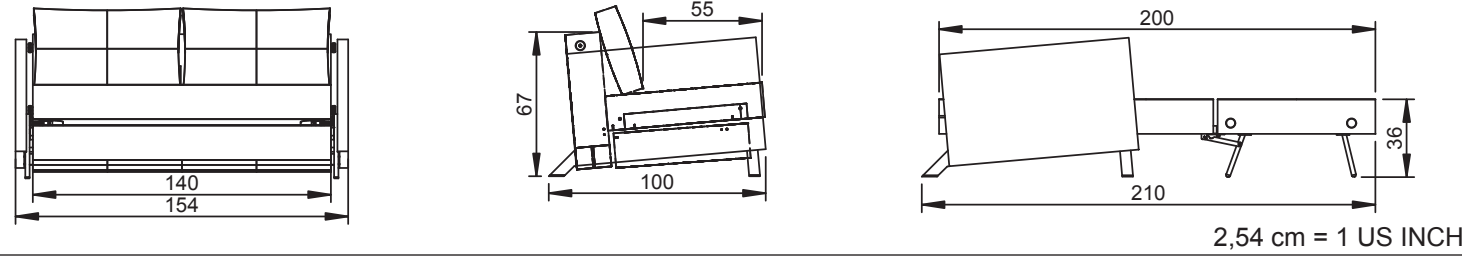

069816

CUBED 02 WITH ARM

Betræk til puderne vil du finde, når du åbner lynlåsen under sædet.
 The cover for the cushions you will find, when you open the zipper under the seat.
 Den Kissenbezug finden Sie indem Sie den Reißverschluss unter dem Sitz öffnen.
 Vous trouverez la housse pour les coussins en ouvrant la fermeture sous le siège.
 De hoes voor de kussens vindt u onder het zitgedeelte na het openen van de rits.
 靠枕外套放在坐垫里面，取出时请拉开坐垫底布拉链。
 Чехлы для подушек Вы найдете под сиденьем дивана, расстегнув «молнию».

CUBED 90

CUBED 140

CUBED 160

4

① x 6  ② x 6  ③ x 2 

069816
CUBED 02 WITH ARM

5

② x 8 