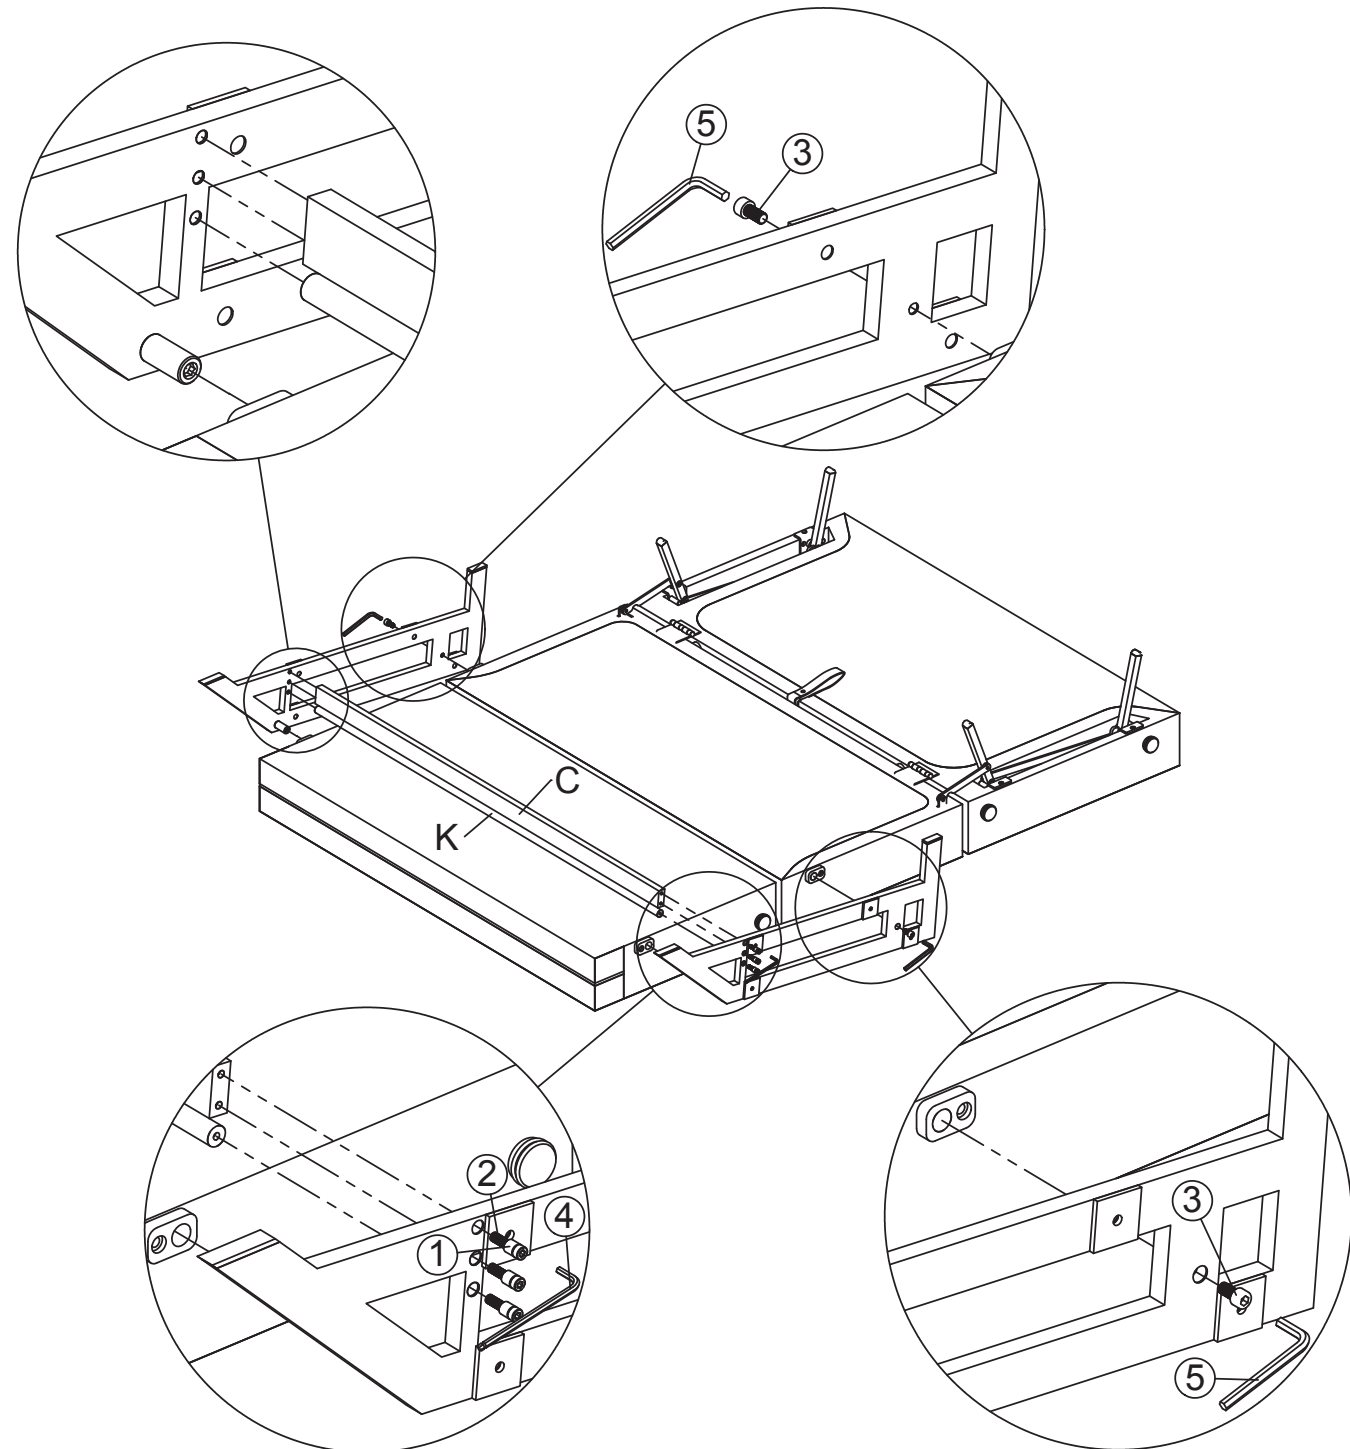

069816

CUBED 02 WITH ARM

Betræk til puderne vil du finde, når du åbner lynlåsen under sædet.
 The cover for the cushions you will find, when you open the zipper under the seat.
 Den Kissenbezug finden Sie indem Sie den Reißverschluss unter dem Sitz öffnen.
 Vous trouverez la housse pour les coussins en ouvrant la fermeture sous le siège.
 De hoes voor de kussens vindt u onder het zitgedeelte na het openen van de rits.
 靠枕外套放在坐垫里面，取出时请拉开坐垫底布拉链。
 Чехлы для подушек Вы найдете под сиденьем дивана, расстегнув «молнию».

CUBED 90

CUBED 140

CUBED 160

4

① x 6  ② x 6  ③ x 2 

069816
CUBED 02 WITH ARM

5

② x 8 