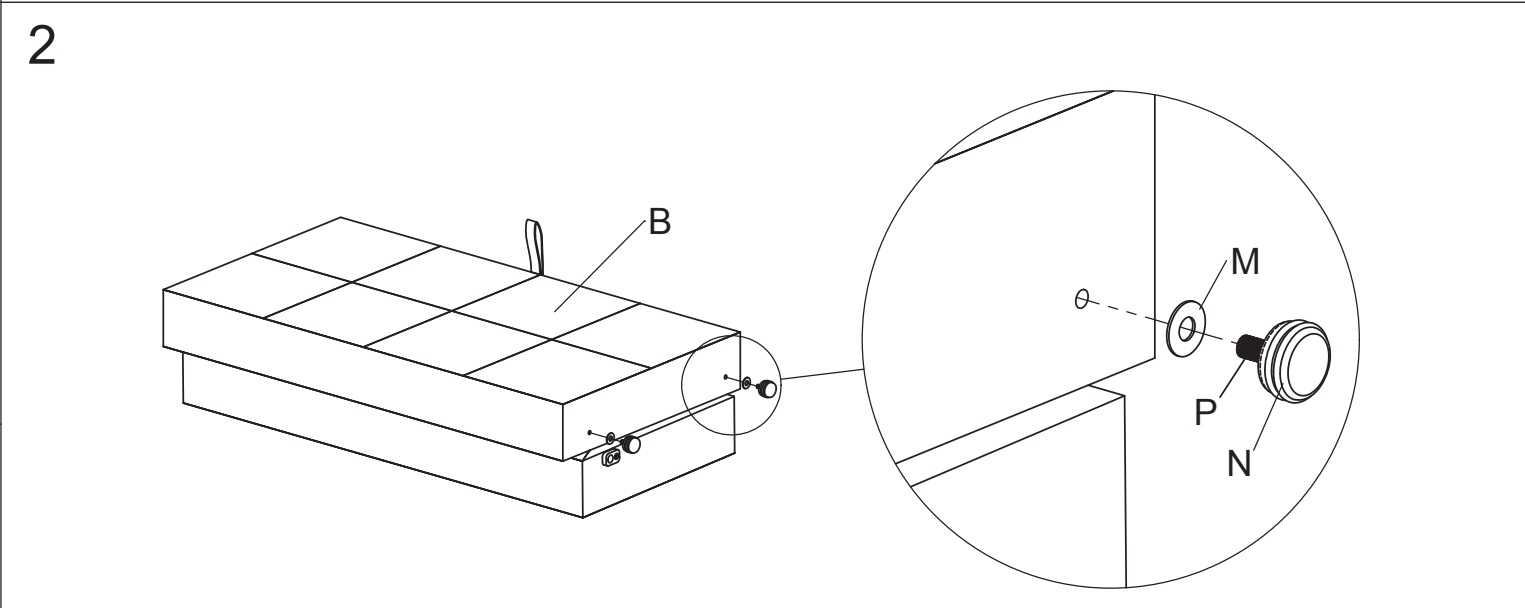

069816

CUBED 02 WITH ARM

Betræk til puderne vil du finde, når du åbner lynlåsen under sædet.
 The cover for the cushions you will find, when you open the zipper under the seat.
 Den Kissenbezug finden Sie indem Sie den Reißverschluss unter dem Sitz öffnen.
 Vous trouverez la housse pour les coussins en ouvrant la fermeture sous le siège.
 De hoes voor de kussens vindt u onder het zitgedeelte na het openen van de rits.
 靠枕外套放在坐垫里面，取出时请拉开坐垫底布拉链。
 Чехлы для подушек Вы найдете под сиденьем дивана, расстегнув «молнию».

CUBED 90

CUBED 140

CUBED 160

4

① x 6  ② x 6  ③ x 2 

069816
CUBED 02 WITH ARM

5

② x 8 