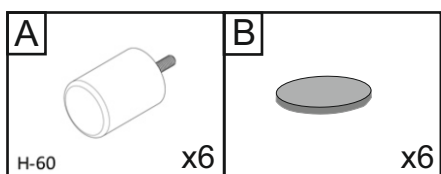

**Service • Assistenza • Dienstverlening • Serwis
Servis • Szerviz • Сервисная служба**

Name • Nom • Nome • Naam •
Nazwa • Jméno • Názov • Név •
Denumire • İsim • Название

Imatra

Nr. • No. • N° • Номер • Č • Sz

66641042

Typ • Type • Tip •
Típus • Tipo • Тип

1

2