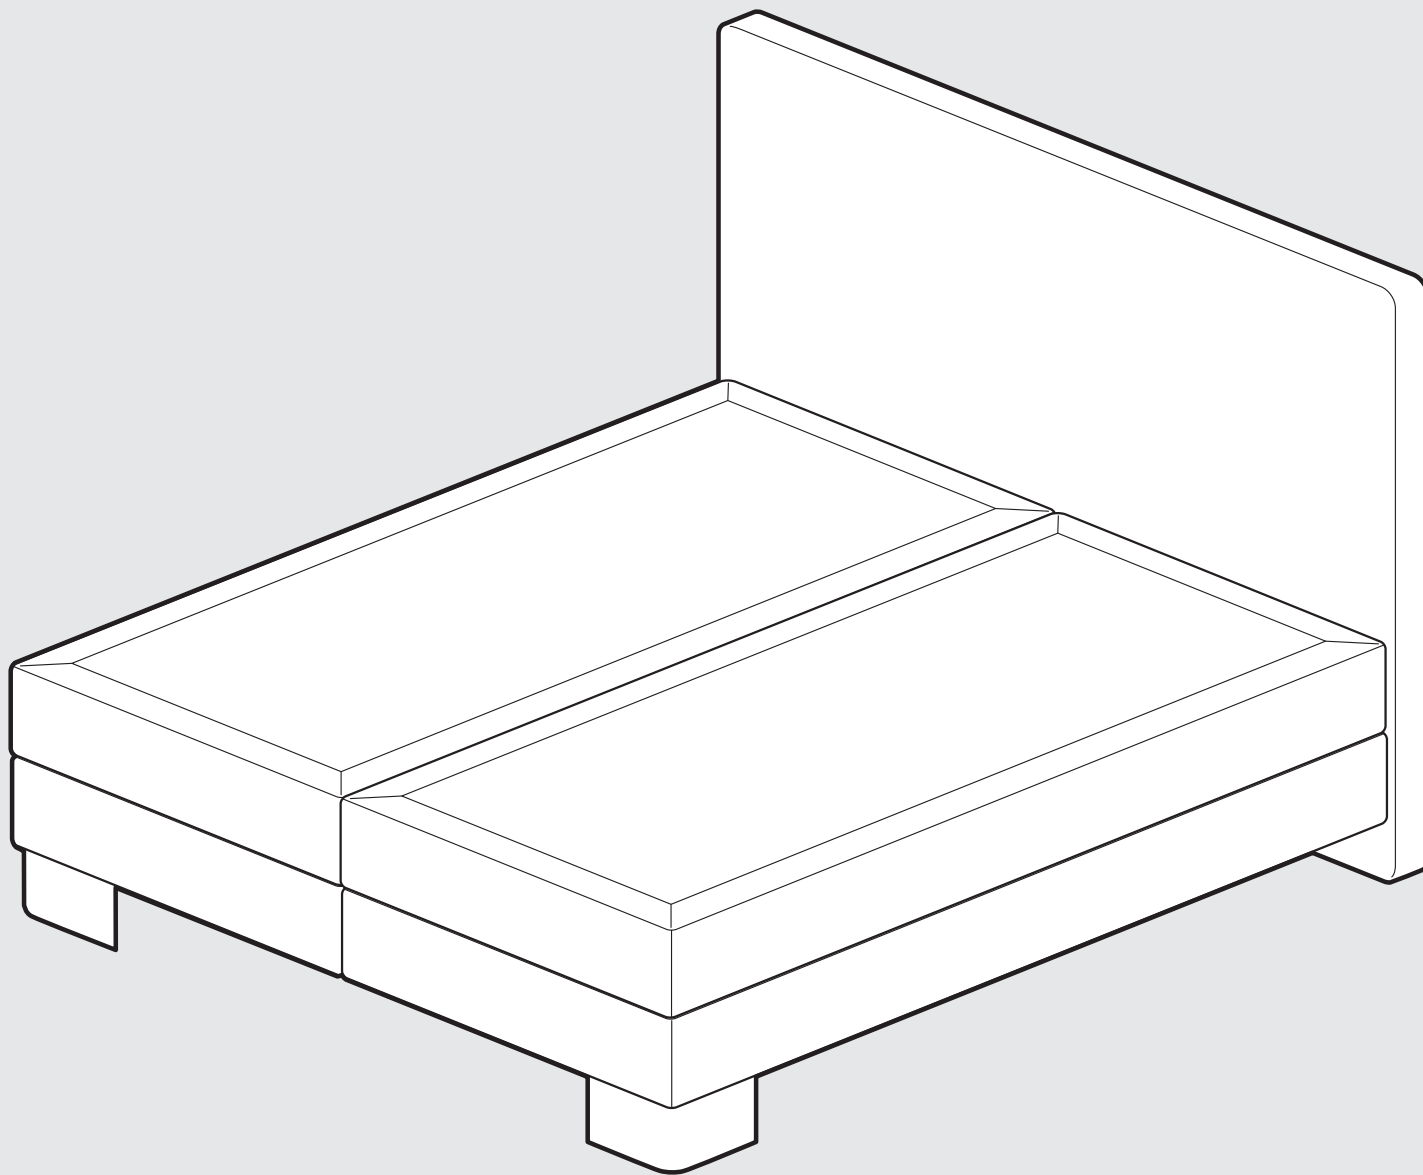

SCHWEBEOPTIK //
SEITE 9

HOLZLEISTE VORNE //
SEITE 12

HOLZRAHMEN GESAMT //
SEITE 16

Anbringung Nachtkonsolen
SEITE 26

Anbringung Nachtschränke
SEITE 29

Kopfteil mit Regalen
SEITE 33

Kopfteil mit Seiten-
verblendungen
SEITE 36

Platzierung Matratze auf
Plattform Box
SEITE 38

L-FUSS
ROBUST ECHTHOLZ WENGE
METALLFUSS RUND
METALLFUSS ECKIG

beispielhafte Darstellung mit Fuß Robust Echtholz Wenge für gesamte „Fußgruppe“ (siehe oben)