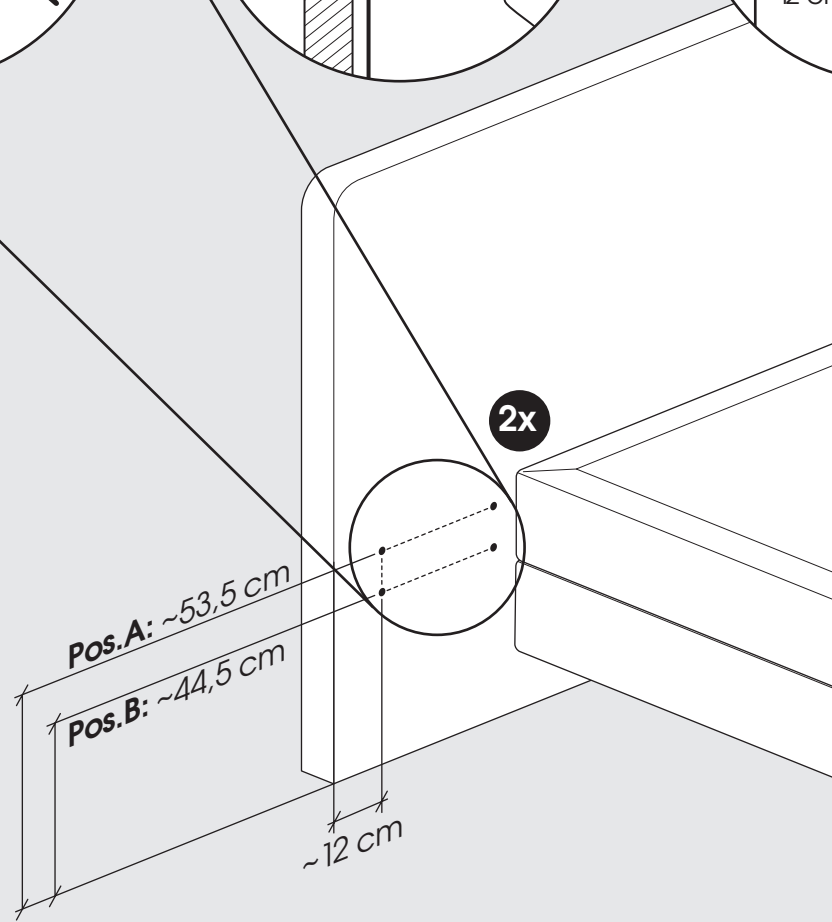

1

2

ANBRINGUNG
NACHTSCHRÄNKE

2x

4x

4x

1

2

3

4

5

KOPFTEIL
MIT REGALEN

132 cm

112 cm

6x

4x