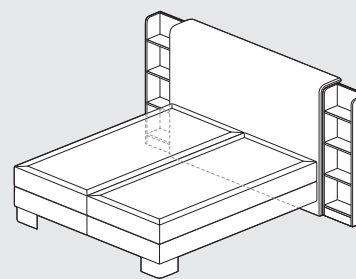

SCHWEBEOPTIK //
SEITE 9

HOLZLEISTE VORNE //
SEITE 12

HOLZRAHMEN GESAMT //
SEITE 16

Anbringung Nachtkonsolen
SEITE 26

Anbringung Nachtschränke
SEITE 29

Kopfteil mit Regalen
SEITE 33

Kopfteil mit Seiten-
verblendungen
SEITE 36

Platzierung Matratze auf
Plattform Box
SEITE 38

L-FUSS
ROBUST ECHTHOLZ WENGE
METALLFUSS RUND
METALLFUSS ECKIG

beispielhafte Darstellung mit Fuß Robust Echtholz Wenge für gesamte „Fußgruppe“ (siehe oben)