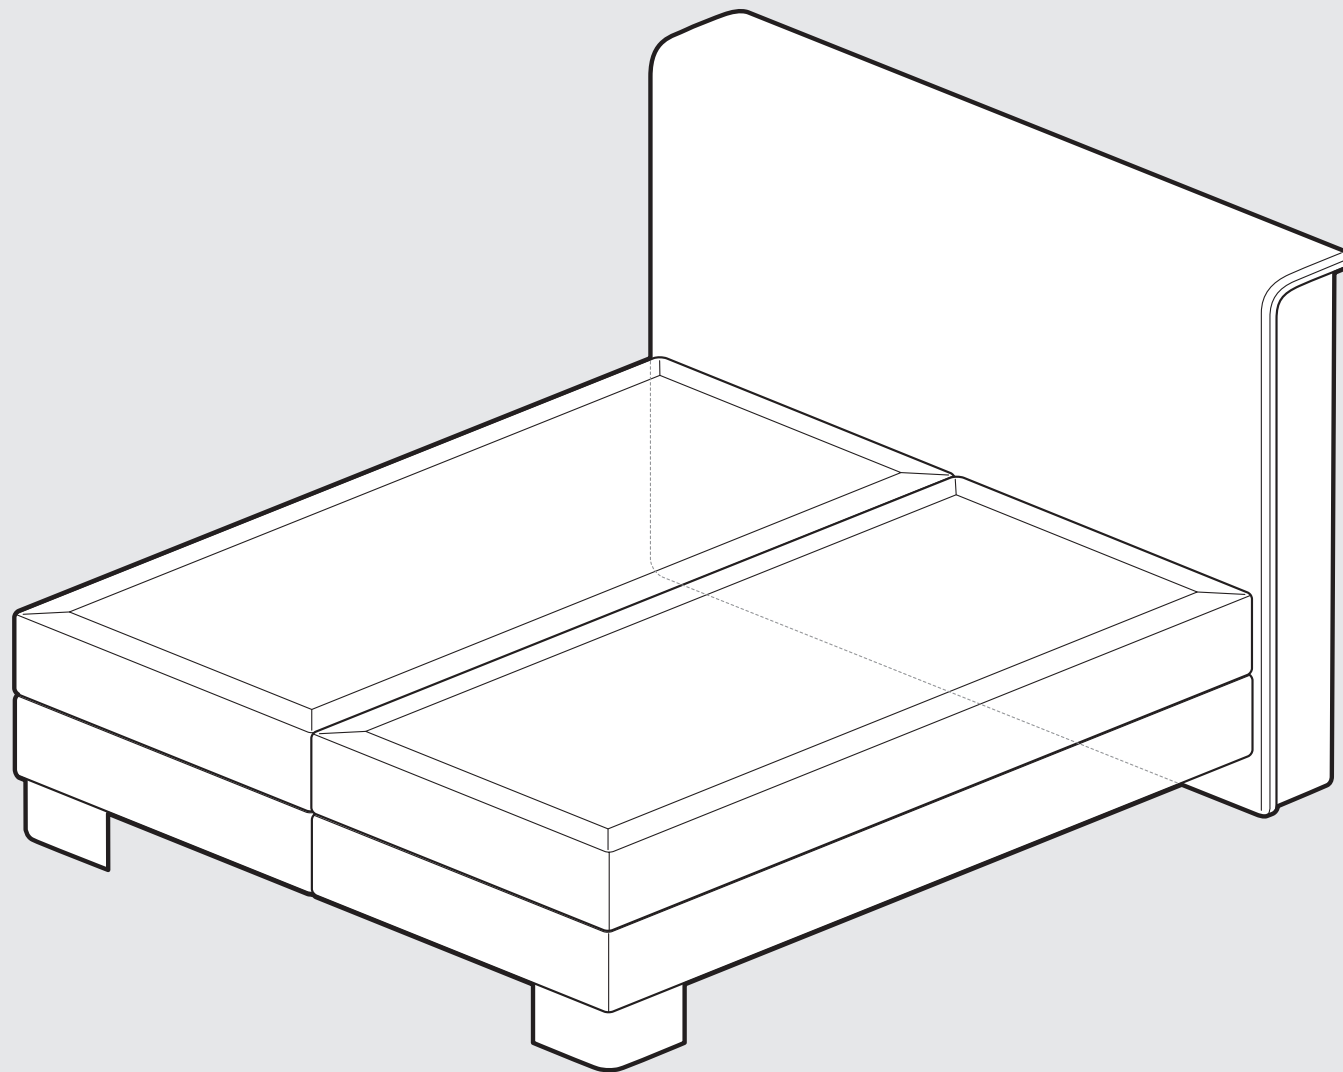

KOPFTEIL
MIT SEITENVERBLENDUNGEN