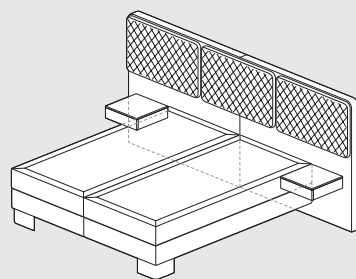

SCHWEBEOPTIK //
SEITE 9

HOLZLEISTE VORNE //
SEITE 12

HOLZRAHMEN GESAMT //
SEITE 16

Anbringung Nachtkonsolen
SEITE 26

Anbringung Nachtschränke
SEITE 29

Kopfteil mit Regalen
SEITE 33

Kopfteil mit Seiten-
verblendungen
SEITE 36

Platzierung Matratze auf
Plattform Box
SEITE 38

L-FUSS
ROBUST ECHTHOLZ WENGE
METALLFUSS RUND
METALLFUSS ECKIG

beispielhafte Darstellung mit Fuß Robust Echtholz Wenge für gesamte „Fußgruppe“ (siehe oben)