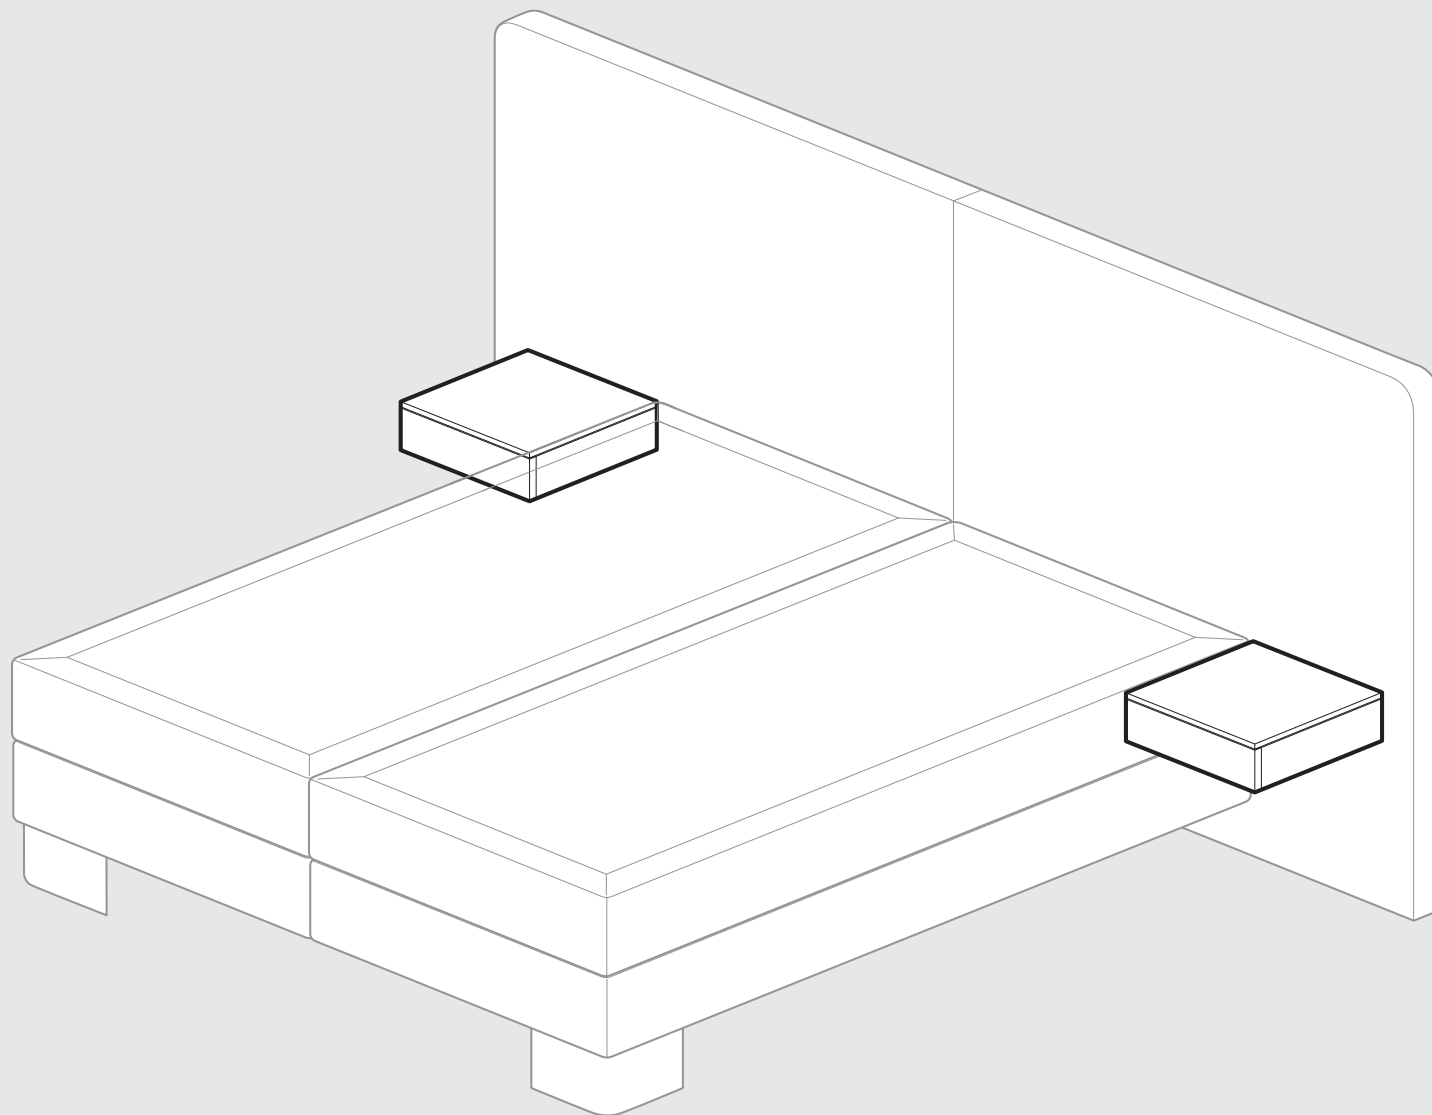

1

2

ANBRINGUNG
NACHTSCHRÄNKE

2x

4x

4x

1

2

3

4

5

KOPFTEIL
MIT REGALEN

132 cm

112 cm

6x

4x