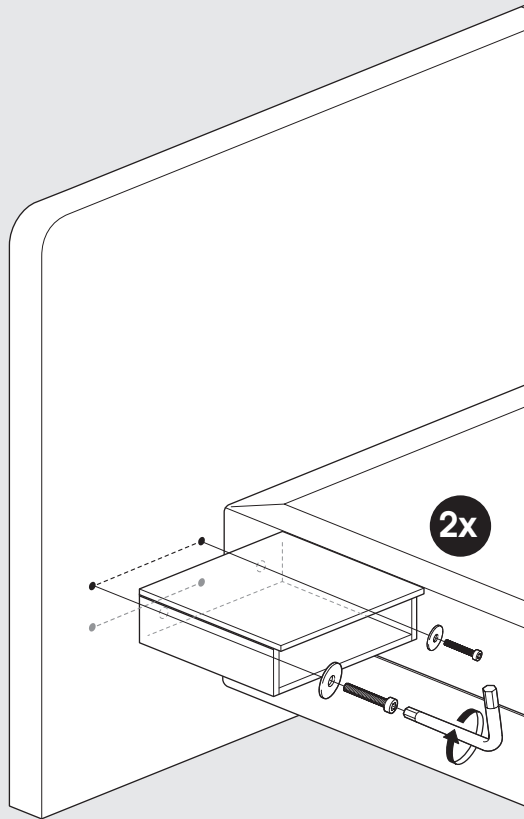

1

2

ANBRINGUNG
NACHTSCHRÄNKE

2x

4x

4x

1

2

3

4

5

KOPFTEIL
MIT REGALEN

132 cm

112 cm

6x

4x