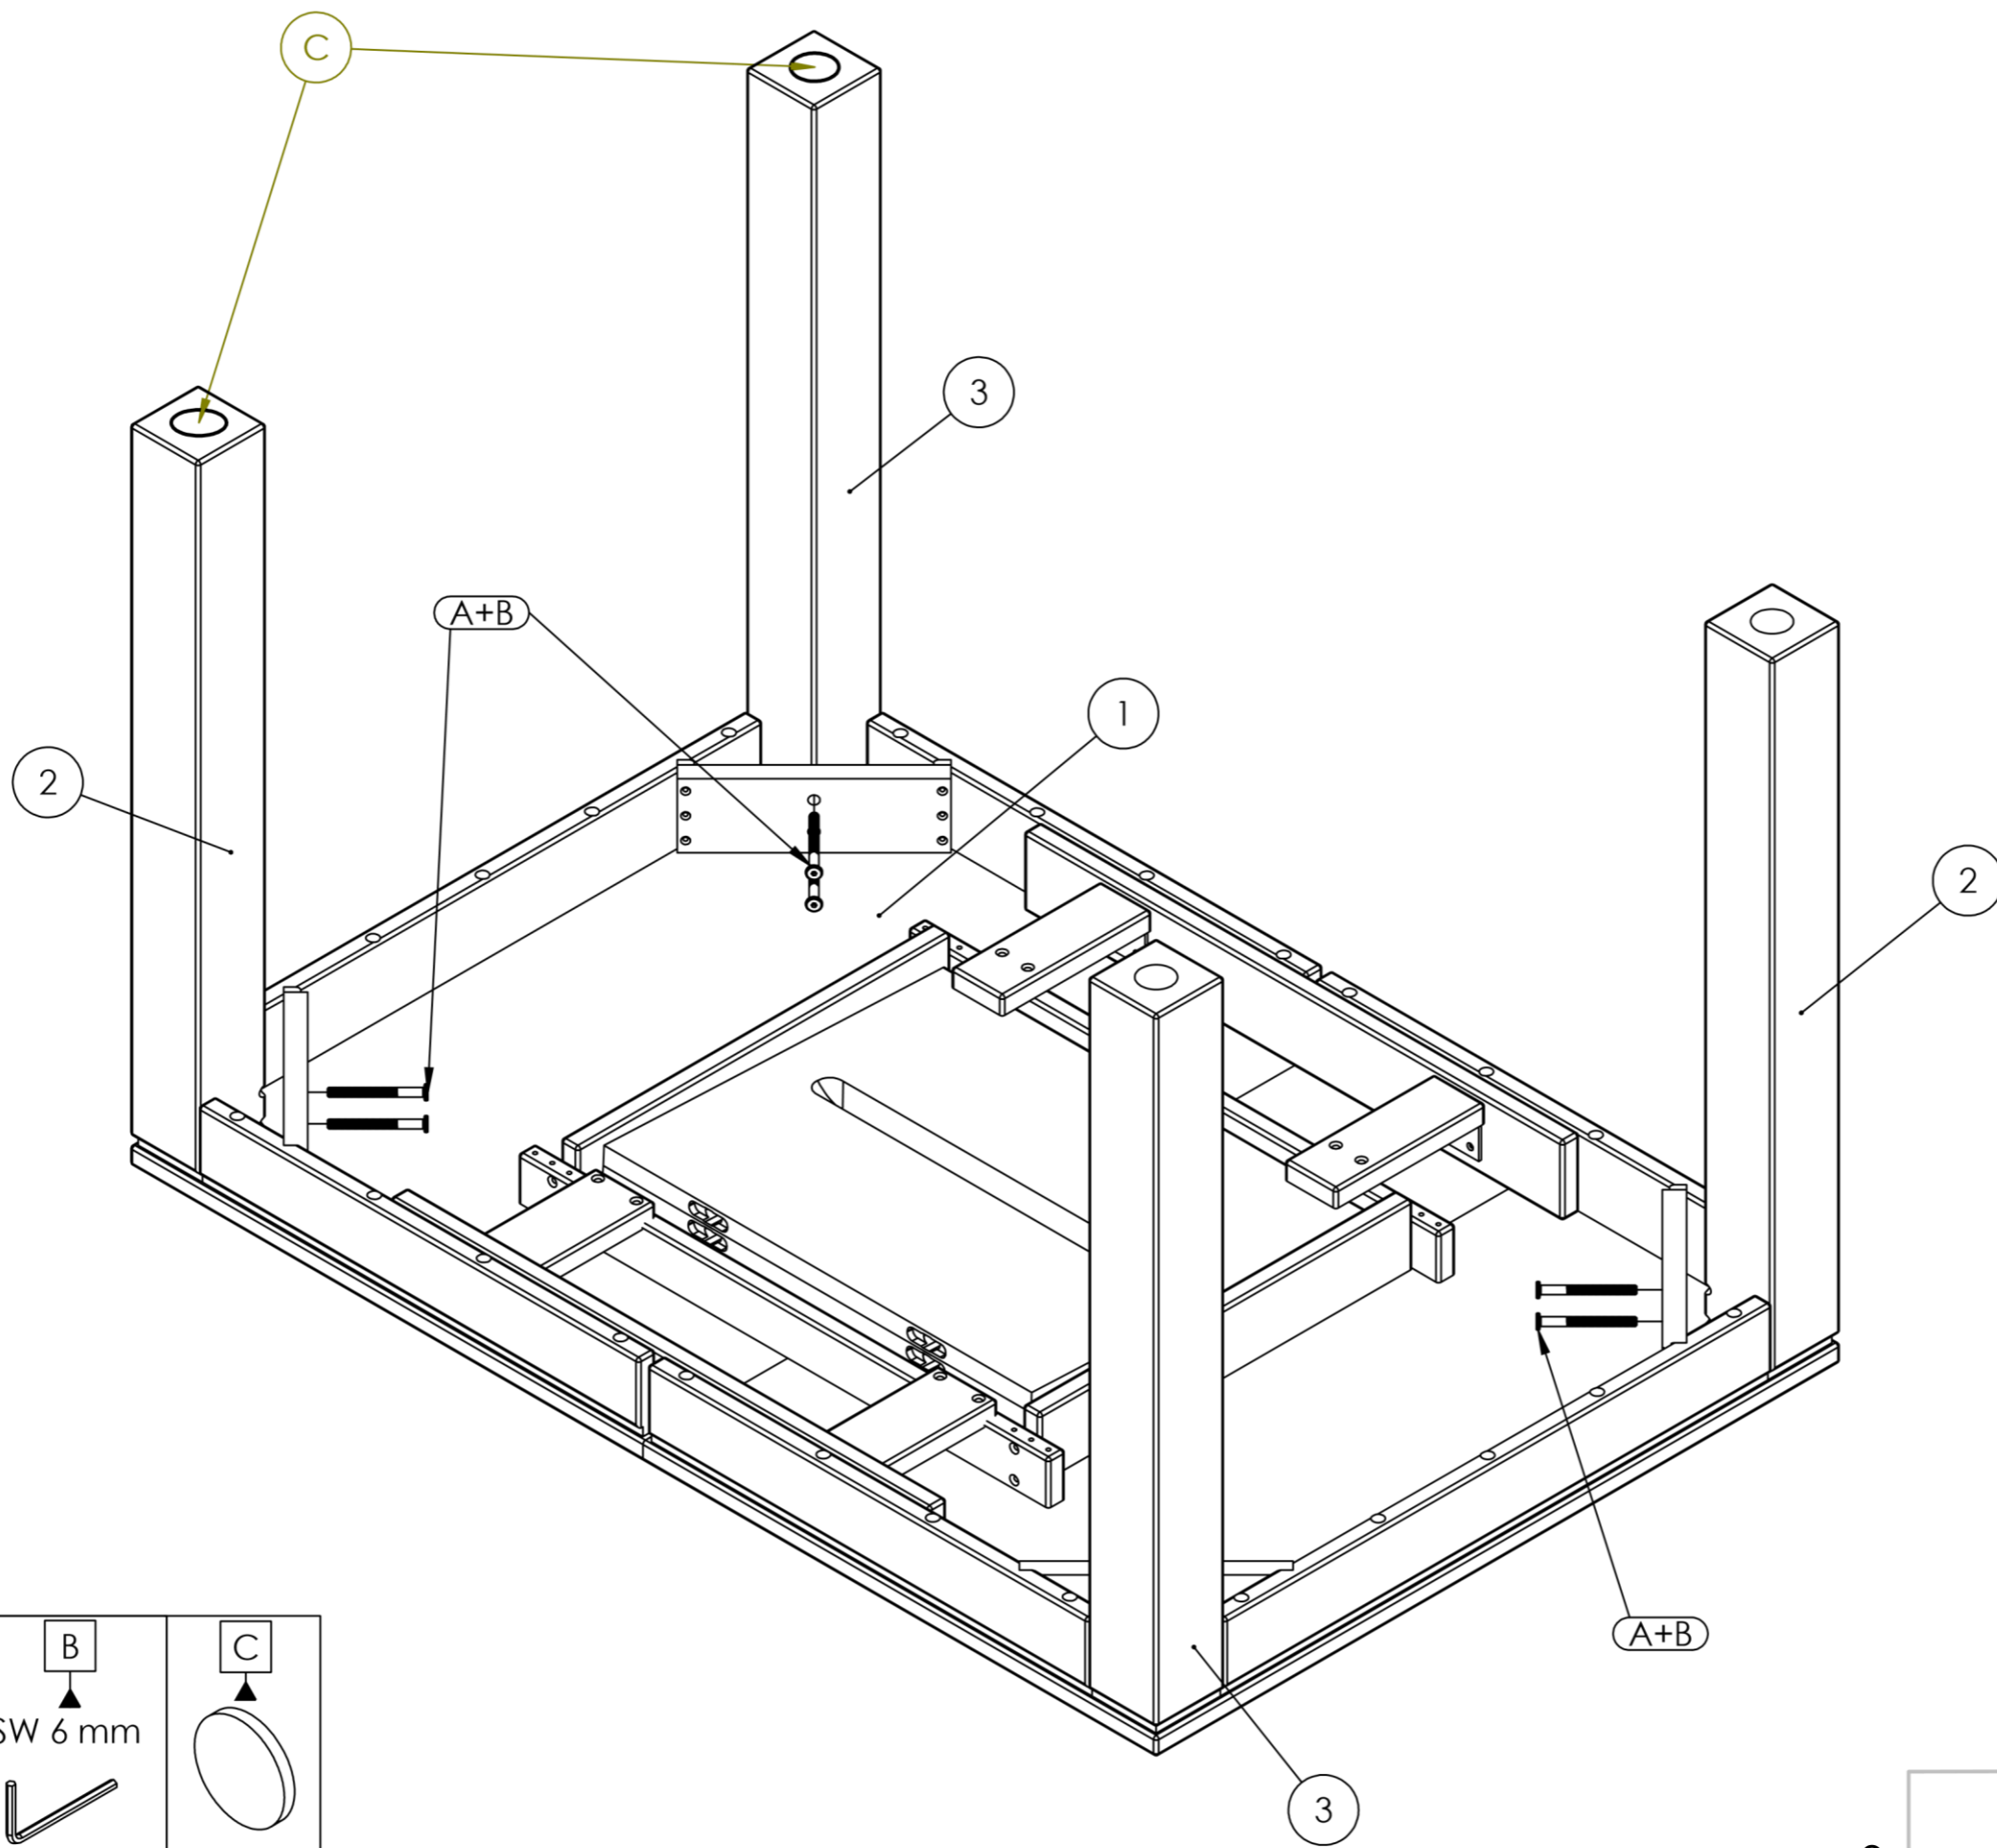

Art. Nr. 1743 1743 Art. Nr. 2529 2813

- | | |
|---|-------------------------------------|
| (D) Montageanleitung | (GB) Assembly instructions |
| (FR) Notice de montage | (IT) Istruzioni di montaggio |
| (NL) Handleiding voor de montage | (PL) Instrukcja montażu |
| (CZ) Montážní návod | (SK) Návod na montáž |
| (HU) Szerelési útmutató | (RO) Instrucțiuni de montaj |
| (TR) Montaj talimatı | (RU) Инструкция по монтажу |
| (SLO) Navodila za montažo | (HR) Shema montaže |

15 min

	No.	Element	BxHxT	Colli
A M8X70  8 x	0	Sven	1200x750x800	
B SW 6 mm  1 x	1	1x	1200x100x800	1/2
C  2x	2	2x	730x80x80	2/2
	3	2x	730x80x80	2/2

Edvard	1
---------------	---

<p>A</p>  <p>M8X70</p> <p>8 x</p>	<p>B</p>  <p>SW 6 mm</p> <p>1 x</p>	<p>C</p>  <p>2x</p>
---	---	---