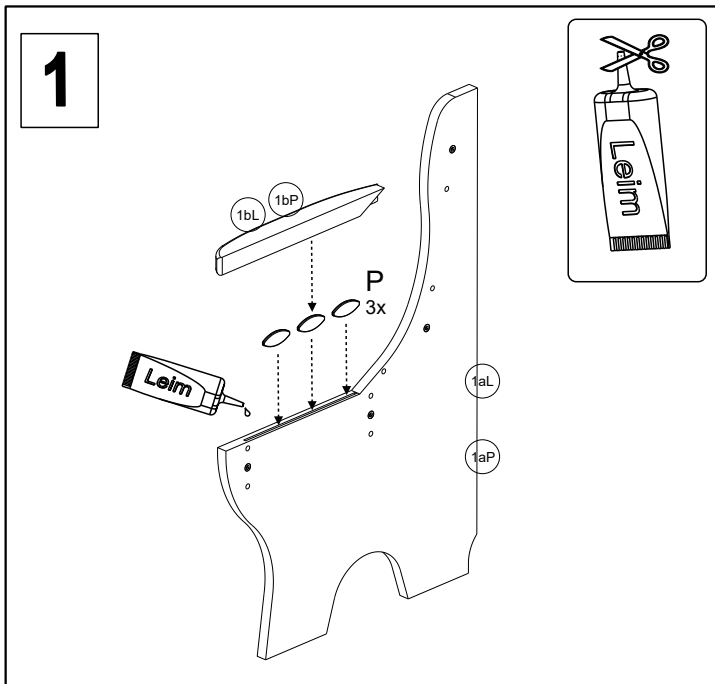

F.4572-32

Platnost / Stand : 27.04.2023

Modell Madrid

ASSEMBLY INSTRUCTIONS - AUFBAUANLEITUNG - INTRUKCJA MONTAŻU - MONTÁŽNÍ NÁVOD

60 min.

Service • Assistenza • Dienstverlening • Serwis Servis • Szerviz • Сервисная служба

Name • Nom • Nome • Naam • Nazwa • Jméno • Názov • Név • Denumire • İsim • Название	
Nr. • No. • N° • Номер • Č • Sz	
Тур • Туре • Tip • Tipus • Тиро • Тип	

	(14)	(15)	(16)
Modell 2140	2916-9210	2912-9210	2910-9212
Modell 2142 A	2142-9211	2142-9210	2142-9212
Modell 2144 B	2144-9211	2144-9210	2152-9212
Modell 2146 C	2146-9211	2146-9210	2910-9212

A M6x30 8x	B M6x45 8x	C 16x	D M6 8x	E 4x16 11x	F 4x30 6x
G 8x40 28x	H 4x	I 1x	J 6x	K 4x	L 1x
M 2x	N 4x45 4x	O 1x	P 6x		

7**8****9****10****11****12**