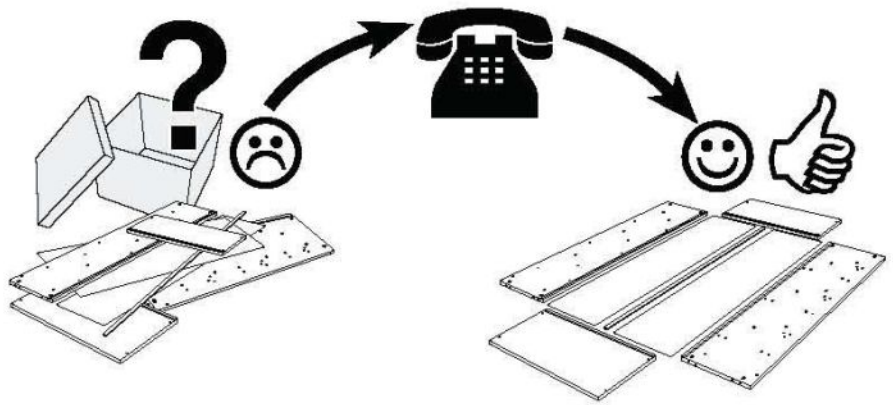

Service • Assistenza • Dienstverlening • Serwis Servis • Szerviz • Сервисная служба

Name • Nom • Nome • Naam • Nazwa • Jméno • Názov • Név • Denumire • İsim • Название	
Nr. • No. • N° • Номер • Č • Sz	
Тур • Туре • Tip • Tipus • Тиро • Тип