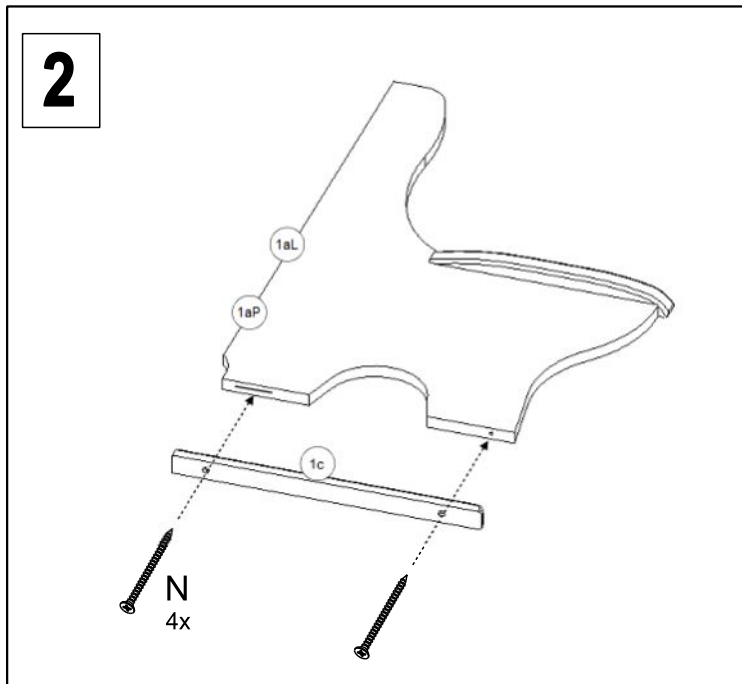

F.4572-32

Platnost / Stand : 27.04.2023

Modell Madrid

ASSEMBLY INSTRUCTIONS - AUFBAUANLEITUNG - INTRUKCJA MONTAŻU - MONTÁŽNÍ NÁVOD

60 min.

Service • Assistenza • Dienstverlening • Serwis Servis • Szerviz • Сервисная служба

Name • Nom • Nome • Naam • Nazwa • Jméno • Názov • Név • Denumire • İsim • Название	
Nr. • No. • N° • Номер • Č • Sz	
Тур • Туре • Tip • Tipus • Тиро • Тип	

	(14)	(15)	(16)
Modell 2140	2916-9210	2912-9210	2910-9212
Modell 2142 A	2142-9211	2142-9210	2142-9212
Modell 2144 B	2144-9211	2144-9210	2152-9212
Modell 2146 C	2146-9211	2146-9210	2910-9212

A M6x30 8x	B M6x45 8x	C 16x	D M6 8x	E 4x16 11x	F 4x30 6x
G 8x40 28x	H 4x	I 1x	J 6x	K 4x	L 1x
M 2x	N 4x45 4x	O 1x	P 6x		

7**8****9****10****11****12**