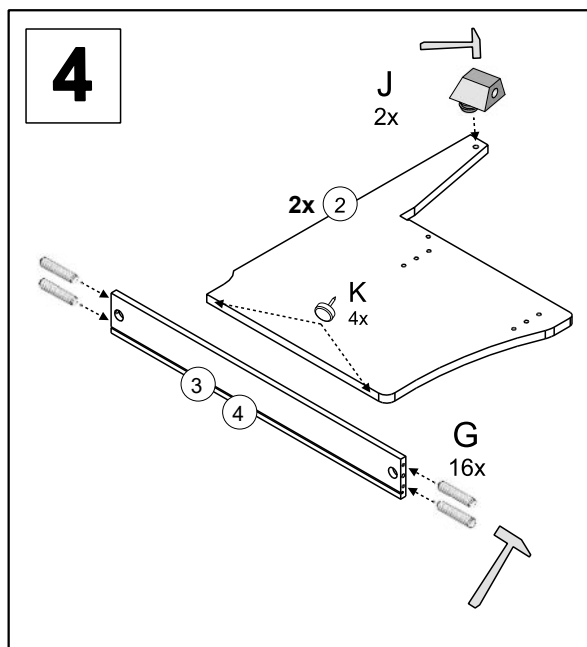

F.4572-32

Platnost / Stand : 27.04.2023

Modell Madrid

ASSEMBLY INSTRUCTIONS - AUFBAUANLEITUNG - INTRUKCJA MONTAŻU - MONTÁŽNÍ NÁVOD

60 min.

Service • Assistenza • Dienstverlening • Serwis Servis • Szerviz • Сервисная служба

Name • Nom • Nome • Naam • Nazwa • Jméno • Názov • Név • Denumire • İsim • Название	
Nr. • No. • N° • Номер • Č • Sz	
Тур • Туре • Tip • Tipus • Тиро • Тип	

	(14)	(15)	(16)
Modell 2140	2916-9210	2912-9210	2910-9212
Modell 2142 A	2142-9211	2142-9210	2142-9212
Modell 2144 B	2144-9211	2144-9210	2152-9212
Modell 2146 C	2146-9211	2146-9210	2910-9212

A M6x30 8x	B M6x45 8x	C 16x	D M6 8x	E 4x16 11x	F 4x30 6x
G 8x40 28x	H 4x	I 1x	J 6x	K 4x	L 1x
M 2x	N 4x45 4x	O 1x	P 6x		

7**8****9****10****11****12**