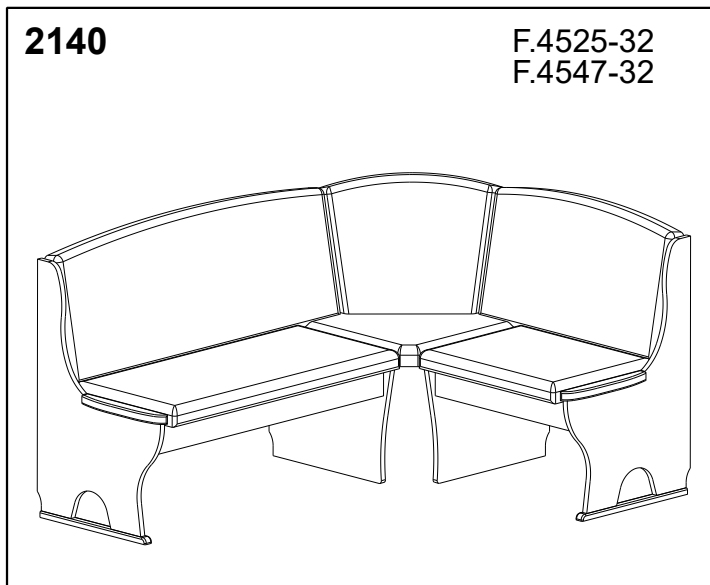

F.4572-32

Platnost / Stand : 27.04.2023

Modell Madrid

ASSEMBLY INSTRUCTIONS - AUFBAUANLEITUNG - INTRUKCJA MONTAŻU - MONTÁŽNÍ NÁVOD

60 min.

Service • Assistenza • Dienstverlening • Serwis Servis • Szerviz • Сервисная служба