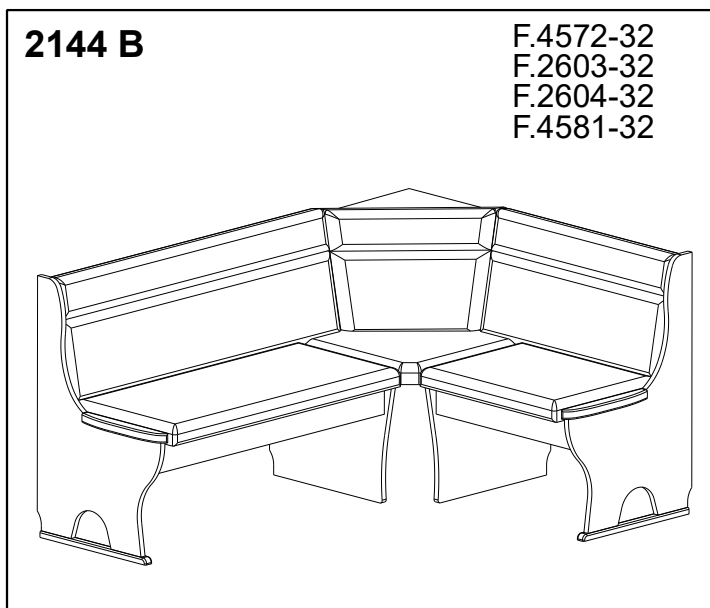

F.4572-32

Platnost / Stand : 27.04.2023

Modell Madrid

ASSEMBLY INSTRUCTIONS - AUFBAUANLEITUNG - INTRUKCJA MONTAŻU - MONTÁŽNÍ NÁVOD

60 min.

Service • Assistenza • Dienstverlening • Serwis Servis • Szerviz • Сервисная служба