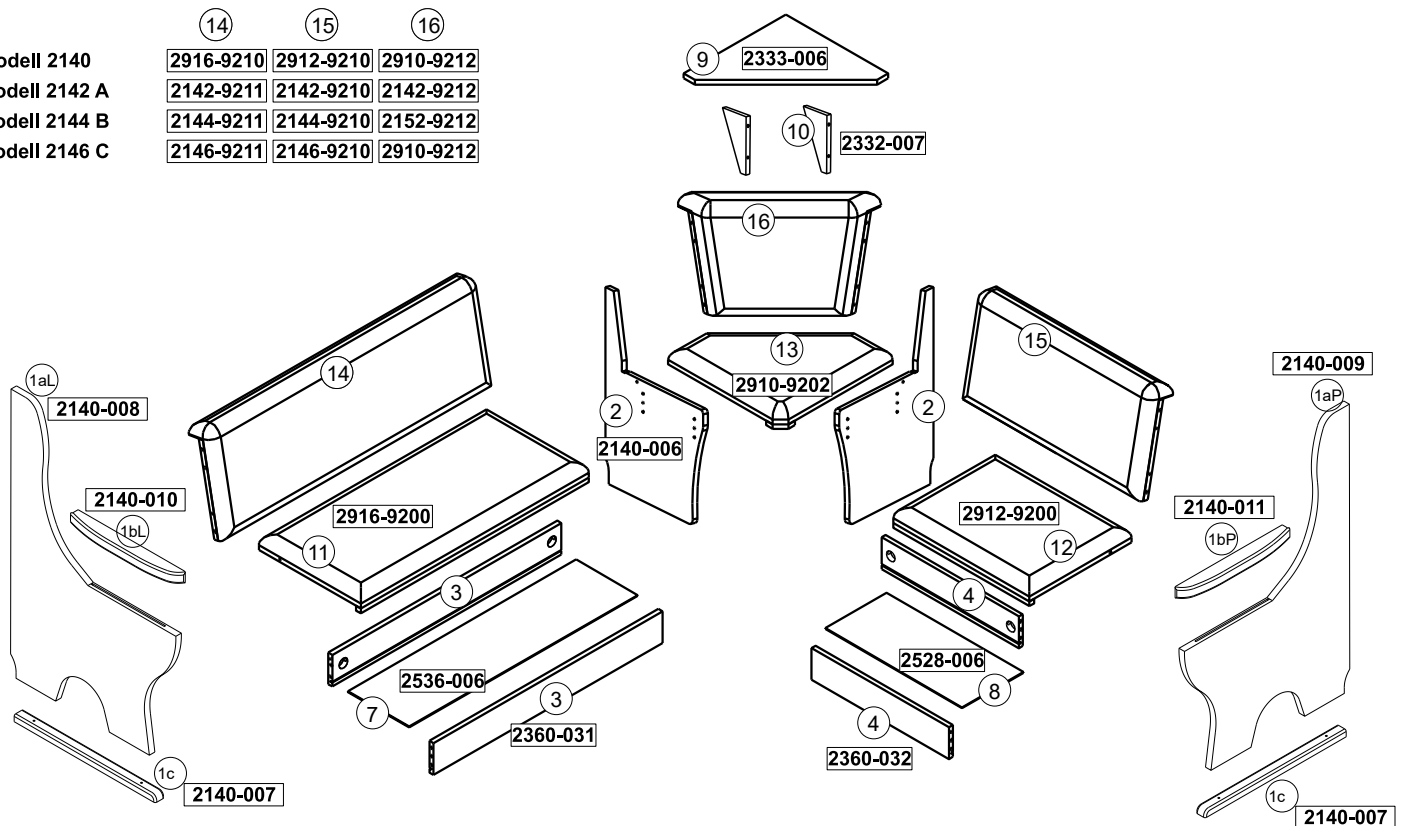

F.4572-32

Platnost / Stand : 27.04.2023

Modell Madrid

ASSEMBLY INSTRUCTIONS - AUFBAUANLEITUNG - INTRUKCJA MONTAŻU - MONTÁŽNÍ NÁVOD

60 min.

Service • Assistenza • Dienstverlening • Serwis Servis • Szerviz • Сервисная служба

Name • Nom • Nome • Naam • Nazwa • Jméno • Názov • Név • Denumire • İsim • Название	
Nr. • No. • N° • Номер • Č • Sz	
Тур • Туре • Tip • Tipus • Тиро • Тип	

	(14)	(15)	(16)
Modell 2140	2916-9210	2912-9210	2910-9212
Modell 2142 A	2142-9211	2142-9210	2142-9212
Modell 2144 B	2144-9211	2144-9210	2152-9212
Modell 2146 C	2146-9211	2146-9210	2910-9212

A M6x30 8x	B M6x45 8x	C 16x	D M6 8x	E 4x16 11x	F 4x30 6x
G 8x40 28x	H 4x	I 1x	J 6x	K 4x	L 1x
M 2x	N 4x45 4x	O 1x	P 6x		

7**8****9****10****11****12**