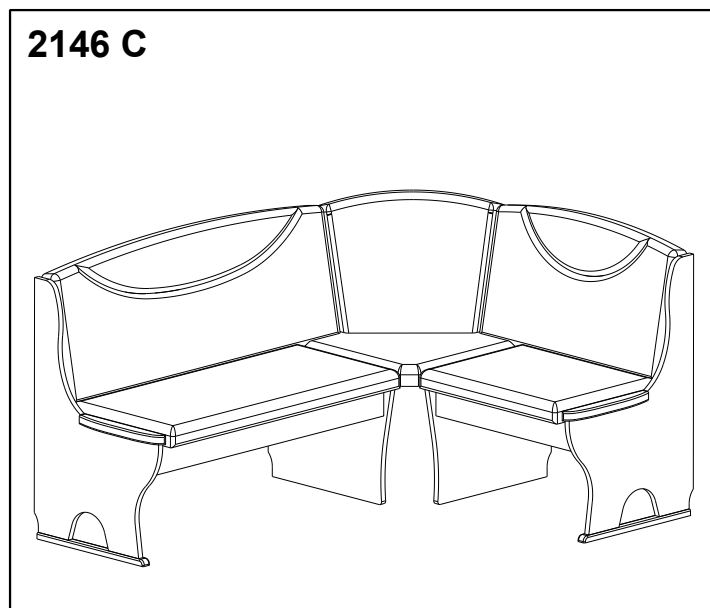

F.4572-32

Platnost / Stand : 27.04.2023

Modell Madrid

ASSEMBLY INSTRUCTIONS - AUFBAUANLEITUNG - INTRUKCJA MONTAŻU - MONTÁŽNÍ NÁVOD

60 min.

Service • Assistenza • Dienstverlening • Serwis Servis • Szerviz • Сервисная служба