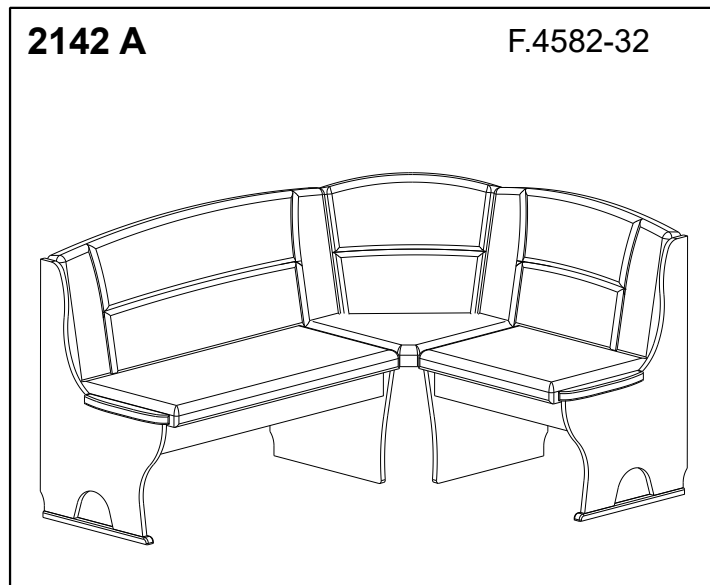

F.4572-32

Platnost / Stand : 27.04.2023

Modell Madrid

ASSEMBLY INSTRUCTIONS - AUFBAUANLEITUNG - INTRUKCJA MONTAŻU - MONTÁŽNÍ NÁVOD

60 min.

Service • Assistenza • Dienstverlening • Serwis Servis • Szerviz • Сервисная служба