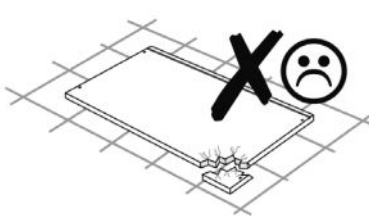

F.4572-32

Platnost / Stand : 27.04.2023

Modell Madrid

ASSEMBLY INSTRUCTIONS - AUFBAUANLEITUNG - INTRUKCJA MONTAŻU - MONTÁŽNÍ NÁVOD

60 min.

Service • Assistenza • Dienstverlening • Serwis Servis • Szerviz • Сервисная служба