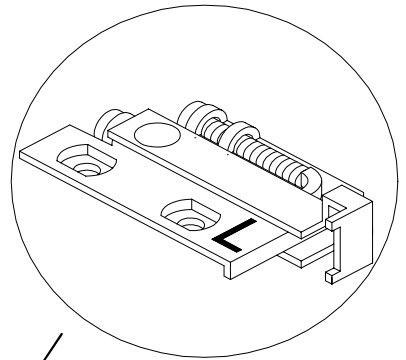

**RUS: Внимание:** Поскольку для монтажа на стене необходимо использовать специальные дюбели, мебель должна быть закреплена на стене квалифицированным персоналом.

# Service • Dienstverlening • Serwis • Servis • Сервисная служба

Name • Naam • Nazwa • Isim • Название

**LINE**

Typ • Type • Тiр • Тип

**Hängeschrank 30**

Nr. • No. • Номер

**324 401 / 324 408 / 326 053**

 **Schwarz / Weiß / Grau**

<b>A1</b> 	<b>B1</b> 	<b>B2</b> 	<b>C1</b>  8x30	<b>D2</b> 	<b>D3</b> 	<b>E10</b>  2 mm	<b>F16</b>  Kr.0 mm	<b>H1</b>  Leim
<b>12</b>	<b>8</b>	<b>4</b>	<b>12</b>	<b>4</b>	<b>4</b>	<b>3</b>	<b>3</b>	<b>1</b>
<b>L1</b> 	<b>M4</b>  BA 128mm	<b>N1</b>  4,0 x 30	<b>P13</b>  3,5 x 12	<b>R6</b>  6,3 x 13	<b>S1</b> 	<b>S10</b>  Links	<b>S11</b>  Rechts	<b>S19</b>  Ø35
<b>4</b>	<b>1</b>	<b>2</b>	<b>6</b>	<b>4</b>	<b>12</b>	<b>1</b>	<b>1</b>	<b>3</b>
<b>U9</b>  Links	<b>U10</b>  Rechts							
<b>1</b>	<b>1</b>							