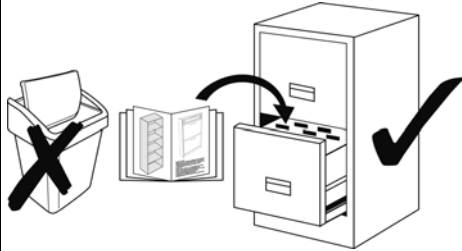

**RUS: Внимание:** Поскольку для монтажа на стене необходимо использовать специальные дюбели, мебель должна быть закреплена на стене квалифицированным персоналом.

# Service • Dienstverlening • Serwis • Servis • Сервисная служба

Name • Naam • Nazwa • Isim • Название

**LINE**

Typ • Type • Тiр • Тип

**Hängeschrank 30**

Nr. • No. • Номер

**324 401 / 324 408 / 326 053**

 **Schwarz / Weiß / Grau**

<b>A1</b> 	<b>B1</b> 	<b>B2</b> 	<b>C1</b>  8x30	<b>D2</b> 	<b>D3</b> 	<b>E10</b>  2 mm	<b>F16</b>  Kr.0 mm	<b>H1</b>  Leim
<b>12</b>	<b>8</b>	<b>4</b>	<b>12</b>	<b>4</b>	<b>4</b>	<b>3</b>	<b>3</b>	<b>1</b>
<b>L1</b> 	<b>M4</b>  BA 128mm	<b>N1</b>  4,0 x 30	<b>P13</b>  3,5 x 12	<b>R6</b>  6,3 x 13	<b>S1</b> 	<b>S10</b>  Links	<b>S11</b>  Rechts	<b>S19</b>  Ø35
<b>4</b>	<b>1</b>	<b>2</b>	<b>6</b>	<b>4</b>	<b>12</b>	<b>1</b>	<b>1</b>	<b>3</b>
<b>U9</b>  Links	<b>U10</b>  Rechts							
<b>1</b>	<b>1</b>							