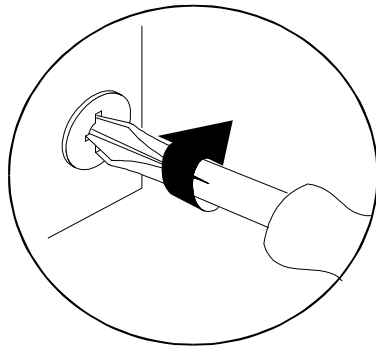

**RUS: Внимание:** Поскольку для монтажа на стене необходимо использовать специальные дюбели, мебель должна быть закреплена на стене квалифицированным персоналом.

# Service • Dienstverlening • Serwis • Servis • Сервисная служба

Name • Naam • Nazwa • Isim • Название

**LINE**

Typ • Type • Тiр • Тип

**Hängeschrank 30**

Nr. • No. • Номер

**324 401 / 324 408 / 326 053**

 **Schwarz / Weiß / Grau**

<b>A1</b> 	<b>B1</b> 	<b>B2</b> 	<b>C1</b>  8x30	<b>D2</b> 	<b>D3</b> 	<b>E10</b>  2 mm	<b>F16</b>  Kr.0 mm	<b>H1</b>  Leim
<b>12</b>	<b>8</b>	<b>4</b>	<b>12</b>	<b>4</b>	<b>4</b>	<b>3</b>	<b>3</b>	<b>1</b>
<b>L1</b> 	<b>M4</b>  BA 128mm	<b>N1</b>  4,0 x 30	<b>P13</b>  3,5 x 12	<b>R6</b>  6,3 x 13	<b>S1</b> 	<b>S10</b>  Links	<b>S11</b>  Rechts	<b>S19</b>  Ø35
<b>4</b>	<b>1</b>	<b>2</b>	<b>6</b>	<b>4</b>	<b>12</b>	<b>1</b>	<b>1</b>	<b>3</b>
<b>U9</b>  Links	<b>U10</b>  Rechts							
<b>1</b>	<b>1</b>							