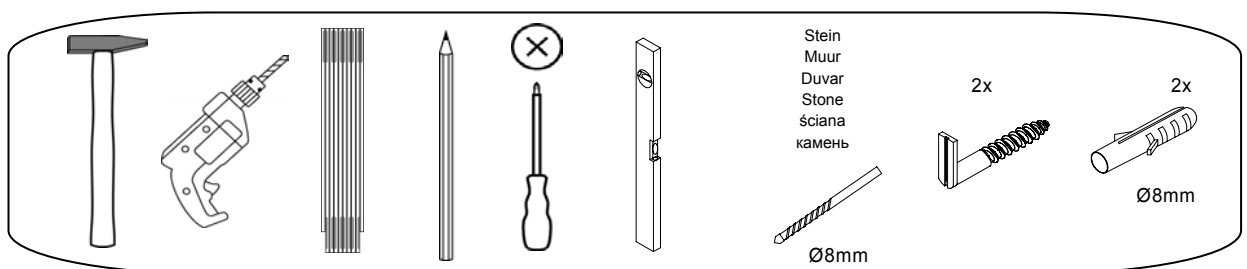

D

Montageanleitung

NL

Handleiding voor de montage

TR

Montaj talimatı

GB

Assembly instructions

PL

Instrukcja montażu

RU

Инструкция по сборке

D/A: Achtung: Die Befestigung des Möbelstückes an der Wand muss von einer fachkundigen Person vorgenommen werden, da für die Montage an die Wand angepasste Dübel erforderlich sind.

NL: Opgelet: Een vakkundige persoon dient het meubelstuk aan de muur te bevestigen; voor de montage aan de muur zijn immers aangepaste pluggen vereist.

TR: Dikkat: Mobilya parçasının duvara sabitlenmesi, duvar montajı için özel uyarlanmış dübeller gerektirdiğinden bu iş sadece bu konuda uzman bir kişi tarafından gerçekleştirilmelidir.

GB: Attention: A qualified professional is required when mounting furniture to the wall since dowels corresponding to the wall are required for this.

PL: Uwaga: Mocowanie mebla do ściany może przeprowadzić wyłącznie odpowiedni do tego personel, ponieważ w czasie montażu w ścianie konieczne jest zastosowanie dopasowanych kołków.

RUS: Внимание: Поскольку для монтажа на стене необходимо использовать специальные дюбели, мебель должна быть закреплена на стене квалифицированным персоналом.