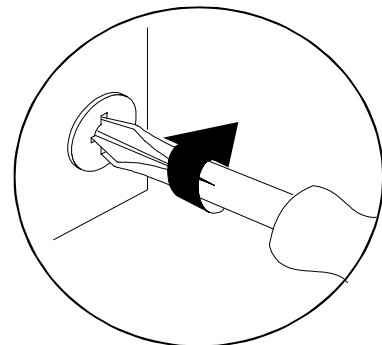

**RUS: Внимание:** Поскольку для монтажа на стене необходимо использовать специальные дюбели, мебель должна быть закреплена на стене квалифицированным персоналом.

# Service • Dienstverlening • Serwis • Servis • Сервисная служба

Name • Naam • Nazwa • Isim • Название

**LINE**

Typ • Type • Тiр • Тип

**Hängeschrank 30**

Nr. • No. • Номер

**324 401 / 324 408 / 326 053**

 **Schwarz / Weiß / Grau**

<b>A1</b> 	<b>B1</b> 	<b>B2</b> 	<b>C1</b>  8x30	<b>D2</b> 	<b>D3</b> 	<b>E10</b>  2 mm	<b>F16</b>  Kr.0 mm	<b>H1</b>  Leim
<b>12</b>	<b>8</b>	<b>4</b>	<b>12</b>	<b>4</b>	<b>4</b>	<b>3</b>	<b>3</b>	<b>1</b>
<b>L1</b> 	<b>M4</b>  BA 128mm	<b>N1</b>  4,0 x 30	<b>P13</b>  3,5 x 12	<b>R6</b>  6,3 x 13	<b>S1</b> 	<b>S10</b>  Links	<b>S11</b>  Rechts	<b>S19</b>  Ø35
<b>4</b>	<b>1</b>	<b>2</b>	<b>6</b>	<b>4</b>	<b>12</b>	<b>1</b>	<b>1</b>	<b>3</b>
<b>U9</b>  Links	<b>U10</b>  Rechts							
<b>1</b>	<b>1</b>							