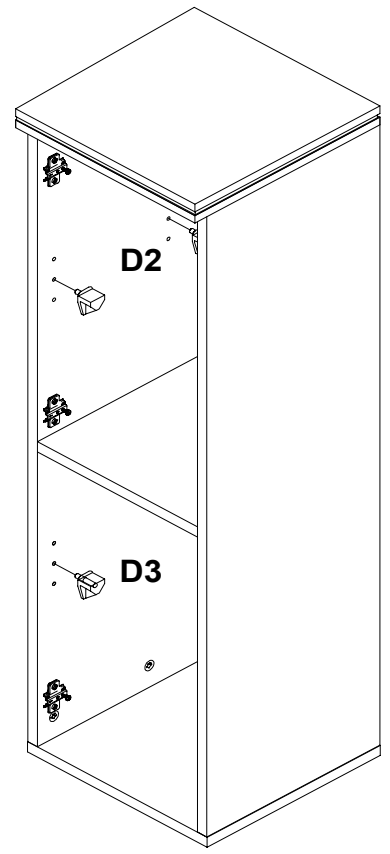

Optional !
LED-Clips