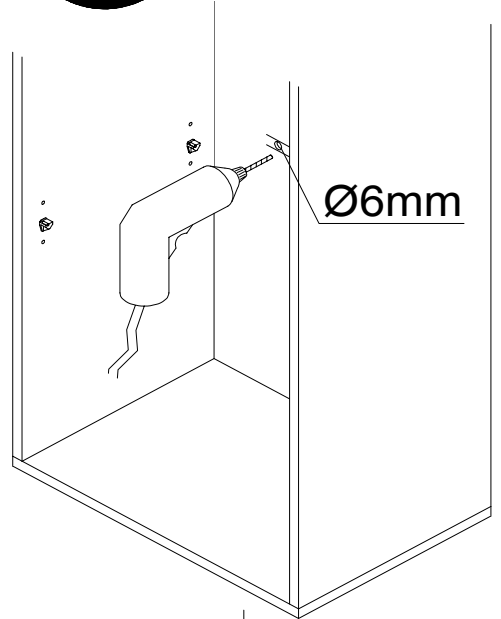

Optional !
LED-Clips

A.

B.

C.

D.