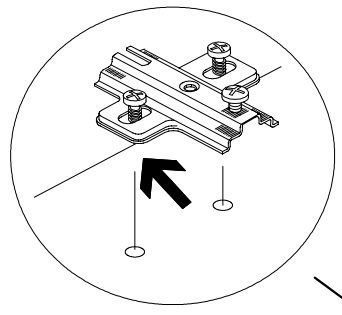

# Service • Dienstverlening • Serwis • Servis • Сервисная служба

Name • Naam • Nazwa • Isim • Название

**LINE**

Typ • Type • Тiр • Тип

**Hängeschrank 30**

Nr. • No. • Номер

**324 401 / 324 408 / 326 053**

 **Schwarz / Weiß / Grau**

<b>A1</b> 	<b>B1</b> 	<b>B2</b> 	<b>C1</b>  8x30	<b>D2</b> 	<b>D3</b> 	<b>E10</b>  2 mm	<b>F16</b>  Kr.0 mm	<b>H1</b>  Leim
<b>12</b>	<b>8</b>	<b>4</b>	<b>12</b>	<b>4</b>	<b>4</b>	<b>3</b>	<b>3</b>	<b>1</b>
<b>L1</b> 	<b>M4</b>  BA 128mm	<b>N1</b>  4,0 x 30	<b>P13</b>  3,5 x 12	<b>R6</b>  6,3 x 13	<b>S1</b> 	<b>S10</b>  Links	<b>S11</b>  Rechts	<b>S19</b>  Ø35
<b>4</b>	<b>1</b>	<b>2</b>	<b>6</b>	<b>4</b>	<b>12</b>	<b>1</b>	<b>1</b>	<b>3</b>
<b>U9</b>  Links	<b>U10</b>  Rechts							
<b>1</b>	<b>1</b>							