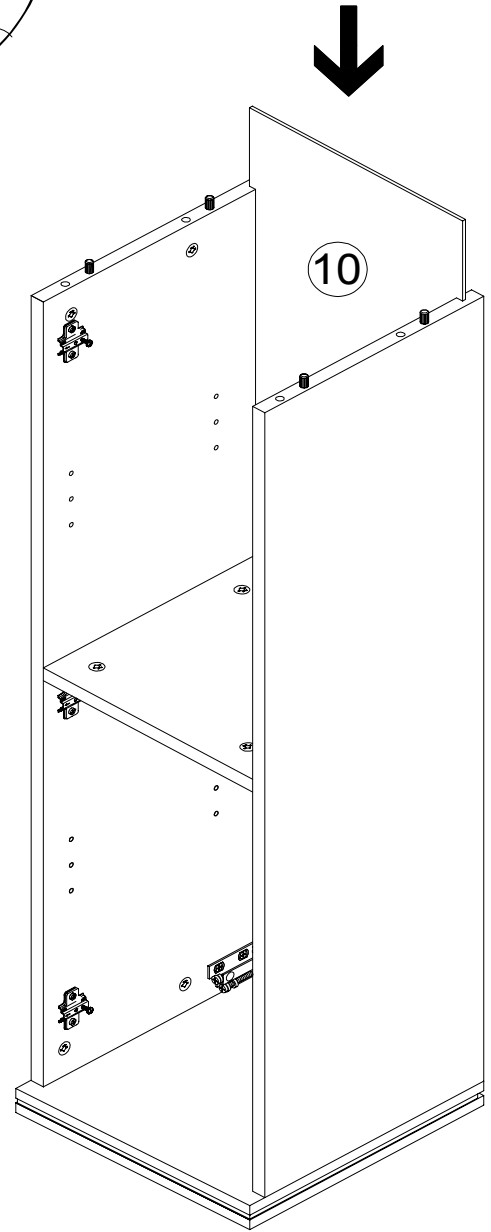

Assembly instructions

PL

Instrukcja montażu

RU

Инструкция по сборке

**D/A: Achtung:** Die Befestigung des Möbelstückes an der Wand muss von einer fachkundigen Person vorgenommen werden, da für die Montage an die Wand angepasste Dübel erforderlich sind.

# Service • Dienstverlening • Serwis • Servis • Сервисная служба

Name • Naam • Nazwa • Isim • Название

**LINE**

Typ • Type • Тiр • Тип

**Hängeschrank 30**

Nr. • No. • Номер

**324 401 / 324 408 / 326 053**

 **Schwarz / Weiß / Grau**

<b>A1</b> 	<b>B1</b> 	<b>B2</b> 	<b>C1</b>  8x30	<b>D2</b> 	<b>D3</b> 	<b>E10</b>  2 mm	<b>F16</b>  Kr.0 mm	<b>H1</b>  Leim
<b>12</b>	<b>8</b>	<b>4</b>	<b>12</b>	<b>4</b>	<b>4</b>	<b>3</b>	<b>3</b>	<b>1</b>
<b>L1</b> 	<b>M4</b>  BA 128mm	<b>N1</b>  4,0 x 30	<b>P13</b>  3,5 x 12	<b>R6</b>  6,3 x 13	<b>S1</b> 	<b>S10</b>  Links	<b>S11</b>  Rechts	<b>S19</b>  Ø35
<b>4</b>	<b>1</b>	<b>2</b>	<b>6</b>	<b>4</b>	<b>12</b>	<b>1</b>	<b>1</b>	<b>3</b>
<b>U9</b>  Links	<b>U10</b>  Rechts							
<b>1</b>	<b>1</b>							