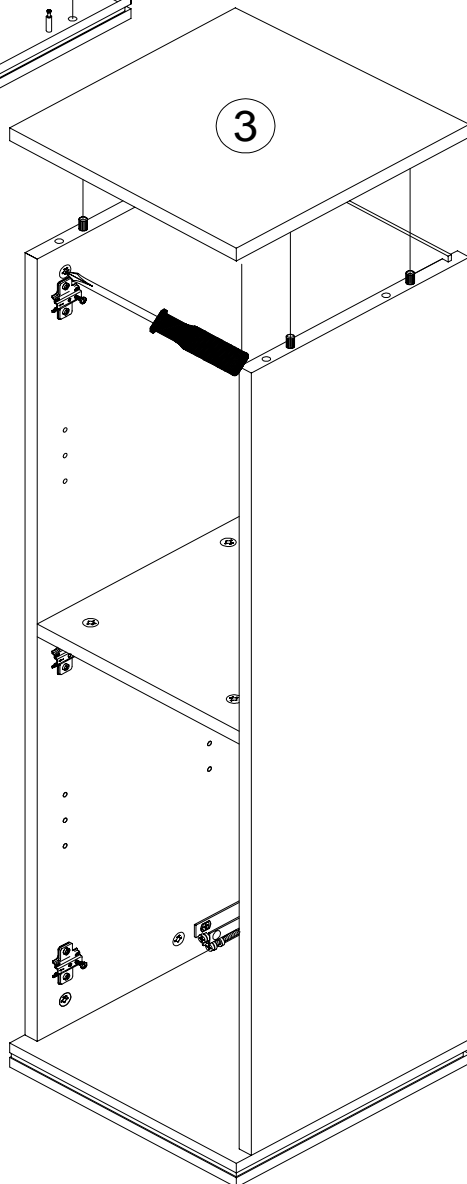

# Service • Dienstverlening • Serwis • Servis • Сервисная служба

Name • Naam • Nazwa • Isim • Название

**LINE**

Typ • Type • Тiр • Тип

**Hängeschrank 30**

Nr. • No. • Номер

**324 401 / 324 408 / 326 053**

 **Schwarz / Weiß / Grau**

<b>A1</b> 	<b>B1</b> 	<b>B2</b> 	<b>C1</b>  8x30	<b>D2</b> 	<b>D3</b> 	<b>E10</b>  2 mm	<b>F16</b>  Kr.0 mm	<b>H1</b>  Leim
<b>12</b>	<b>8</b>	<b>4</b>	<b>12</b>	<b>4</b>	<b>4</b>	<b>3</b>	<b>3</b>	<b>1</b>
<b>L1</b> 	<b>M4</b>  BA 128mm	<b>N1</b>  4,0 x 30	<b>P13</b>  3,5 x 12	<b>R6</b>  6,3 x 13	<b>S1</b> 	<b>S10</b>  Links	<b>S11</b>  Rechts	<b>S19</b>  Ø35
<b>4</b>	<b>1</b>	<b>2</b>	<b>6</b>	<b>4</b>	<b>12</b>	<b>1</b>	<b>1</b>	<b>3</b>
<b>U9</b>  Links	<b>U10</b>  Rechts							
<b>1</b>	<b>1</b>							