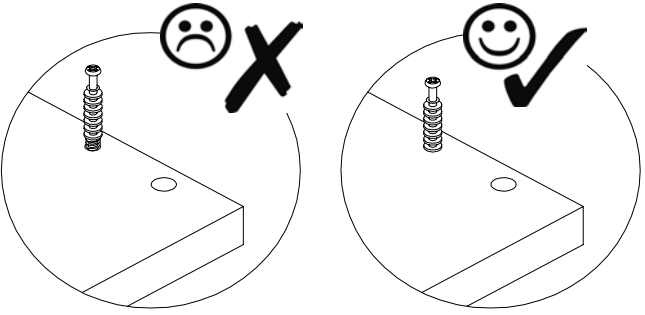

Assembly instructions

PL

Instrukcja montażu

RU

Инструкция по сборке

**D/A: Achtung:** Die Befestigung des Möbelstückes an der Wand muss von einer fachkundigen Person vorgenommen werden, da für die Montage an die Wand angepasste Dübel erforderlich sind.

**RUS: Внимание:** Поскольку для монтажа на стене необходимо использовать специальные дюбели, мебель должна быть закреплена на стене квалифицированным персоналом.

<b>A1</b> 	<b>B1</b> 	<b>B2</b> 	<b>C1</b>  8x30	<b>D2</b> 	<b>D3</b> 	<b>E10</b>  2 mm	<b>F16</b>  Kr.0 mm	<b>H1</b>  Leim
<b>12</b>	<b>8</b>	<b>4</b>	<b>12</b>	<b>4</b>	<b>4</b>	<b>3</b>	<b>3</b>	<b>1</b>
<b>L1</b> 	<b>M4</b>  BA 128mm	<b>N1</b>  4,0 x 30	<b>P13</b>  3,5 x 12	<b>R6</b>  6,3 x 13	<b>S1</b> 	<b>S10</b>  Links	<b>S11</b>  Rechts	<b>S19</b>  Ø35
<b>4</b>	<b>1</b>	<b>2</b>	<b>6</b>	<b>4</b>	<b>12</b>	<b>1</b>	<b>1</b>	<b>3</b>
<b>U9</b>  Links	<b>U10</b>  Rechts							
<b>1</b>	<b>1</b>							