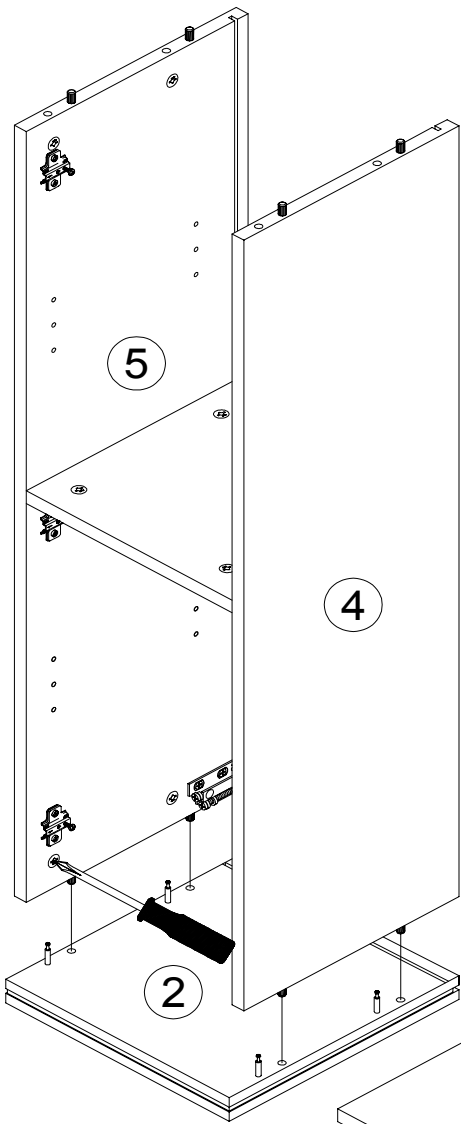

# Service • Dienstverlening • Serwis • Servis • Сервисная служба

Name • Naam • Nazwa • Isim • Название

**LINE**

Typ • Type • Тiр • Тип

**Hängeschrank 30**

Nr. • No. • Номер

**324 401 / 324 408 / 326 053**

 **Schwarz / Weiß / Grau**

<b>A1</b> 	<b>B1</b> 	<b>B2</b> 	<b>C1</b>  8x30	<b>D2</b> 	<b>D3</b> 	<b>E10</b>  2 mm	<b>F16</b>  Kr.0 mm	<b>H1</b>  Leim
<b>12</b>	<b>8</b>	<b>4</b>	<b>12</b>	<b>4</b>	<b>4</b>	<b>3</b>	<b>3</b>	<b>1</b>
<b>L1</b> 	<b>M4</b>  BA 128mm	<b>N1</b>  4,0 x 30	<b>P13</b>  3,5 x 12	<b>R6</b>  6,3 x 13	<b>S1</b> 	<b>S10</b>  Links	<b>S11</b>  Rechts	<b>S19</b>  Ø35
<b>4</b>	<b>1</b>	<b>2</b>	<b>6</b>	<b>4</b>	<b>12</b>	<b>1</b>	<b>1</b>	<b>3</b>
<b>U9</b>  Links	<b>U10</b>  Rechts							
<b>1</b>	<b>1</b>							