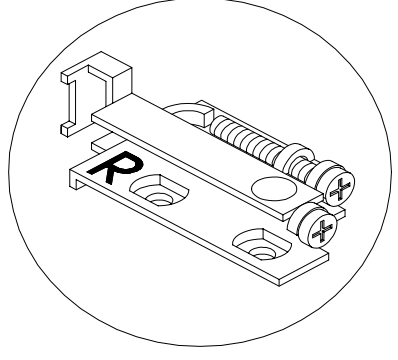

**RUS: Внимание:** Поскольку для монтажа на стене необходимо использовать специальные дюбели, мебель должна быть закреплена на стене квалифицированным персоналом.

# Service • Dienstverlening • Serwis • Servis • Сервисная служба

Name • Naam • Nazwa • Isim • Название

**LINE**

Typ • Type • Тiр • Тип

**Hängeschrank 30**

Nr. • No. • Номер

**324 401 / 324 408 / 326 053**

 **Schwarz / Weiß / Grau**

<b>A1</b> 	<b>B1</b> 	<b>B2</b> 	<b>C1</b>  8x30	<b>D2</b> 	<b>D3</b> 	<b>E10</b>  2 mm	<b>F16</b>  Kr.0 mm	<b>H1</b>  Leim
<b>12</b>	<b>8</b>	<b>4</b>	<b>12</b>	<b>4</b>	<b>4</b>	<b>3</b>	<b>3</b>	<b>1</b>
<b>L1</b> 	<b>M4</b>  BA 128mm	<b>N1</b>  4,0 x 30	<b>P13</b>  3,5 x 12	<b>R6</b>  6,3 x 13	<b>S1</b> 	<b>S10</b>  Links	<b>S11</b>  Rechts	<b>S19</b>  Ø35
<b>4</b>	<b>1</b>	<b>2</b>	<b>6</b>	<b>4</b>	<b>12</b>	<b>1</b>	<b>1</b>	<b>3</b>
<b>U9</b>  Links	<b>U10</b>  Rechts							
<b>1</b>	<b>1</b>							