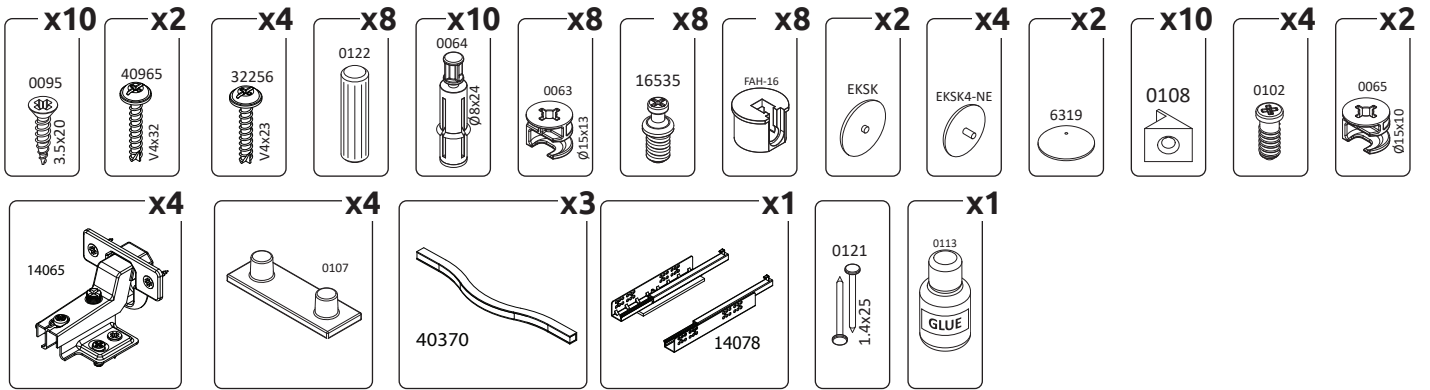

GALA-CPL21
LHW - 774x990x359
25.06.2021

5

6

7

8

9

10

11