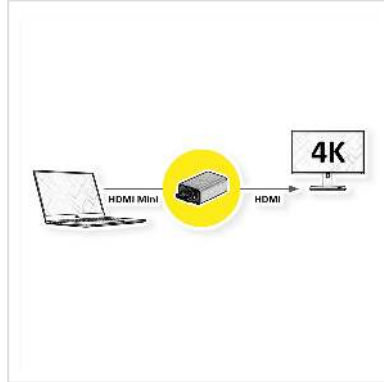

ROLINE GOLD HDMI-Adapter, HDMI BU - HDMI Mini ST

Artikelnummer	12.03.3154
Hersteller	ROLINE
Hersteller-Art.-Nr.	12.03.3154
EAN (Einzelstück)	7630049614314

roline
Designed for Professionals

2160p
UHD-1

4K

ROLINE GOLD HDMI-Adapter von HDMI zu Mini HDMI - für Auflösungen bis zu 3840x2160 @60Hz!

- Geeignet für Auflösungen von bis zu 3840x2160 @30Hz
- Goldenes Metallsteckergehäuse
- Adapter von HDMI zu Mini HDMI (HDMI C)
- Geringe Abmessungen sorgen für Passgenauigkeit in nahezu jeder Situation
- Abmessungen: 10x20x30 mm

Technische Daten

Hersteller	ROLINE
Produktgruppe	Adapter, Terminatoren, Konverter
Produkttyp	HDMI-HDMI Mini Adapter
Farbe	goldfarben
Lieferumfang	1x Adapter
Max. Auflösung	3840 x 2160 @30Hz (4K, Full HD)
Anschlüsse Seite 1 (PC)	HDMI Mini Stecker

Anschlüsse Seite 2 (Peripherie)	HDMI Buchse
Seite 1 Typ des Anschlusses	HDMI Typ C (Mini)
Seite 1 Art des Anschlusses	Männlich (Stecker)
Seite 2 Typ des Anschlusses	HDMI Typ A
Seite 2 Art des Anschlusses	Weiblich (Buchse)
Aktiv / Passiv	passiv
Anwendungsbereich	extern
Abmessungen (HxBxT)	10 x 20 x 30 mm
Höhe	10 mm
Breite	20 mm
Tiefe	30 mm