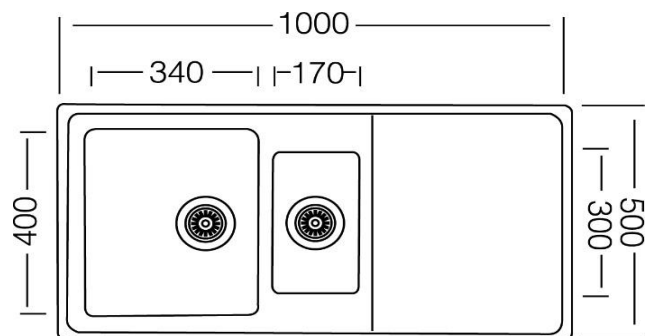

respekta Edelstahlspüle inkl. Schneidebrett und Abtropfgitter

CHICAGO 100 x 50

- Edelstahlspüle mit 2 Becken und Abtropffläche
- für 60 cm Unterschrank
- reversibel einbaubar
- 2 Hahnlöcher durchgestoßen
- inkl. Korbventil
- inkl. Ab- und Überlaufgarnitur
- inkl. Abtropfgitter
- inkl. Schneidebrett
- ohne Excentergarnitur
- Stahlqualität 304
- Stahlstärke 1,0 mm
- Beckentiefe: ca. 210 / 140 mm

Abmessungen und Gewicht:

H x B x T in cm / kg: 19 x 100 x 50 / 7,30
 Ausschnittmaß: ca. 97,6 x 47,6
 mit Verpackung: 28 x 113 x 52,5 / 10,26

Artikelnummer
CHICAGO100X50

EAN
4260407696213

UVP
319,00 €