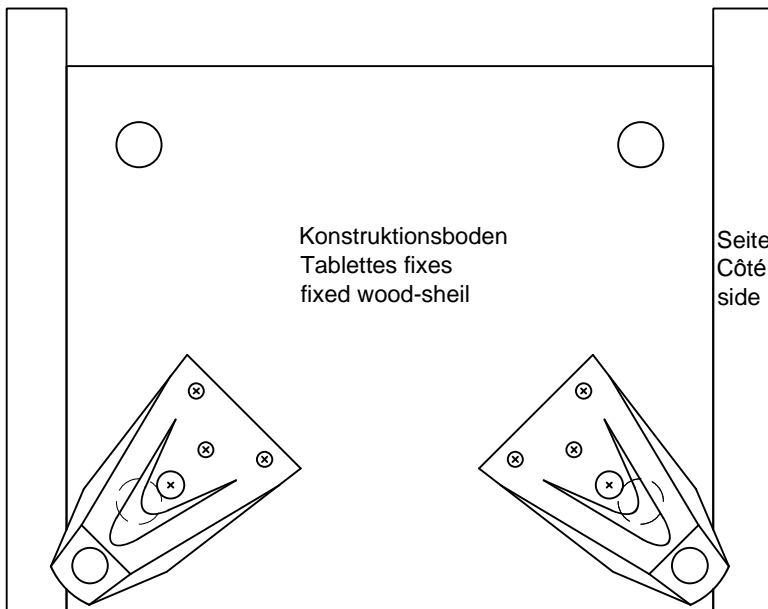

# 980-000583

Die Schrankaufhänger dienen zur Kippsicherung des Schrankes und müssen grundsätzlich montiert werden.

The hinges are used as a "safety latch" and must be thoroughly monitored.

Le fixations doit s'emboîter dans l'élément mural pour que l'armoire soit stable.

Vorderkante mit Beschichtung  
Bord frontal avec moulure  
border with coating