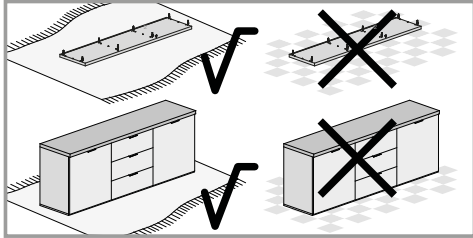

Schuhschrank 4 Türen + 1 Schubladen

Atrium

- Ⓚ Montageanleitung
- ⒸⓀ Assembly instructions
- Ⓚ Istruzioni di montaggio
- Ⓕ Notice de montage
- ⓃⓁ handleiding voor de montage

A  Ø15x13mm n.10	A2  Ø15x10mm n.2	B  n.12	C  Ø8x30mm n.24	D1  Ø6x9mm n.4	F  Ø5x50mm n.10
F5  Ø3,5x16mm n.28	F24  Ø4x16mm n.2	F33  Ø3x25mm n.10	F41  Ø4x25mm n.6	G2  n.6	L2  Ø20 n.30
L7  Ø10 n.10	M   n.20	M1  n.10	M4  n.2	M17  L.200 n.4	N  n.2
N2  n.56	O2  12 mm Dämpfung n.4	O3  12 mm n.7	O10  n.11	E5a  270mm	E5b  n.1+1

D Sicherheitshinweise
Das Dreieck erinnert Sie während der Montage an die folgenden Hinweise.

1 Fachkundige Montage erforderlich. Unsachgemäße Montage kann zu Unfällen führen. Da es viele verschiedene Wandmaterialien gibt, sind Schrauben für die Wandbefestigung nicht beigegeben. Ggf. sollte man sich beim Eisenwarenfachhandel nach geeignetem Befestigungsmaterial erkundigen.