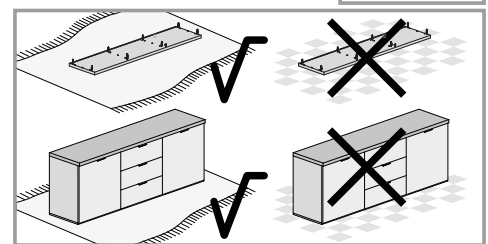

Cod.	Qt.	Dimensions (mm)	Item Code	Box
1	1	1114x327x16	XP_COATRFI2-BIA	1/2
2	1	1114x327x16	XP_COATRFI3-BIA	1/2
3	1	1492x327x16	XP_CTATRBM3-235	2/2
4	1	1459x327x16	XP_CTATRKP4-022	2/2
5	2	1091x289x16	XP_CTATRTR2-235	1/2
6	1	1091x312x16	XP_CTATRTR3-235	2/2
7	5	274x285x12	XP_CTATRRP5-235	2/2
8	9	548x285x12	XP_CTATRRP3-235	2/2
9	1	1090x70x22	XP_CTATRFA1-022	2/2
10	1	1105x326x3	XP_SCATR03-BIA	2/2
11	1	1105x563x3	XP_SCATR04-BIA	1/2
12	1	1105x616x3	XP_SCATR06-BIA	1/2
13	1	578x157x16	XP_COATRCA2-BIA	1/2
14	1	531x275x83	XP_SNP08323-BIA	2/2
15	1	518x275x3	XP_FNATR01-BIA	2/2
16	2	1129x288x16	XP_COATRAA3-BIA	1/2
16	1	1129x288x16	XP_COATRAA3-BIA	2/2
17	1	969x578x16	XP_COATRAA1-BIA	1/2