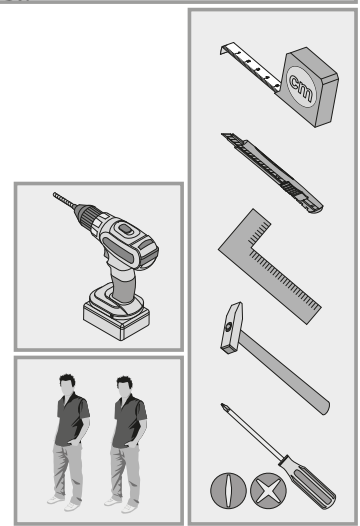

Cod.	Qt.	Dimensions (mm)	Item Code	Box
1	1	1114x327x16	XP_COATRFI2-BIA	1/2
2	1	1114x327x16	XP_COATRFI3-BIA	1/2
3	1	1492x327x16	XP_CTATRBM3-235	2/2
4	1	1459x327x16	XP_CTATRKP4-022	2/2
5	2	1091x289x16	XP_CTATRTR2-235	1/2
6	1	1091x312x16	XP_CTATRTR3-235	2/2
7	5	274x285x12	XP_CTATRRP5-235	2/2
8	9	548x285x12	XP_CTATRRP3-235	2/2
9	1	1090x70x22	XP_CTATRFA1-022	2/2
10	1	1105x326x3	XP_SCATR03-BIA	2/2
11	1	1105x563x3	XP_SCATR04-BIA	1/2
12	1	1105x616x3	XP_SCATR06-BIA	1/2
13	1	578x157x16	XP_COATRCA2-BIA	1/2
14	1	531x275x83	XP_SNP08323-BIA	2/2
15	1	518x275x3	XP_FNATR01-BIA	2/2
16	2	1129x288x16	XP_COATRAA3-BIA	1/2
16	1	1129x288x16	XP_COATRAA3-BIA	2/2
17	1	969x578x16	XP_COATRAA1-BIA	1/2