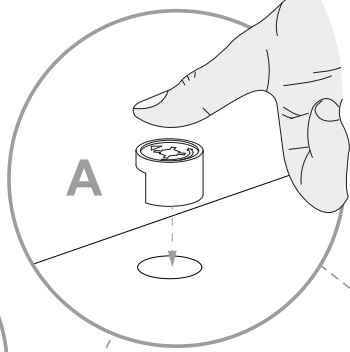

1

Ø15x13mm n.4

n.6

Ø8x30mm n.8

Ø4x16mm n.2

n.2