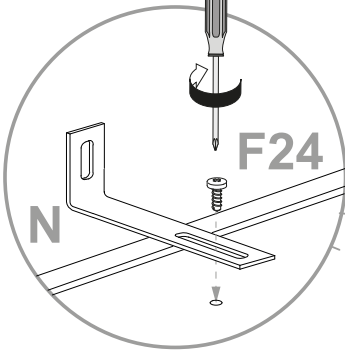

NL Veiligheidsinstructies
De driehoek herinnert u tijdens de installatie van de volgende meldingen.

1 De montage moet worden uitgevoerd door gekwalificeerd personeel. Als het niet correct wordt uitgevoerd, kan het product kantelen of vallen, mensen of dingen beschadigen. Omdat er muren zijn van verschillende materialen, de schroeven voor bevestiging aan de muur zijn dat niet inclusief. Neem contact op met een lokale dealer om de juiste bevestigingsaccessoires te kiezen.

12 Zorg ervoor dat kinderen geen kleine stukken, zoals moeren, afdekkapjes of dergelijke in de mond nemen. Ze kunnen ze inslikken en daardoor stikken.

13 Ga bij de montage van het artikel zorgvuldig te werk en houd u aan de handleiding voor de montage.

Cod.	Qt.	Dimensions (mm)	Item Code	Box
1	1	1114x327x16	XP_COATRFI2-BIA	1/2
2	1	1114x327x16	XP_COATRFI3-BIA	1/2
3	1	1492x327x16	XP_CTATRBM3-235	2/2
4	1	1459x327x16	XP_CTATRKP4-022	2/2
5	2	1091x289x16	XP_CTATRTR2-235	1/2
6	1	1091x312x16	XP_CTATRTR3-235	2/2
7	5	274x285x12	XP_CTATRRP5-235	2/2
8	9	548x285x12	XP_CTATRRP3-235	2/2
9	1	1090x70x22	XP_CTATRFA1-022	2/2
10	1	1105x326x3	XP_SCATR03-BIA	2/2
11	1	1105x563x3	XP_SCATR04-BIA	1/2
12	1	1105x616x3	XP_SCATR06-BIA	1/2
13	1	578x157x16	XP_COATRCA2-BIA	1/2
14	1	531x275x83	XP_SNP08323-BIA	2/2
15	1	518x275x3	XP_FNATR01-BIA	2/2
16	2	1129x288x16	XP_COATRAA3-BIA	1/2
16	1	1129x288x16	XP_COATRAA3-BIA	2/2
17	1	969x578x16	XP_COATRAA1-BIA	1/2

1

Ø15x13mm n.4

n.6

Ø8x30mm n.8

Ø4x16mm n.2

n.2

2

1