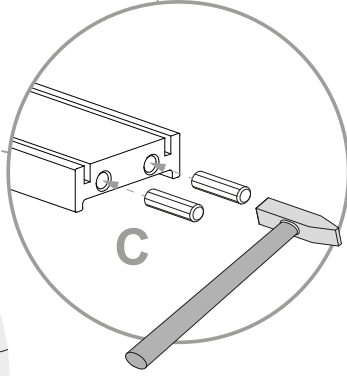

1

Ø15x13mm n.4

n.6

Ø8x30mm n.8

Ø4x16mm n.2

n.2