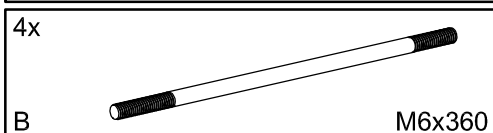

(HU)

Szerelési útmutató
»Bajo«

(RO)

Instrucțiuni de montaj
»Bajo«

(TR)

Montaj talimati
»Bajo«

(RU)

Инструкция по монтажу
»Bajo«

4x ④ 420mm

4x ⑧ 350mm

1

8x		8x	
D	3,5x15	E	

3

4