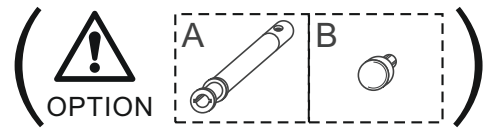

(PL) Instrukcja montażu

(SK) Návod na montáž

(RO) Instrucțiuni de montare

(RU) инструкции по монтажу

0104291 - 14 / E.N. - 16.08.19

SCHUBKÄSTEN

- | | |
|---------------------------------------|-----------------------------------|
| D Montageanleitung | GB Assembly instructions |
| FR Notice de montage | IT Istruzioni di montaggio |
| NL Handleiding voor de montage | PL Instrukcja montażu |
| CZ Montážní návod | SK Návod na montáž |
| HU Szerelési útmutató | RO Instrucțiuni de montare |
| TR Montaj talimati | RU инструкции по монтажу |