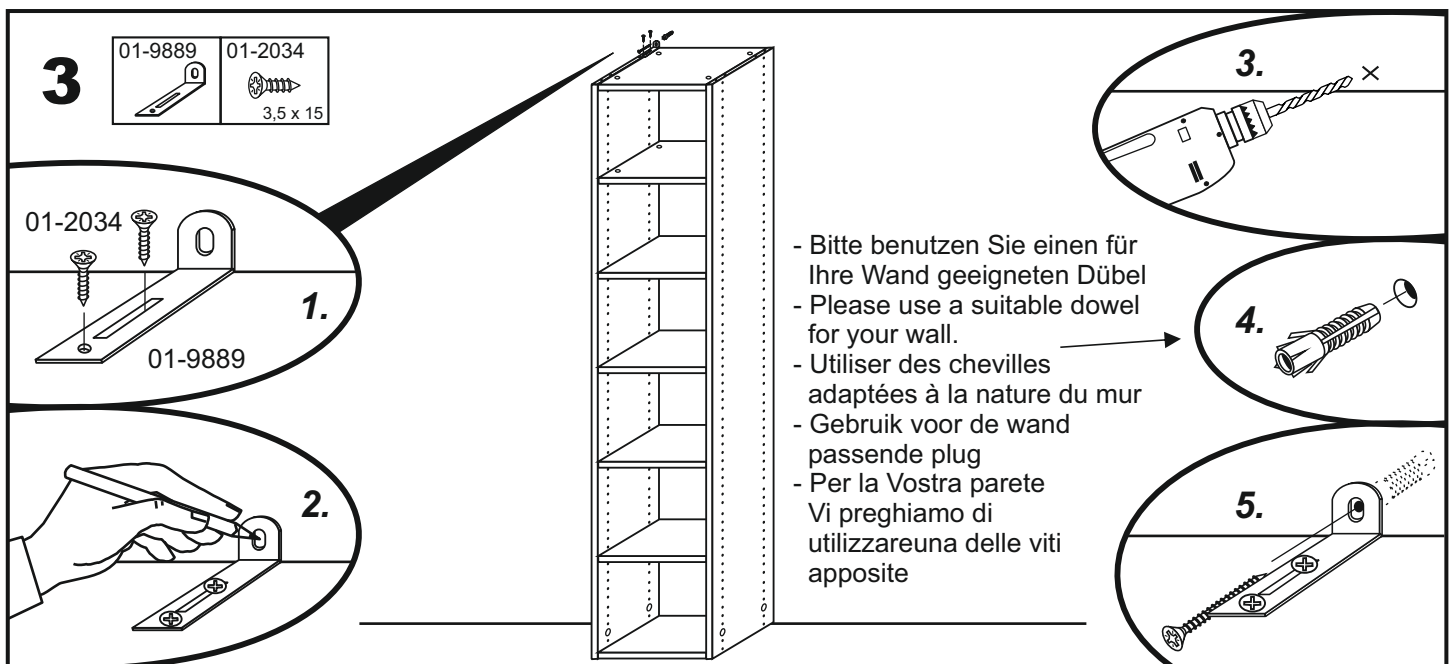

(PL) Instrukcja montażu

(SK) Návod na montáž

(RO) Instrucțiuni de montare

(RU) инструкции по монтажу

0104291 - 14 / E.N. - 16.08.19

SCHUBKÄSTEN

- | | |
|---------------------------------------|-----------------------------------|
| D Montageanleitung | GB Assembly instructions |
| FR Notice de montage | IT Istruzioni di montaggio |
| NL Handleiding voor de montage | PL Instrukcja montażu |
| CZ Montážní návod | SK Návod na montáž |
| HU Szerelési útmutató | RO Instrucțiuni de montare |
| TR Montaj talimati | RU инструкции по монтажу |