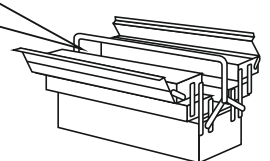

(PL) Instrukcja montażu

(SK) Návod na montáž

(RO) Instrucțiuni de montare

(RU) инструкции по монтажу

0104291 - 14 / E.N. - 16.08.19

SCHUBKÄSTEN

- | | |
|---------------------------------------|-----------------------------------|
| D Montageanleitung | GB Assembly instructions |
| FR Notice de montage | IT Istruzioni di montaggio |
| NL Handleiding voor de montage | PL Instrukcja montażu |
| CZ Montážní návod | SK Návod na montáž |
| HU Szerelési útmutató | RO Instrucțiuni de montare |
| TR Montaj talimati | RU инструкции по монтажу |