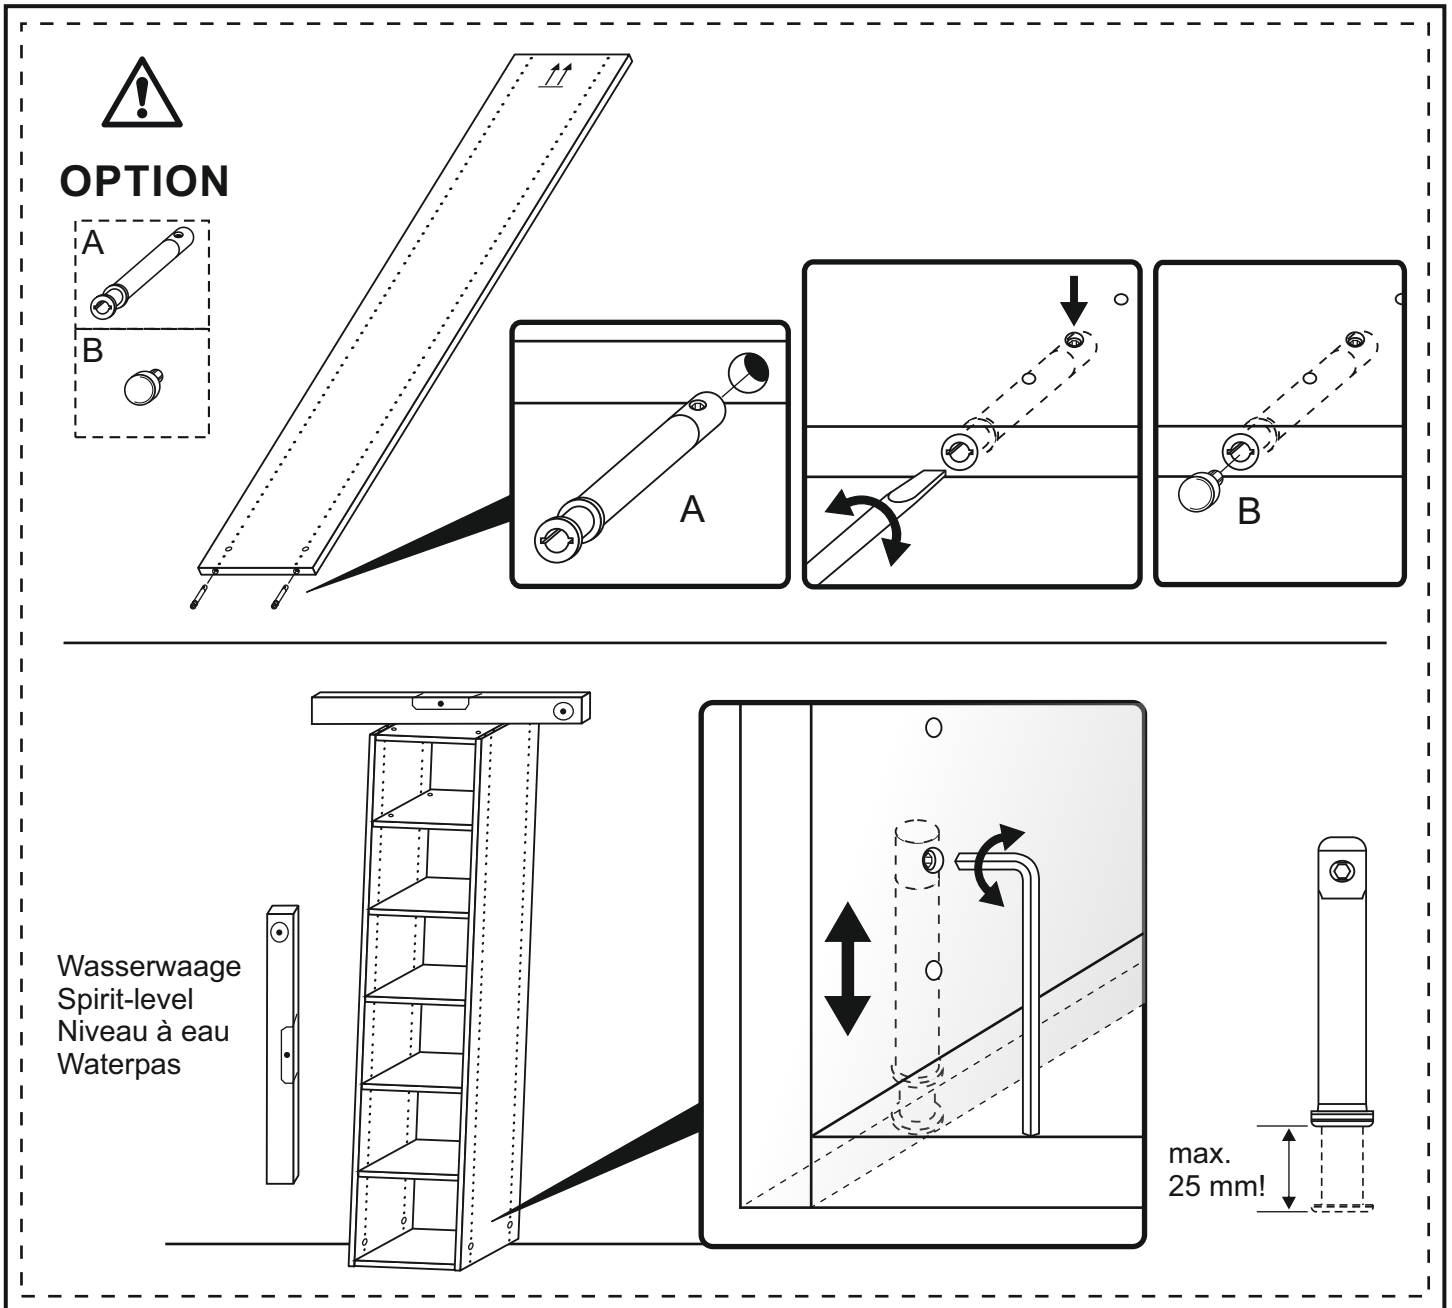

(PL) Instrukcja montażu

(SK) Návod na montáž

(RO) Instrucțiuni de montare

(RU) инструкции по монтажу

0104291 - 14 / E.N. - 16.08.19

SCHUBKÄSTEN

- | | |
|---------------------------------------|-----------------------------------|
| D Montageanleitung | GB Assembly instructions |
| FR Notice de montage | IT Istruzioni di montaggio |
| NL Handleiding voor de montage | PL Instrukcja montażu |
| CZ Montážní návod | SK Návod na montáž |
| HU Szerelési útmutató | RO Instrucțiuni de montare |
| TR Montaj talimati | RU инструкции по монтажу |